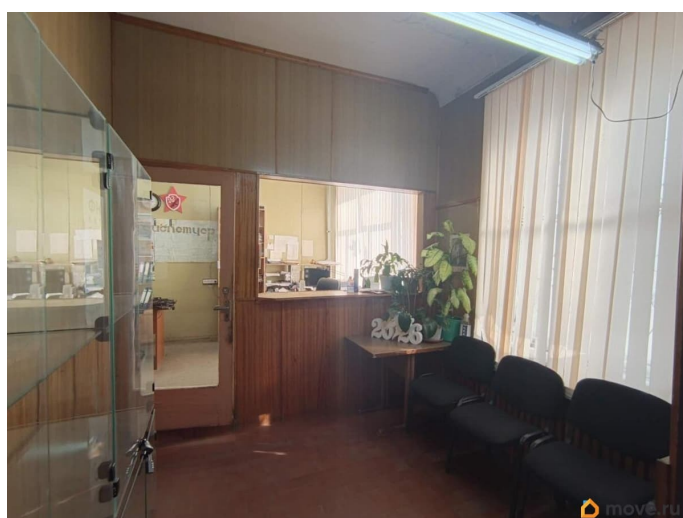

выбором для вашего бизнеса! Для подробной консультации и осмотра помещения обращайтесь по телефону. Осуществляем показ объекта по предварительной договоренности! [#8201657#]