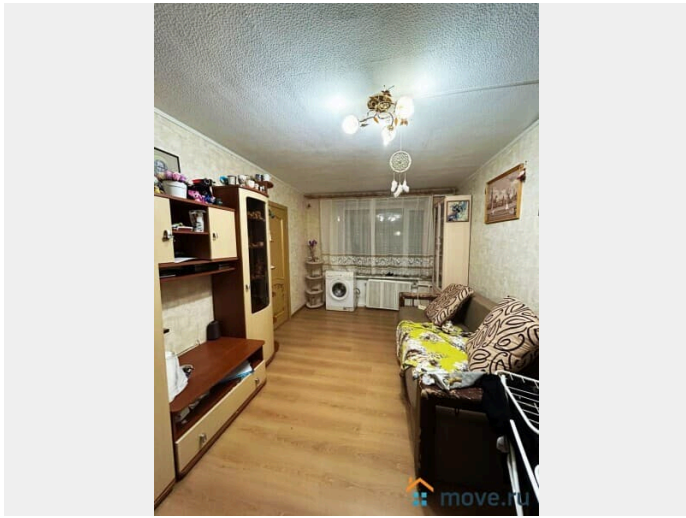

[Гатчинское](#) ~35 км от КАД

Квартира

Количество комнат

2

Высота потолков

2.5 м

Жилая площадь

28 м²

Тип санузла	совмещенный
Покрытие пола	ламинат
Вид из окна	на улицу
Ремонт	косметический
Год постройки	1960 г.
Покупка в ипотеку	да

возможна ипотека, возможен торг, интернет, парковка

Описание

Предлагается к продаже в Гатчине, возле парковой зоны-2к.кв. на 1/2 эт.кирпич.дома. Соб-41м, жилая (17+11м)-смежные, СУС. Квартира в хорошем жилом состоянии, на кухне автомат/газ.колонка, все коммуникации центральные. Зеленый ухоженный дворик, добродушные соседи. Буквально в шаговой доступности спорт/комплекс "Волна", шикарный парк для души и тела, школа, библиотека, дет/сады, мед/учреждения, весь спектр магазинов. До остановки маршруток на СПб и район 10мин/пешком. Встречная покупка.