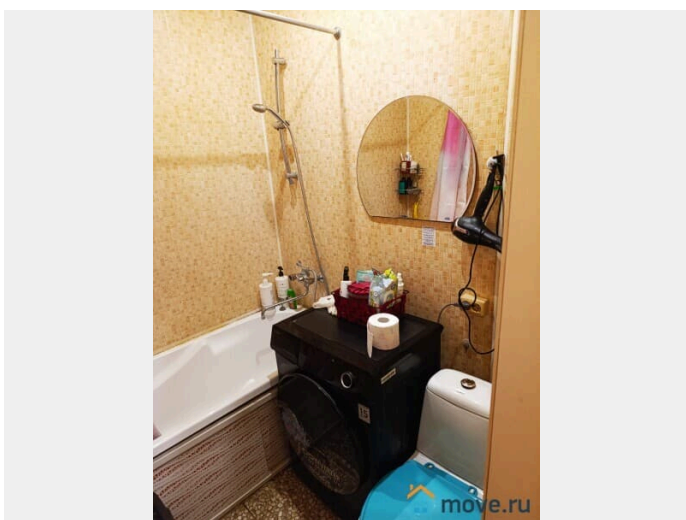

Тип санузла	совмещенный
Покрытие пола	ламинат
Вид из окна	на улицу
Ремонт	косметический
Год постройки	1960 г.
Покупка в ипотеку	да

возможна ипотека, возможен торг, интернет, парковка

Описание

Предлагается к продаже в Гатчине, возле парковой зоны-2к.кв. на 1/2 эт.кирпич.дома. Соб-41м, жилая (17+11м)-смежные, СУС. Квартира в хорошем жилом состоянии, на кухне автомат/газ.колонка, все коммуникации центральные. Зеленый ухоженный дворик, добродушные соседи. Буквально в шаговой доступности спорт/комплекс "Волна", шикарный парк для души и тела, школа, библиотека, дет/сады, мед/учреждения, весь спектр магазинов. До остановки маршруток на СПб и район 10мин/пешком. Встречная покупка.