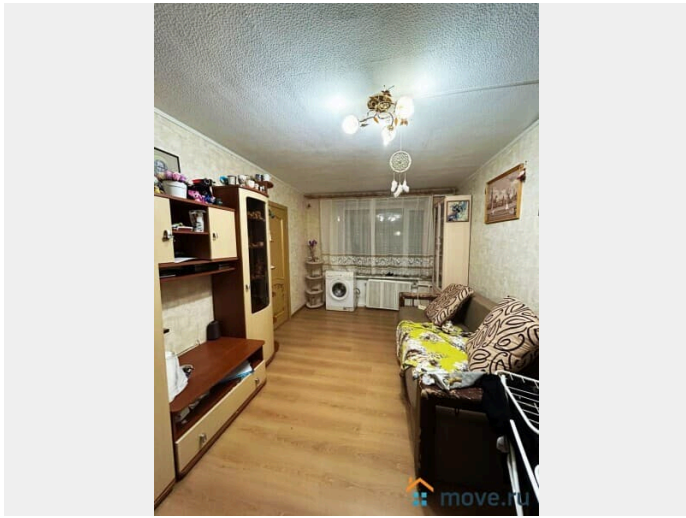

Тип санузла	совмещенный
Покрытие пола	ламинат
Вид из окна	на улицу
Ремонт	косметический
Год постройки	1960 г.
Покупка в ипотеку	да

возможна ипотека, возможен торг, интернет, парковка

Описание

Предлагается к продаже в Гатчине, возле парковой зоны-2к.кв. на 1/2 эт.кирпич.дома. Соб-41м, жилая (17+11м)-смежные, СУС. Квартира в хорошем жилом состоянии, на кухне автомат/газ.колонка, все коммуникации центральные. Зеленый ухоженный дворик, добродушные соседи. Буквально в шаговой доступности спорт/комплекс "Волна", шикарный парк для души и тела, школа, библиотека, дет/сады, мед/учреждения, весь спектр магазинов. До остановки маршруток на СПб и район 10мин/пешком. Встречная покупка.