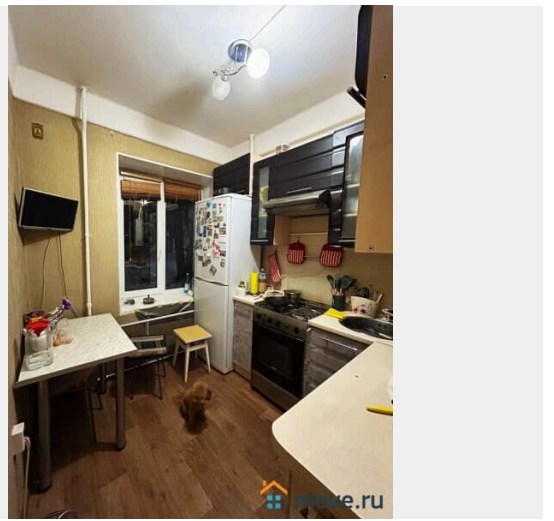

28 м²

Площадь кухни

5 м²

Общая площадь

41 м²

Этаж

1/2

Детали объекта

Тип санузла	совмещенный
Покрытие пола	ламинат
Вид из окна	на улицу
Ремонт	косметический
Год постройки	1960 г.
Покупка в ипотеку	да

возможна ипотека, возможен торг, интернет, парковка

Описание

Предлагается к продаже в Гатчине, возле парковой зоны-2к.кв. на 1/2 эт.кирпич.дома. Соб-41м, жилая (17+11м)-смежные, СУС. Квартира в хорошем жилом состоянии, на кухне автомат/газ.колонка, все коммуникации центральные. Зеленый ухоженный дворик, добродушные соседи. Буквально в шаговой доступности спорт/комплекс "Волна", шикарный парк для души и тела, школа, библиотека, дет/сады, мед/учреждения, весь спектр магазинов. До остановки маршруток на СПб и район 10мин/пешком. Встречная покупка.