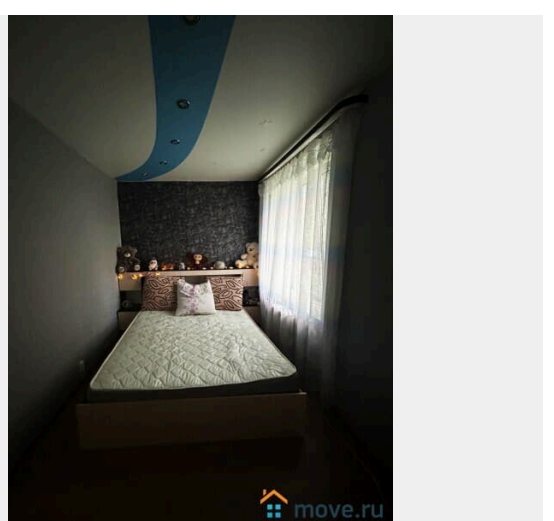

Тип санузла	совмещенный
Покрытие пола	ламинат
Вид из окна	на улицу
Ремонт	косметический
Год постройки	1960 г.
Покупка в ипотеку	да

возможна ипотека, возможен торг, интернет, парковка

Описание

Предлагается к продаже в Гатчине, возле парковой зоны-2к.кв. на 1/2 эт.кирпич.дома. Соб-41м, жилая (17+11м)-смежные, СУС. Квартира в хорошем жилом состоянии, на кухне автомат/газ.колонка, все коммуникации центральные. Зеленый ухоженный дворик, добродушные соседи. Буквально в шаговой доступности спорт/комплекс "Волна", шикарный парк для души и тела, школа, библиотека, дет/сады, мед/учреждения, весь спектр магазинов. До остановки маршруток на СПб и район 10мин/пешком. Встречная покупка.