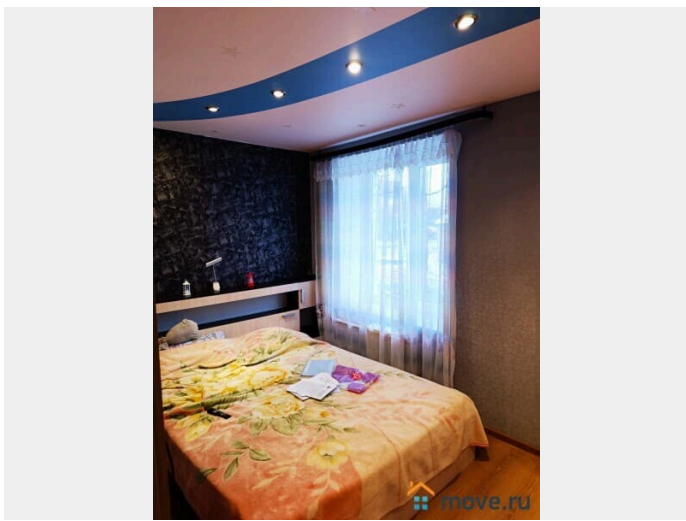

Тип санузла	совмещенный
Покрытие пола	ламинат
Вид из окна	на улицу
Ремонт	косметический
Год постройки	1960 г.
Покупка в ипотеку	да

возможна ипотека, возможен торг, интернет, парковка

Описание

Предлагается к продаже в Гатчине, возле парковой зоны-2к.кв. на 1/2 эт.кирпич.дома. Соб-41м, жилая (17+11м)-смежные, СУС. Квартира в хорошем жилом состоянии, на кухне автомат/газ.колонка, все коммуникации центральные. Зеленый ухоженный дворик, добродушные соседи. Буквально в шаговой доступности спорт/комплекс "Волна", шикарный парк для души и тела, школа, библиотека, дет/сады, мед/учреждения, весь спектр магазинов. До остановки маршруток на СПб и район 10мин/пешком. Встречная покупка.