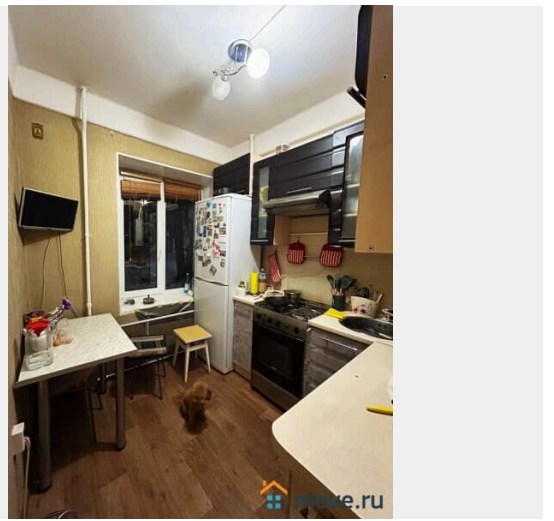

[Гатчинское](#) ~35 км от КАД

Квартира

Количество комнат

2

Высота потолков

2.5 м

Жилая площадь

28 м²

Площадь кухни

5 м²

Общая площадь

41 м²

Этаж

1/2

Детали объекта

Тип сделки

Тип санузла	совмещенный
Покрытие пола	ламинат
Вид из окна	на улицу
Ремонт	косметический
Год постройки	1960 г.
Покупка в ипотеку	да

возможна ипотека, возможен торг, интернет, парковка

Описание

Предлагается к продаже в Гатчине, возле парковой зоны-2к.кв. на 1/2 эт.кирпич.дома. Соб-41м, жилая (17+11м)-смежные, СУС. Квартира в хорошем жилом состоянии, на кухне автомат/газ.колонка, все коммуникации центральные. Зеленый ухоженный дворик, добродушные соседи. Буквально в шаговой доступности спорт/комплекс "Волна", шикарный парк для души и тела, школа, библиотека, дет/сады, мед/учреждения, весь спектр магазинов. До остановки маршруток на СПб и район 10мин/пешком. Встречная покупка.