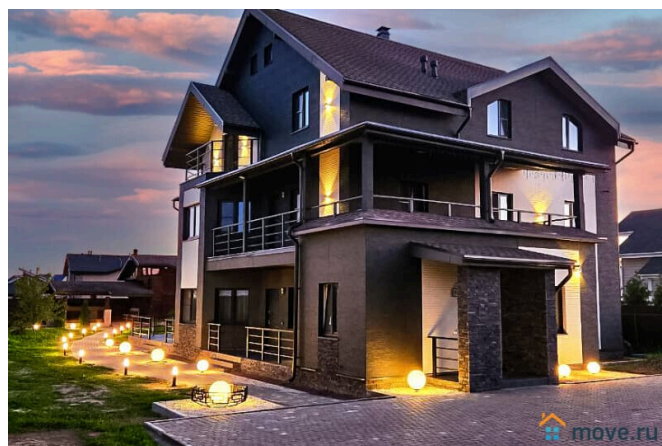

Создано: 14.12.2024 в 01:14

Обновлено: 01.04.2026 в 11:32

Гостилицы, СОКУЛИ, д. 1

18 250 ₺

Гостилицы, СОКУЛИ, д. 1

Шоссе

[Ропшинское](#) ~17 км от КАД

Коттедж

Количество комнат

6

Общая площадь

350 м²

Детали объекта

Тип сделки

Сдаю

Раздел

[Коттеджи на сутки](#)

туалет в доме, душ в доме, кухня, бассейн, баня/сауна

Описание

Предлагаем роскошный современный коттедж с баней и бассейном, расположенный всего в 17 км от КАД по Таллинскому шоссе в Ломоносовском районе, всего в 20 минутах от Санкт-Петербурга. Это идеальное место для отдыха, празднования дня рождения, корпоративов или свадьбы в кругу семьи, где система Умный дом позволит настроить комфортную атмосферу. Система светомузыки и караоке подарит вам незабываемые эмоции, а окружающая

<https://spb.move.ru/objects/9268238579>

ТатьянаZ, Центр бронирования Союз Рантье

79119612375

для заметок