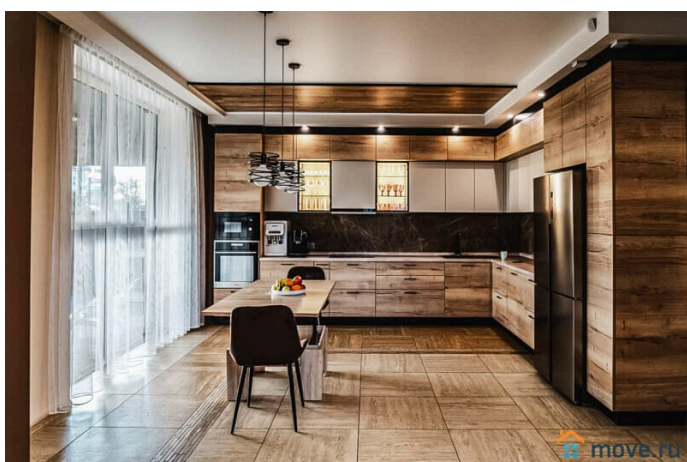

дополнительной аренды банного комплекса с
двумя спальными местами по цене 6 000
рублей за 2 суток На 1 сутки коттедж не
сдаётся Выходные: 2 суток — 70 500 рублей
Будни: 2 суток — 36 500 рублей