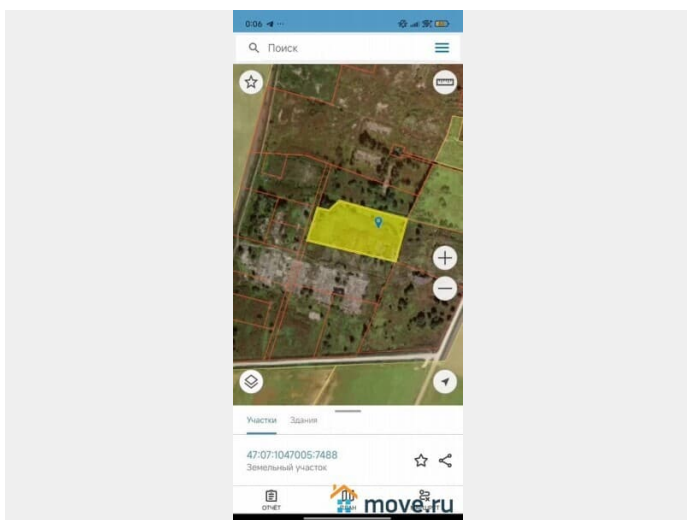

### Участок

Общая площадь

290 м<sup>2</sup>

### Описание

Продаются участки промназначения от 6800 м.кв. до 3 Га, можно объединять и участки под застройку жилых, административных зданий от 7000 м.кв до 23300 м.кв, также можно объединить, во Всеволожском районе в Хапо-оё В непосредственной близости от съезда ВСД и КАД-2. 10 км от СПб. 2 остановки от м. Улица Дыбенко. 150 кВт. ,газ,вода, канализация по границе. ровный подготовленный участок. Дорога к участку. Отсутствие выторфовки. отсутствие пробок. 4-5 класс опасности. Продается участок 2,9 Га В непосредственной близости от съезда ВСД и КАД-2. Можно от 70 соток 10 км от

**Галина**

**79818450551**

для заметок

города. 2 остановки от м. Улица Дыбенко. 150 квт. газ, вода, канализация по границе. ровный подготовленный участок. Последний по такой цене. Дорога к участку. Отсутствие выторфовки. отсутствие по соседству других участков пром и жилых. отсутствие пробок. 4-5 класс опасности.