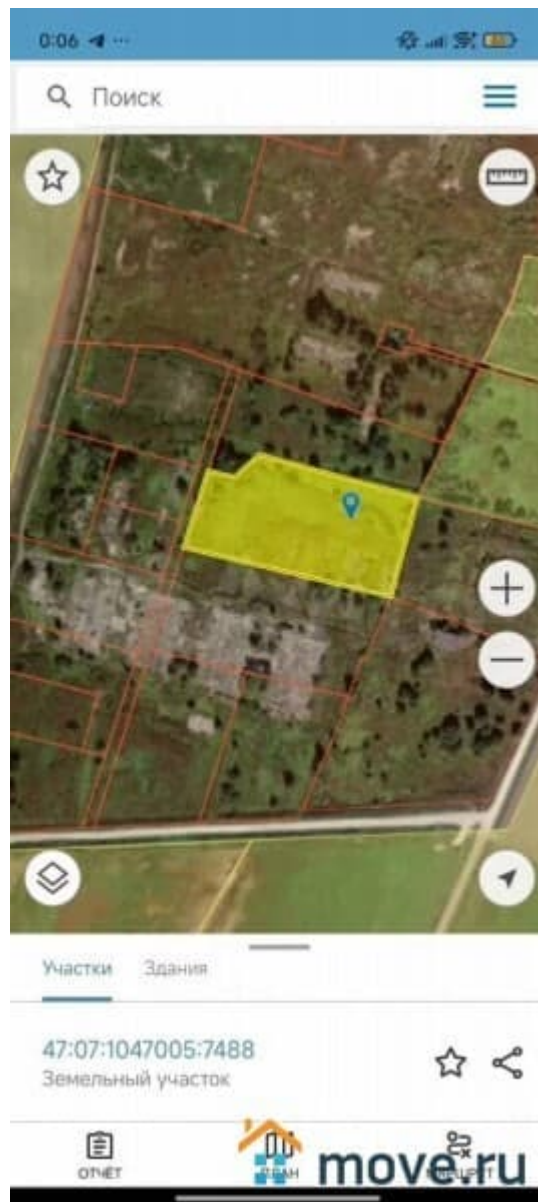

### Участок

Общая площадь

290 м<sup>2</sup>

### Описание

Продаются участки промназначения от 6800 м.кв. до 3 Га, можно объединять и участки под застройку жилых, административных зданий от 7000 м.кв до 23300 м.кв, также можно объединить, во Всеволожском районе в Хапо-оё В непосредственной близости от съезда ВСД и КАД-2. 10 км от СПб. 2 остановки от м. Улица Дыбенко. 150 кВт. ,газ,вода, канализация по границе. ровный подготовленный участок. Дорога к участку. Отсутствие выторфовки. отсутствие пробок. 4-5 класс опасности. Продается участок 2,9 Га В непосредственной близости от съезда ВСД и КАД-2. Можно от 70 соток 10 км от

**Галина**

**79818450551**

для заметок

города. 2 остановки от м. Улица Дыбенко. 150 квт. газ, вода, канализация по границе. ровный подготовленный участок. Последний по такой цене. Дорога к участку. Отсутствие выторфовки. отсутствие по соседству других участков пром и жилых. отсутствие пробок. 4-5 класс опасности.