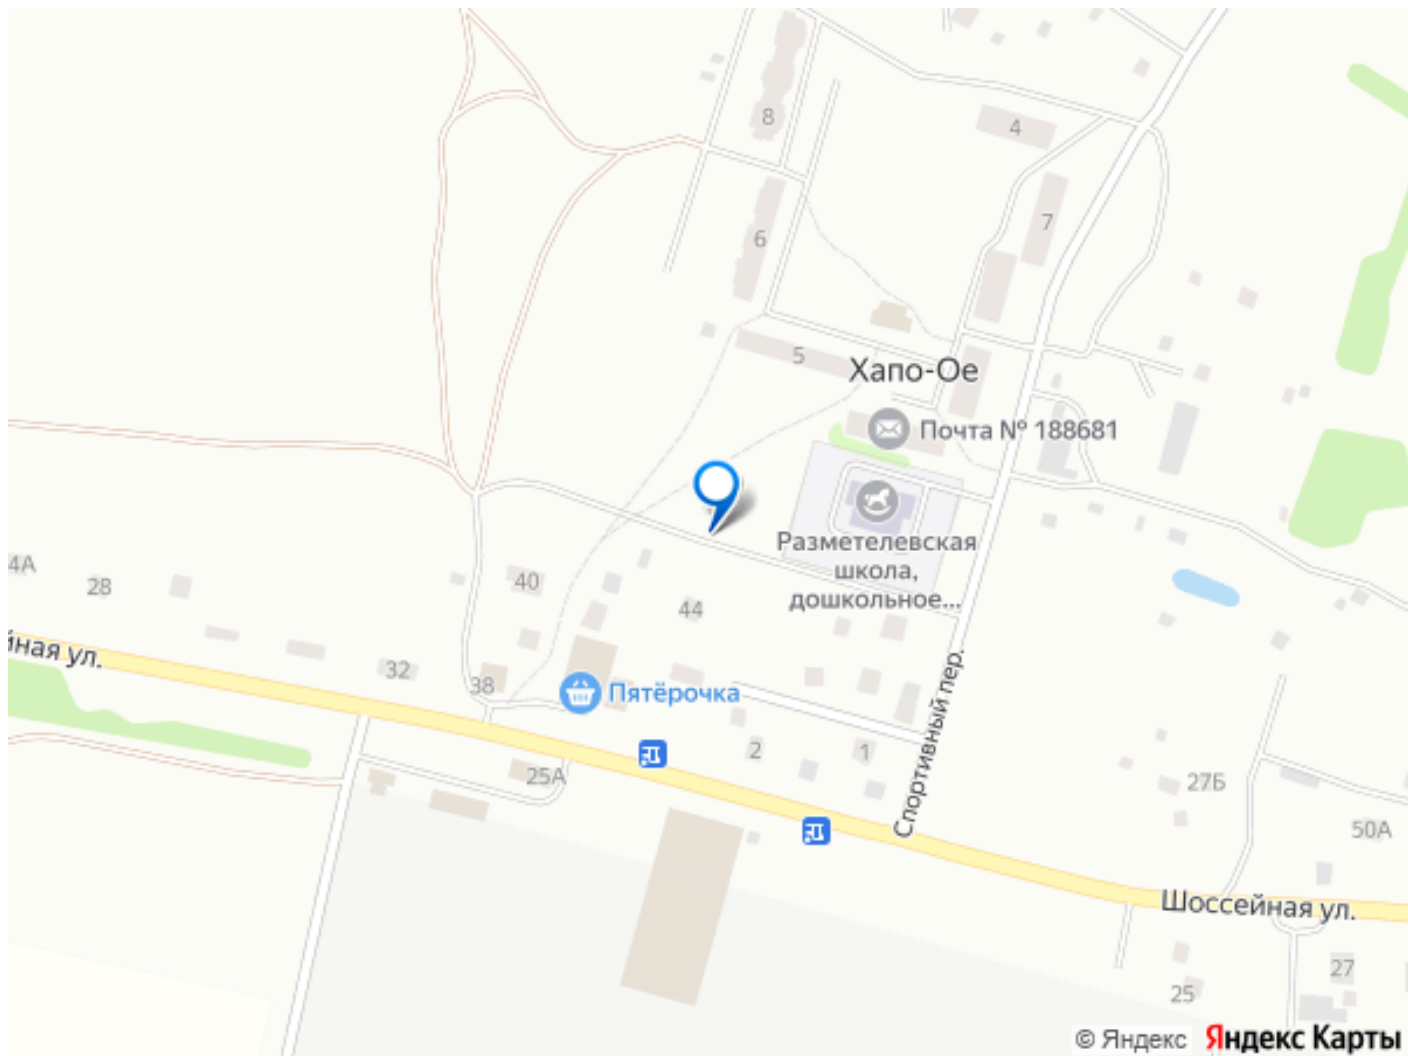

Move.ru - вся недвижимость России