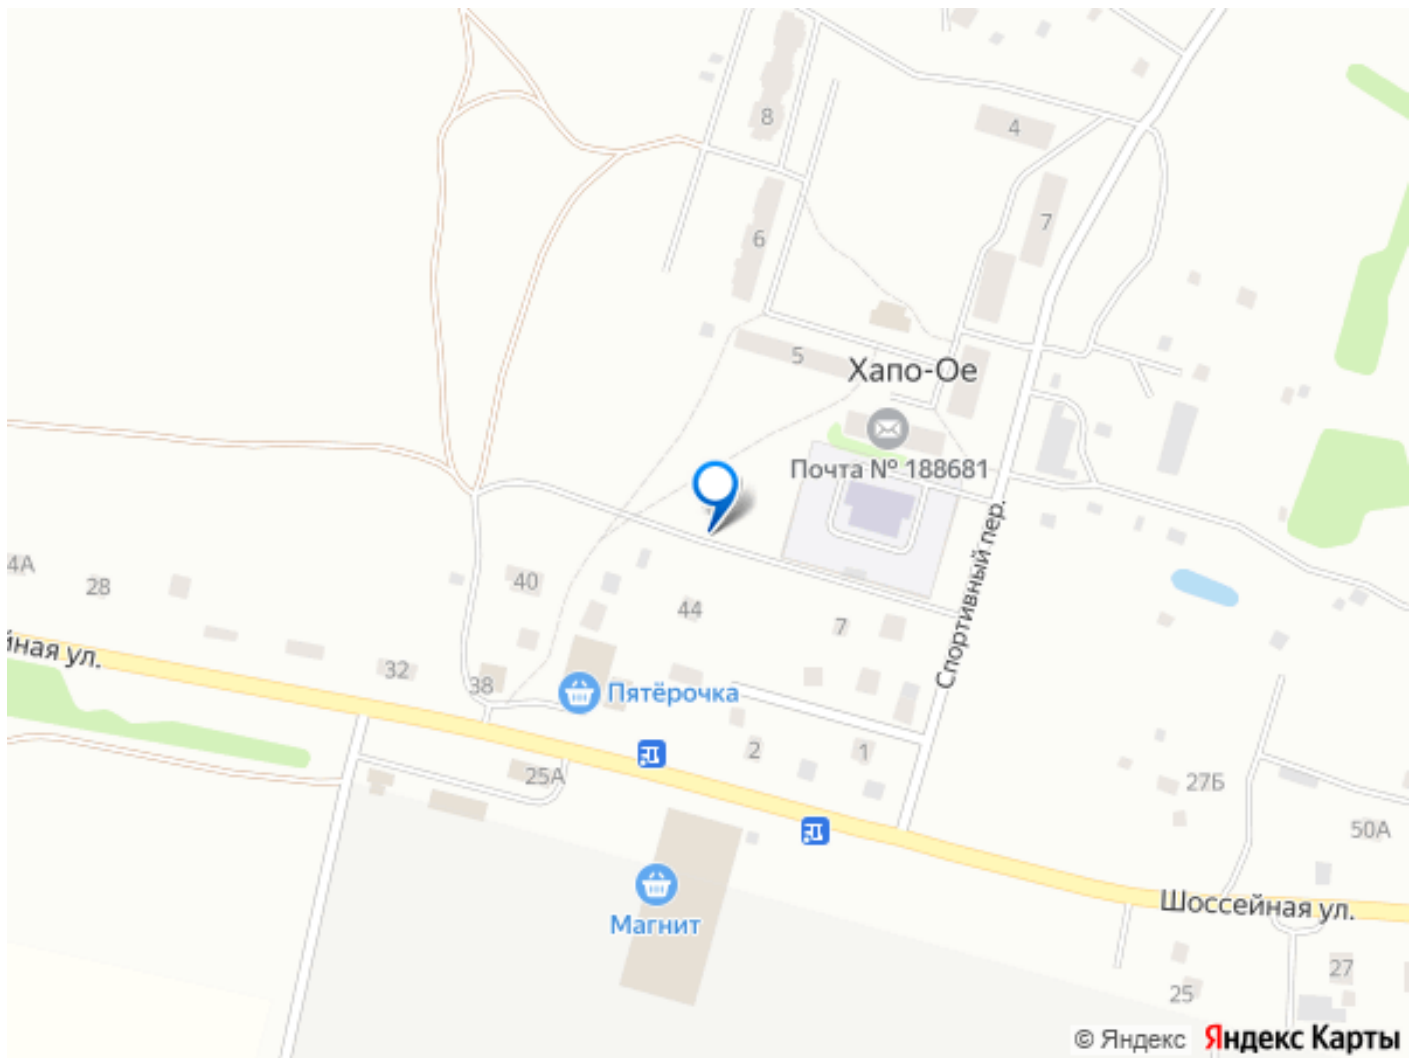

Move.ru - вся недвижимость России