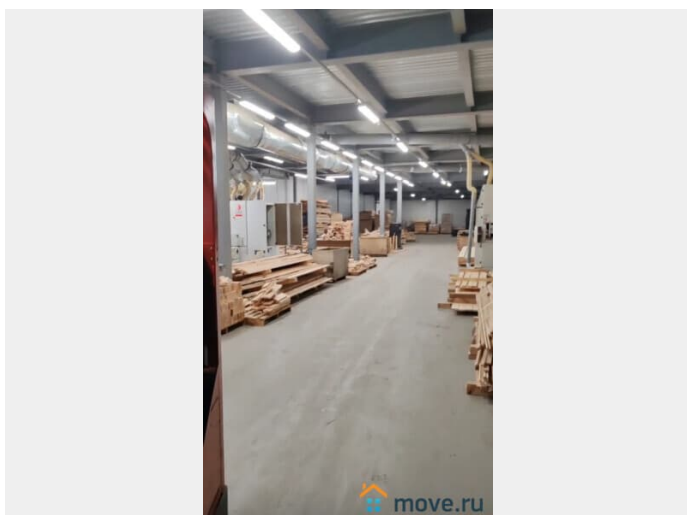

Детали объекта

Тип сделки

Сдаю

Раздел

[Коммерческая недвижимость](#)

Описание

Цех с к/б,э/э

2МВт,1000м2-11000м2,Кингисеппский р-н..

Лен.обл.,Кингисеппский р-н,г.Ивангород.

Производственно-складское отдельно стоящее капитальное одноэтажное здание

Собщ.=11000м2,из них: 4 однопролетных цеха по 2500м2. Возможна аренда частями от 1000м2. Новая система автономного отопления(+18С+25С) Высота потолка 9-12м. Высота до крюка к/б 8м. 8 кранбалок г.п. 5 тонн(по 2шт. на пролет). 1 козловой кран на улице г.п. 25 тонн Электричество 2 МВт(возм.ув.). Санузел, ХВС. Есть проект на подключение газа(апрель-май 2026) в объеме 400 куб.м./сутки. В здании 12 ворот,из них: 4-ро ворот под фуру(высота 5м. х ширина 4м.); 8 ворот(высота 2,8м. х ширина 3м.).

Офисные помещения , а так же гостиница для

для заметок

проживания имеются. Прилегающая территория 6000м2+3000м2(асфальт/бетон). Возможны услуги ПРР. Светофор, Маяк -НЕТ!!! Ставка за склад/производство от 650р./м2/мес., в зависимости от метража(УСН). Отопление включено в ставку! Можно без отопления по ставке 500р/м2. Торг возможен. Склад и земля в собственности юр.лица. Возможна продажа. Без комиссии.