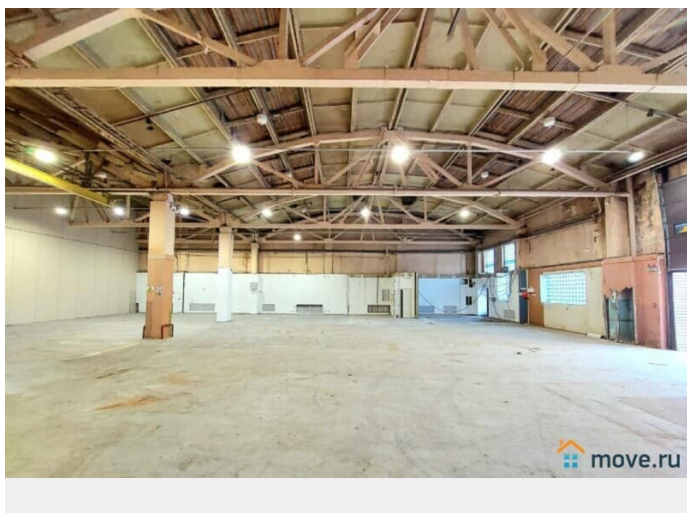

Лен.обл.,Кингисеппский р-н,г.Ивангород.

Производственно-складское отдельно стоящее капитальное одноэтажное здание

Собщ.=11000м2,из них: 4 однопролетных цеха по 2500м2. Возможна аренда частями от 1000м2. Новая система автономного отопления(+18С+25С) Высота потолка 9-12м. Высота до крюка к/б 8м. 8 кранбалок г.п. 5 тонн(по 2шт. на пролет). 1 козловой кран на улице г.п. 25 тонн Электричество 2 МВт(возм.ув.). Санузел, ХВС. Есть проект на подключение газа(апрель-май 2026) в объеме 400 куб.м./сутки. В здании 12 ворот,из них: 4-ро ворот под фуру(высота 5м. х ширина 4м.); 8 ворот(высота 2,8м. х ширина 3м.).

Офисные помещения , а так же гостиница для

для заметок

проживания имеются. Прилегающая территория 6000м2+3000м2(асфальт/бетон). Возможны услуги ПРР. Светофор, Маяк -НЕТ!!! Ставка за склад/производство от 650р./м2/мес., в зависимости от метража(УСН). Отопление включено в ставку! Можно без отопления по ставке 500р/м2. Торг возможен. Склад и земля в собственности юр.лица. Возможна продажа. Без комиссии.