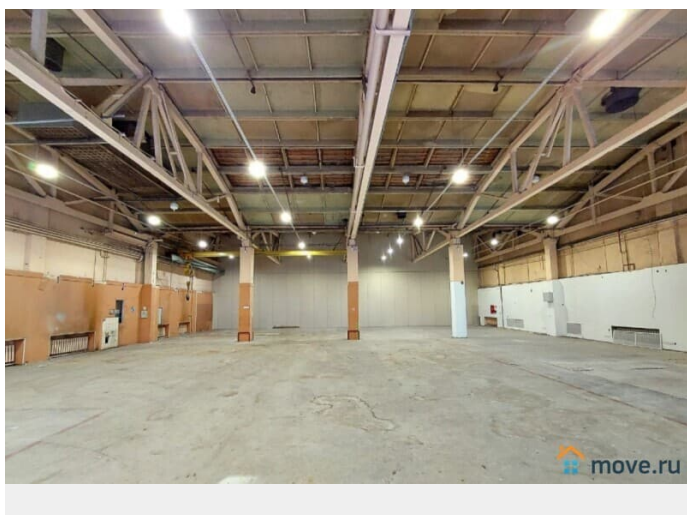

проживания имеются. Прилегающая территория 6000м2+3000м2(асфальт/бетон). Возможны услуги ПРР. Светофор, Маяк -НЕТ!!! Ставка за склад/производство от 650р./м2/мес., в зависимости от метража(УСН). Отопление включено в ставку! Можно без отопления по ставке 500р/м2. Торг возможен. Склад и земля в собственности юр.лица. Возможна продажа. Без комиссии.