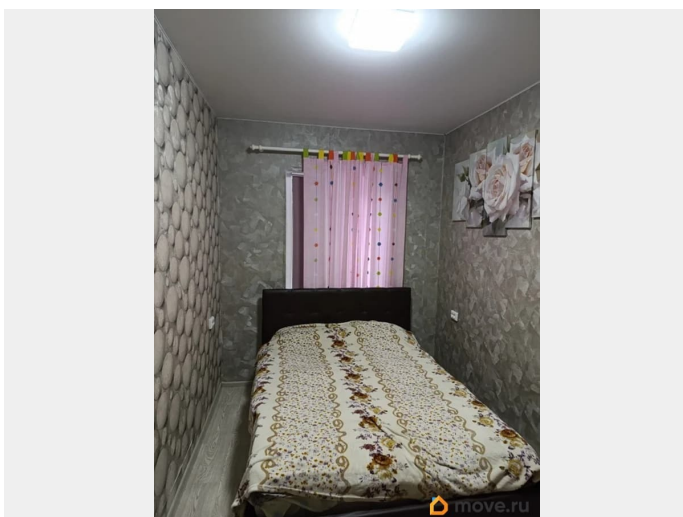

<https://spb.move.ru/objects/9291957267>

**Комиссаров Юрий Алексеевич, ИП
Комиссаров Юрий Алексеевич
7(921)344-55-24**

для заметок

экспериментальных материалов.
Качественный ремонт. Стеклопакеты.
Пригоден для зимнего проживания. 2
спальни и кухня гостиная. Печное отопление.
Электроэнергия 15 кВт. Водонасосная
станция. Септик. На участке действующая
бревенчатая баня 5/6. Тихое уединённое
место. Рядом лес, река. Звоните,
записывайтесь на просмотр, покажу в
удобное для Вас время.