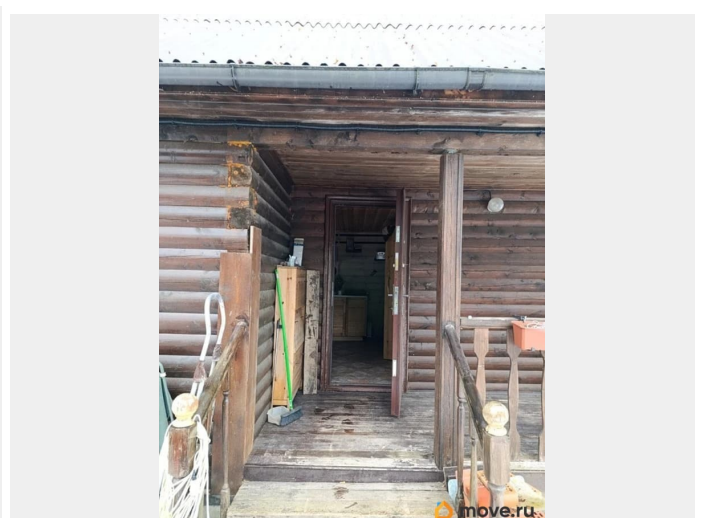

Дом

Площадь участка

8.2 соток

Площадь кухни

20 м²

Общая площадь

64.7 м²

Детали объекта

<https://spb.move.ru/objects/9291957267>

**Комиссаров Юрий Алексеевич, ИП
Комиссаров Юрий Алексеевич
7(921)344-55-24**

для заметок

экспериментальных материалов.
Качественный ремонт. Стеклопакеты.
Пригоден для зимнего проживания. 2
спальни и кухня гостиная. Печное отопление.
Электроэнергия 15 кВт. Водонасосная
станция. Септик. На участке действующая
бревенчатая баня 5/6. Тихое уединённое
место. Рядом лес, река. Звоните,
записывайтесь на просмотр, покажу в
удобное для Вас время.