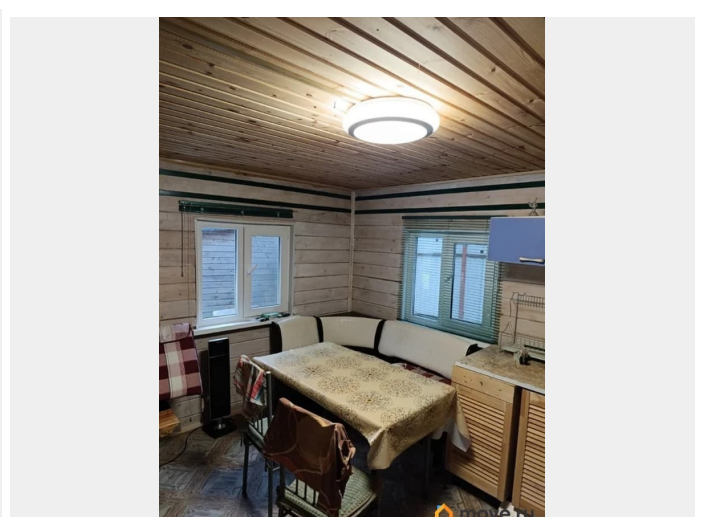

<https://spb.move.ru/objects/9291957267>

**Комиссаров Юрий Алексеевич, ИП
Комиссаров Юрий Алексеевич
7(921)344-55-24**

для заметок

экспериментальных материалов.
Качественный ремонт. Стеклопакеты.
Пригоден для зимнего проживания. 2
спальни и кухня гостиная. Печное отопление.
Электроэнергия 15 кВт. Водонасосная
станция. Септик. На участке действующая
бревенчатая баня 5/6. Тихое уединённое
место. Рядом лес, река. Звоните,
записывайтесь на просмотр, покажу в
удобное для Вас время.