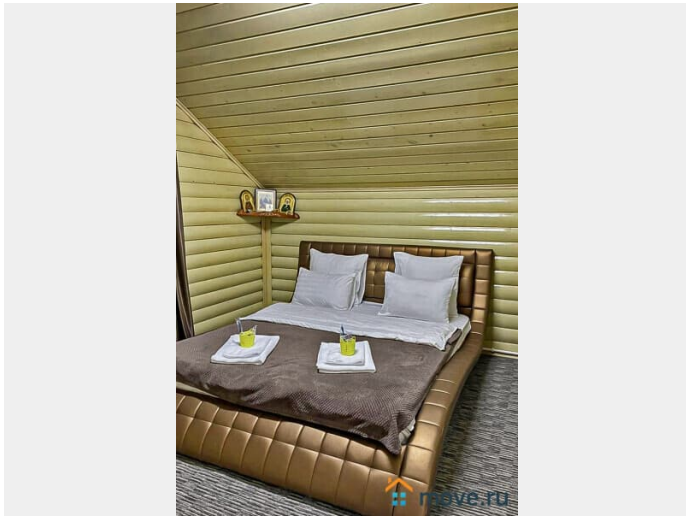

## Описание

Загородная сказка для вашей семьи! Уютный коттедж с волшебной баней и сибирским чаном — всего в 15 минутах от Санкт-Петербурга. Подарите близким праздник среди сосен на охраняемой территории. Здесь каждый момент наполнен теплом и радостью: от crackling камина в просторной гостиной до пара в целебной бане и неспешных вечеров в беседке у мангала. Ваша личная резиденция для счастья: - Дом 170 м<sup>2</sup> с камином, кухней-столовой на 13

<https://spb.move.ru/objects/9292101575>

**ТатьянаZ, Центр бронирования Союз Рантье**

**79119612375**

для заметок

персон и 4 спальнями - Детский рай:  
кроватьки, игрушки, площадка и контактная  
ферма с добрыми животными! - Царская  
русская баня с комнатой отдыха (включена в  
стоимость) - Сибирский чан с подогревом —  
6000 ?/сутки (зимняя магия!) - Беседка с  
мангалом, настольный теннис, парковка на 6  
авто Стоимость: Будни: 23 000 ?/ночь | 40 000  
?/2 ночи Выходные: от 25 000 ?/ночь | 55 000 ?  
за weekend