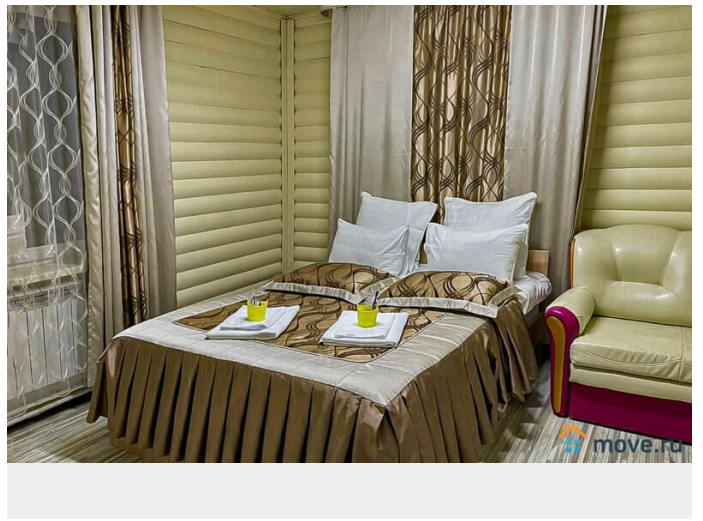

<https://spb.move.ru/objects/9292101575>

**ТатьянаZ, Центр бронирования Союз Рантье**

**79119612375**

для заметок

персон и 4 спальнями - Детский рай:  
кроватьки, игрушки, площадка и контактная  
ферма с добрыми животными! - Царская  
русская баня с комнатой отдыха (включена в  
стоимость) - Сибирский чан с подогревом —  
6000 ?/сутки (зимняя магия!) - Беседка с  
мангалом, настольный теннис, парковка на 6  
авто Стоимость: Будни: 23 000 ?/ночь | 40 000  
?/2 ночи Выходные: от 25 000 ?/ночь | 55 000 ?  
за weekend