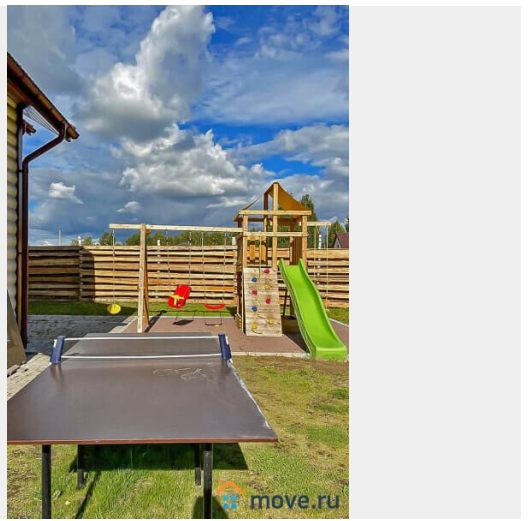

## Описание

Загородная сказка для вашей семьи! Уютный коттедж с волшебной баней и сибирским чаном — всего в 15 минутах от Санкт-Петербурга. Подарите близким праздник среди сосен на охраняемой территории. Здесь каждый момент наполнен теплом и радостью: от crackling камина в просторной гостиной до пара в целебной бане и неспешных вечеров в беседке у мангала. Ваша личная резиденция для счастья: - Дом 170 м<sup>2</sup> с камином, кухней-столовой на 13

<https://spb.move.ru/objects/9292101575>

**ТатьянаZ, Центр бронирования Союз Рантье**

**79119612375**

для заметок

персон и 4 спальнями - Детский рай:  
кроватьки, игрушки, площадка и контактная  
ферма с добрыми животными! - Царская  
русская баня с комнатой отдыха (включена в  
стоимость) - Сибирский чан с подогревом —  
6000 ?/сутки (зимняя магия!) - Беседка с  
мангалом, настольный теннис, парковка на 6  
авто Стоимость: Будни: 23 000 ?/ночь | 40 000  
?/2 ночи Выходные: от 25 000 ?/ночь | 55 000 ?  
за weekend