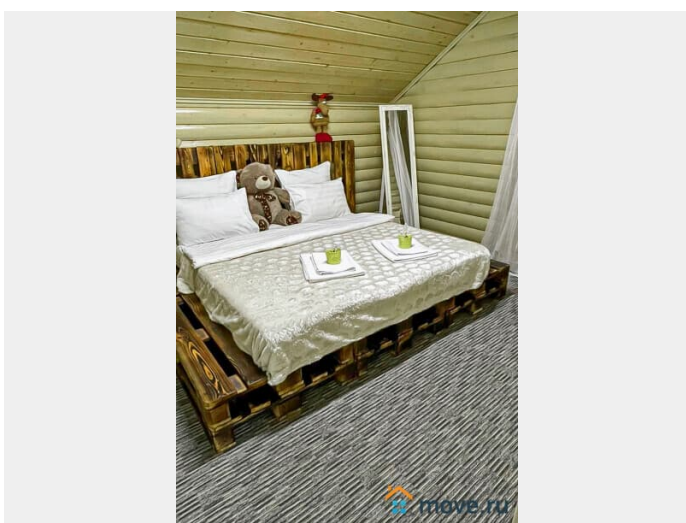

<https://spb.move.ru/objects/9292101575>

**ТатьянаZ, Центр бронирования Союз Рантье**

**79119612375**

для заметок

персон и 4 спальнями - Детский рай:  
кроватьки, игрушки, площадка и контактная  
ферма с добрыми животными! - Царская  
русская баня с комнатой отдыха (включена в  
стоимость) - Сибирский чан с подогревом —  
6000 ?/сутки (зимняя магия!) - Беседка с  
мангалом, настольный теннис, парковка на 6  
авто Стоимость: Будни: 23 000 ?/ночь | 40 000  
?/2 ночи Выходные: от 25 000 ?/ночь | 55 000 ?  
за weekend