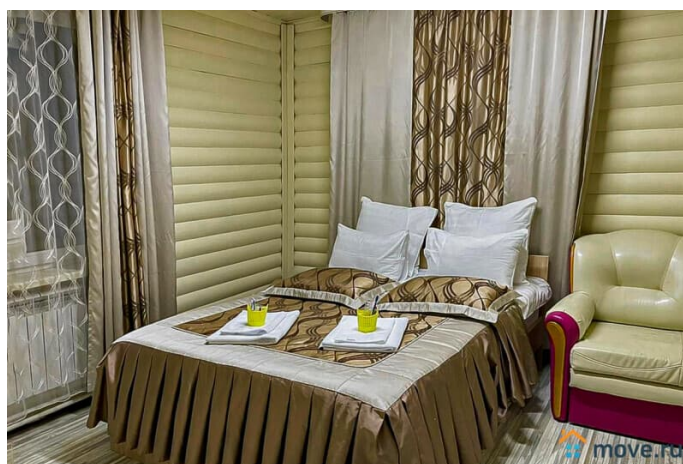

<https://spb.move.ru/objects/9292101575>

**ТатьянаZ, Центр бронирования Союз Рантье**

**79119612375**

для заметок

персон и 4 спальнями - Детский рай:  
кроватьки, игрушки, площадка и контактная  
ферма с добрыми животными! - Царская  
русская баня с комнатой отдыха (включена в  
стоимость) - Сибирский чан с подогревом —  
6000 ?/сутки (зимняя магия!) - Беседка с  
мангалом, настольный теннис, парковка на 6  
авто Стоимость: Будни: 23 000 ?/ночь | 40 000  
?/2 ночи Выходные: от 25 000 ?/ночь | 55 000 ?  
за weekend