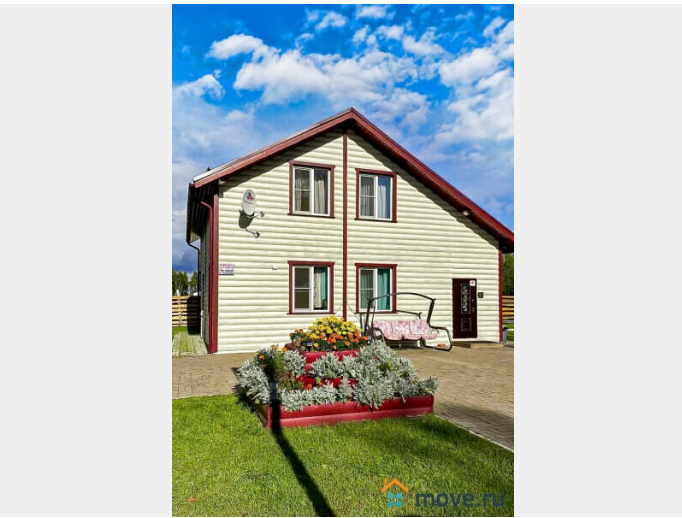

## Описание

Загородная сказка для вашей семьи! Уютный коттедж с волшебной баней и сибирским чаном — всего в 15 минутах от Санкт-Петербурга. Подарите близким праздник среди сосен на охраняемой территории. Здесь каждый момент наполнен теплом и радостью: от crackling камина в просторной гостиной до пара в целебной бане и неспешных вечеров в беседке у мангала. Ваша личная резиденция для счастья: - Дом 170 м<sup>2</sup> с камином, кухней-столовой на 13

<https://spb.move.ru/objects/9292101575>

**ТатьянаZ, Центр бронирования Союз Рантье**

**79119612375**

для заметок

персон и 4 спальнями - Детский рай:  
кроватьки, игрушки, площадка и контактная  
ферма с добрыми животными! - Царская  
русская баня с комнатой отдыха (включена в  
стоимость) - Сибирский чан с подогревом —  
6000 ?/сутки (зимняя магия!) - Беседка с  
мангалом, настольный теннис, парковка на 6  
авто Стоимость: Будни: 23 000 ?/ночь | 40 000  
?/2 ночи Выходные: от 25 000 ?/ночь | 55 000 ?  
за weekend