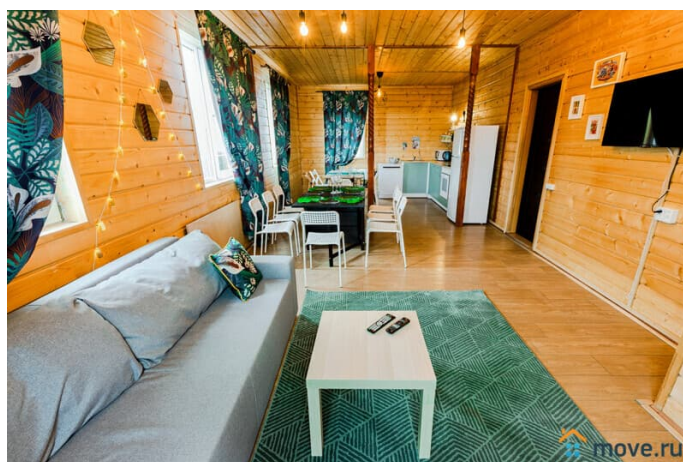

## Описание

Двухэтажный коттедж с баней и бассейном в поселке Лесколово, 20 км. от Санкт-Петербурга по Приозерскому шоссе, Всеволожский район. Новый коттедж с баннным комплексом с большим бассейном. Площадь коттеджа 180 кв.м. - прихожая с гардеробом и диваном; - просторная гостиная с диванами, столом, ТВ со спутниковыми каналами, аудиосистемой и караоке, Wi-fi; - кухня со всей необходимой техникой; - 4 спальные комнаты; - 2 санузла и душевые. На

<https://spb.move.ru/objects/6850123684>

**Ольга Алексеева, Центр бронирования**

**Союз Рантье**

**79119259923**

для заметок

участке 7 соток: - Банный комплекс с парной, комнатой отдыха, помывочной и большим бассейном 3\*6 м с подогревом и ультрафиолетовой подсветкой (оплачивается отдельно 5000руб); - мангал с шампурами и решетками; - парковка. 5 км. пешком до озер. В 19 км. (25 мин на авто) - горнолыжный курорт «Северный склон». Коттедж рассчитан на комфортное расположение 8 человек, возможно размещение до 16 гостей. Обязательно условие аренды коттеджа оплата банного комплекса — 5 000 рублей на всё время проживания. Стоимость.  
Выходные: Пятница — 23 000 рублей Суббота — 27 000 рублей 2 суток — 40 000 рублей  
Будни: 1 сутки — 13 000 рублей 2 суток — 23 000 рублей 3 суток — 33 000 рублей