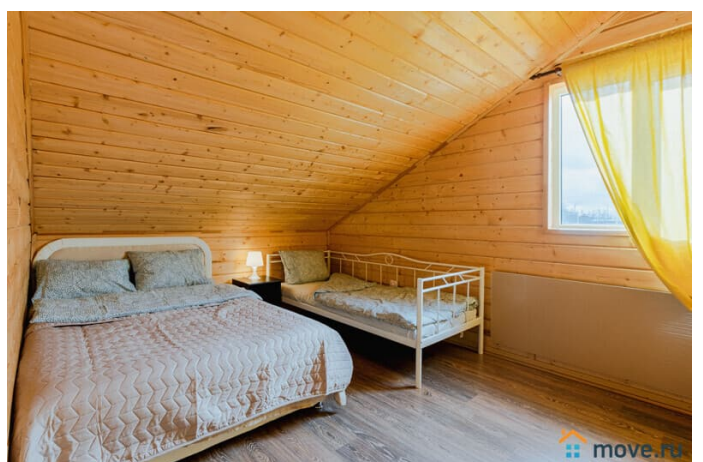

## Описание

Двухэтажный коттедж с баней и бассейном в поселке Лесколово, 20 км. от Санкт-Петербурга по Приозерскому шоссе, Всеволожский район. Новый коттедж с баннным комплексом с большим бассейном. Площадь коттеджа 180 кв.м. - прихожая с гардеробом и диваном; - просторная гостиная с диванами, столом, ТВ со спутниковыми каналами, аудиосистемой и караоке, Wi-fi; - кухня со всей необходимой техникой; - 4 спальные комнаты; - 2 санузла и душевые. На

<https://spb.move.ru/objects/6850123684>

**Ольга Алексеева, Центр бронирования**

**Союз Рантье**

**79119259923**

для заметок

участке 7 соток: - Банный комплекс с парной, комнатой отдыха, помывочной и большим бассейном 3\*6 м с подогревом и ультрафиолетовой подсветкой (оплачивается отдельно 5000руб); - мангал с шампурами и решетками; - парковка. 5 км. пешком до озер. В 19 км. (25 мин на авто) - горнолыжный курорт «Северный склон». Коттедж рассчитан на комфортное расположение 8 человек, возможно размещение до 16 гостей. Обязательно условие аренды коттеджа оплата банного комплекса — 5 000 рублей на всё время проживания. Стоимость.  
Выходные: Пятница — 23 000 рублей Суббота — 27 000 рублей 2 суток — 40 000 рублей  
Будни: 1 сутки — 13 000 рублей 2 суток — 23 000 рублей 3 суток — 33 000 рублей