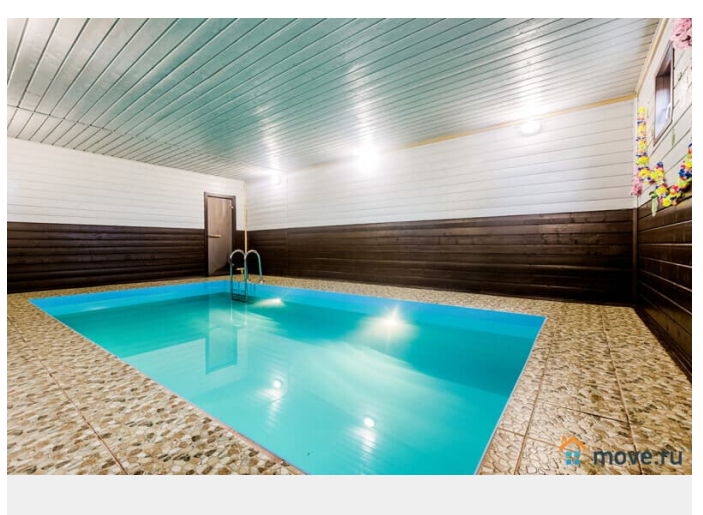

## Описание

Двухэтажный коттедж с баней и бассейном в поселке Лесколово, 20 км. от Санкт-Петербурга по Приозерскому шоссе, Всеволожский район. Новый коттедж с баннным комплексом с большим бассейном. Площадь коттеджа 180 кв.м. - прихожая с гардеробом и диваном; - просторная гостиная с диванами, столом, ТВ со спутниковыми каналами, аудиосистемой и караоке, Wi-fi; - кухня со всей необходимой техникой; - 4 спальные комнаты; - 2 санузла и душевые. На

<https://spb.move.ru/objects/6850123684>

**Ольга Алексеева, Центр бронирования**

**Союз Рантье**

**79119259923**

для заметок

участке 7 соток: - Банный комплекс с парной, комнатой отдыха, помывочной и большим бассейном 3\*6 м с подогревом и ультрафиолетовой подсветкой (оплачивается отдельно 5000руб); - мангал с шампурами и решетками; - парковка. 5 км. пешком до озер. В 19 км. (25 мин на авто) - горнолыжный курорт «Северный склон». Коттедж рассчитан на комфортное расположение 8 человек, возможно размещение до 16 гостей. Обязательно условие аренды коттеджа оплата банного комплекса — 5 000 рублей на всё время проживания. Стоимость.  
Выходные: Пятница — 23 000 рублей Суббота — 27 000 рублей 2 суток — 40 000 рублей  
Будни: 1 сутки — 13 000 рублей 2 суток — 23 000 рублей 3 суток — 33 000 рублей