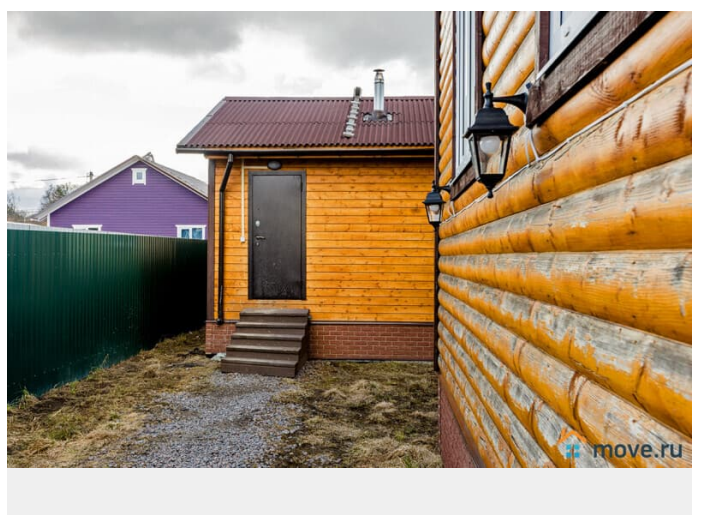

## Описание

Двухэтажный коттедж с баней и бассейном в поселке Лесколово, 20 км. от Санкт-Петербурга по Приозерскому шоссе, Всеволожский район. Новый коттедж с баннным комплексом с большим бассейном. Площадь коттеджа 180 кв.м. - прихожая с гардеробом и диваном; - просторная гостиная с диванами, столом, ТВ со спутниковыми каналами, аудиосистемой и караоке, Wi-fi; - кухня со всей необходимой техникой; - 4 спальные комнаты; - 2 санузла и душевые. На

<https://spb.move.ru/objects/6850123684>

**Ольга Алексеева, Центр бронирования**

**Союз Рантье**

**79119259923**

для заметок

участке 7 соток: - Банный комплекс с парной, комнатой отдыха, помывочной и большим бассейном 3\*6 м с подогревом и ультрафиолетовой подсветкой (оплачивается отдельно 5000руб); - мангал с шампурами и решетками; - парковка. 5 км. пешком до озер. В 19 км. (25 мин на авто) - горнолыжный курорт «Северный склон». Коттедж рассчитан на комфортное расположение 8 человек, возможно размещение до 16 гостей. Обязательно условие аренды коттеджа оплата банного комплекса — 5 000 рублей на всё время проживания. Стоимость.  
Выходные: Пятница — 23 000 рублей Суббота — 27 000 рублей 2 суток — 40 000 рублей  
Будни: 1 сутки — 13 000 рублей 2 суток — 23 000 рублей 3 суток — 33 000 рублей