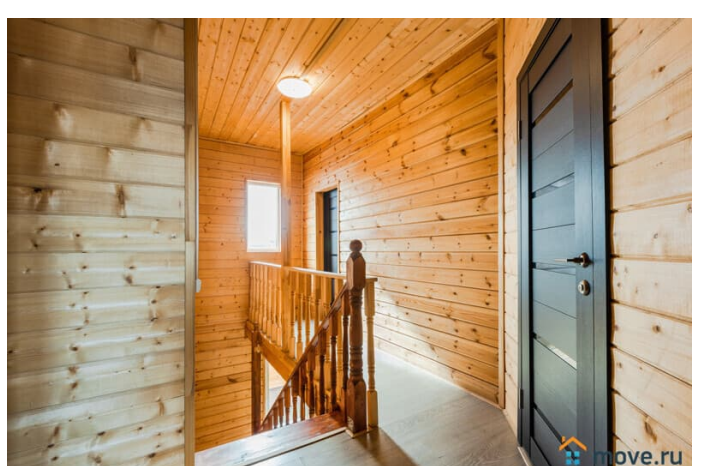

## Описание

Двухэтажный коттедж с баней и бассейном в поселке Лесколово, 20 км. от Санкт-Петербурга по Приозерскому шоссе, Всеволожский район. Новый коттедж с баннным комплексом с большим бассейном. Площадь коттеджа 180 кв.м. - прихожая с гардеробом и диваном; - просторная гостиная с диванами, столом, ТВ со спутниковыми каналами, аудиосистемой и караоке, Wi-fi; - кухня со всей необходимой техникой; - 4 спальные комнаты; - 2 санузла и душевые. На

<https://spb.move.ru/objects/6850123684>

**Ольга Алексеева, Центр бронирования**

**Союз Рантье**

**79119259923**

для заметок

участке 7 соток: - Банный комплекс с парной, комнатой отдыха, помывочной и большим бассейном 3\*6 м с подогревом и ультрафиолетовой подсветкой (оплачивается отдельно 5000руб); - мангал с шампурами и решетками; - парковка. 5 км. пешком до озер. В 19 км. (25 мин на авто) - горнолыжный курорт «Северный склон». Коттедж рассчитан на комфортное расположение 8 человек, возможно размещение до 16 гостей. Обязательно условие аренды коттеджа оплата банного комплекса — 5 000 рублей на всё время проживания. Стоимость.  
Выходные: Пятница — 23 000 рублей Суббота — 27 000 рублей 2 суток — 40 000 рублей  
Будни: 1 сутки — 13 000 рублей 2 суток — 23 000 рублей 3 суток — 33 000 рублей