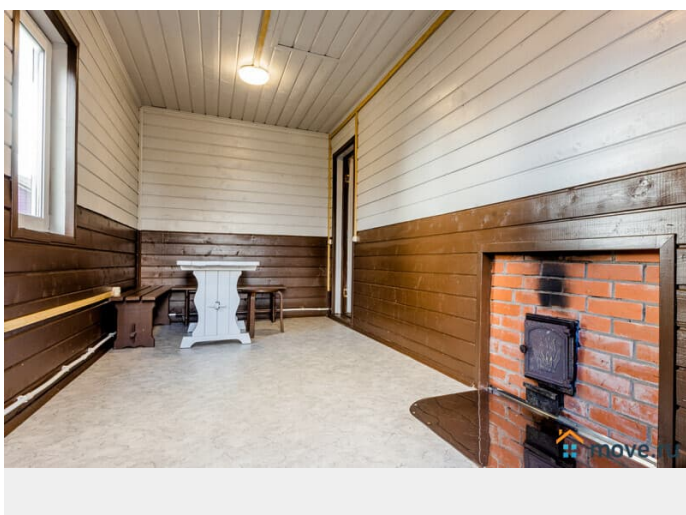

## Описание

Двухэтажный коттедж с баней и бассейном в поселке Лесколово, 20 км. от Санкт-Петербурга по Приозерскому шоссе, Всеволожский район. Новый коттедж с баннным комплексом с большим бассейном. Площадь коттеджа 180 кв.м. - прихожая с гардеробом и диваном; - просторная гостиная с диванами, столом, ТВ со спутниковыми каналами, аудиосистемой и караоке, Wi-fi; - кухня со всей необходимой техникой; - 4 спальные комнаты; - 2 санузла и душевые. На

<https://spb.move.ru/objects/6850123684>

**Ольга Алексеева, Центр бронирования**

**Союз Рантье**

**79119259923**

для заметок

участке 7 соток: - Банный комплекс с парной, комнатой отдыха, помывочной и большим бассейном 3\*6 м с подогревом и ультрафиолетовой подсветкой (оплачивается отдельно 5000руб); - мангал с шампурами и решетками; - парковка. 5 км. пешком до озер. В 19 км. (25 мин на авто) - горнолыжный курорт «Северный склон». Коттедж рассчитан на комфортное расположение 8 человек, возможно размещение до 16 гостей. Обязательно условие аренды коттеджа оплата банного комплекса — 5 000 рублей на всё время проживания. Стоимость.  
Выходные: Пятница — 23 000 рублей Суббота — 27 000 рублей 2 суток — 40 000 рублей  
Будни: 1 сутки — 13 000 рублей 2 суток — 23 000 рублей 3 суток — 33 000 рублей