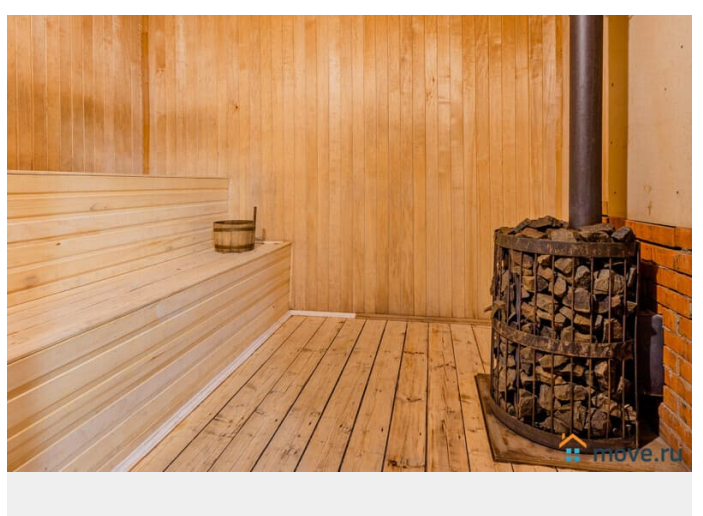

## Описание

Двухэтажный коттедж с баней и бассейном в поселке Лесколово, 20 км. от Санкт-Петербурга по Приозерскому шоссе, Всеволожский район. Новый коттедж с баннным комплексом с большим бассейном. Площадь коттеджа 180 кв.м. - прихожая с гардеробом и диваном; - просторная гостиная с диванами, столом, ТВ со спутниковыми каналами, аудиосистемой и караоке, Wi-fi; - кухня со всей необходимой техникой; - 4 спальные комнаты; - 2 санузла и душевые. На

<https://spb.move.ru/objects/6850123684>

**Ольга Алексеева, Центр бронирования**

**Союз Рантье**

**79119259923**

для заметок

участке 7 соток: - Банный комплекс с парной, комнатой отдыха, помывочной и большим бассейном 3\*6 м с подогревом и ультрафиолетовой подсветкой (оплачивается отдельно 5000руб); - мангал с шампурами и решетками; - парковка. 5 км. пешком до озер. В 19 км. (25 мин на авто) - горнолыжный курорт «Северный склон». Коттедж рассчитан на комфортное расположение 8 человек, возможно размещение до 16 гостей. Обязательно условие аренды коттеджа оплата банного комплекса — 5 000 рублей на всё время проживания. Стоимость.  
Выходные: Пятница — 23 000 рублей Суббота — 27 000 рублей 2 суток — 40 000 рублей  
Будни: 1 сутки — 13 000 рублей 2 суток — 23 000 рублей 3 суток — 33 000 рублей