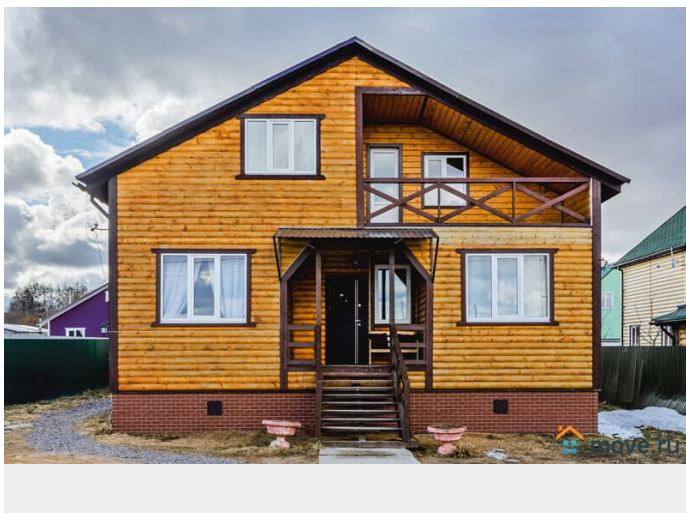

🕒 Создано: 25.01.2021 в 13:15

🔄 Обновлено: 02.04.2026 в 12:41

**Лесколово, улица Лесная**

**13 000 ₪**

Лесколово, улица Лесная

Улица

[улица Лесная](#)

## Описание

Двухэтажный коттедж с баней и бассейном в поселке Лесколово, 20 км. от Санкт-Петербурга по Приозерскому шоссе, Всеволожский район. Новый коттедж с баннным комплексом с большим бассейном. Площадь коттеджа 180 кв.м. - прихожая с гардеробом и диваном; - просторная гостиная с диванами, столом, ТВ со спутниковыми каналами, аудиосистемой и караоке, Wi-fi; - кухня со всей необходимой техникой; - 4 спальные комнаты; - 2 санузла и душевые. На

<https://spb.move.ru/objects/6850123684>

**Ольга Алексеева, Центр бронирования**

**Союз Рантье**

**79119259923**

для заметок

участке 7 соток: - Банный комплекс с парной, комнатой отдыха, помывочной и большим бассейном 3\*6 м с подогревом и ультрафиолетовой подсветкой (оплачивается отдельно 5000руб); - мангал с шампурами и решетками; - парковка. 5 км. пешком до озер. В 19 км. (25 мин на авто) - горнолыжный курорт «Северный склон». Коттедж рассчитан на комфортное расположение 8 человек, возможно размещение до 16 гостей. Обязательно условие аренды коттеджа оплата банного комплекса — 5 000 рублей на всё время проживания. Стоимость.  
Выходные: Пятница — 23 000 рублей Суббота — 27 000 рублей 2 суток — 40 000 рублей  
Будни: 1 сутки — 13 000 рублей 2 суток — 23 000 рублей 3 суток — 33 000 рублей