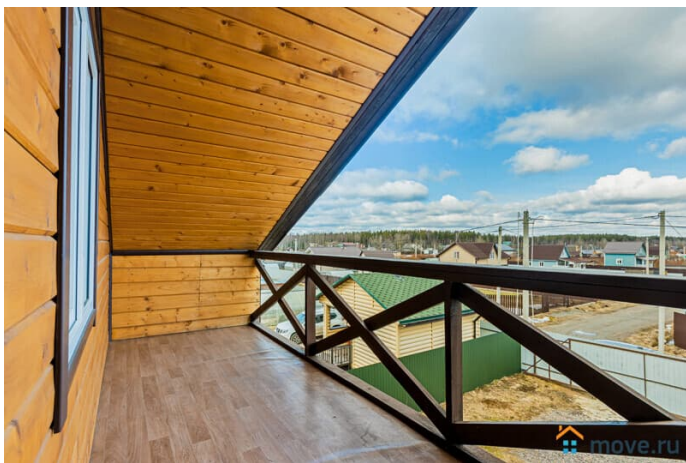

## Описание

Двухэтажный коттедж с баней и бассейном в поселке Лесколово, 20 км. от Санкт-Петербурга по Приозерскому шоссе, Всеволожский район. Новый коттедж с баннным комплексом с большим бассейном. Площадь коттеджа 180 кв.м. - прихожая с гардеробом и диваном; - просторная гостиная с диванами, столом, ТВ со спутниковыми каналами, аудиосистемой и караоке, Wi-fi; - кухня со всей необходимой техникой; - 4 спальные комнаты; - 2 санузла и душевые. На

<https://spb.move.ru/objects/6850123684>

**Ольга Алексеева, Центр бронирования**

**Союз Рантье**

**79119259923**

для заметок

участке 7 соток: - Банный комплекс с парной, комнатой отдыха, помывочной и большим бассейном 3\*6 м с подогревом и ультрафиолетовой подсветкой (оплачивается отдельно 5000руб); - мангал с шампурами и решетками; - парковка. 5 км. пешком до озер. В 19 км. (25 мин на авто) - горнолыжный курорт «Северный склон». Коттедж рассчитан на комфортное расположение 8 человек, возможно размещение до 16 гостей. Обязательно условие аренды коттеджа оплата банного комплекса — 5 000 рублей на всё время проживания. Стоимость.  
Выходные: Пятница — 23 000 рублей Суббота — 27 000 рублей 2 суток — 40 000 рублей  
Будни: 1 сутки — 13 000 рублей 2 суток — 23 000 рублей 3 суток — 33 000 рублей