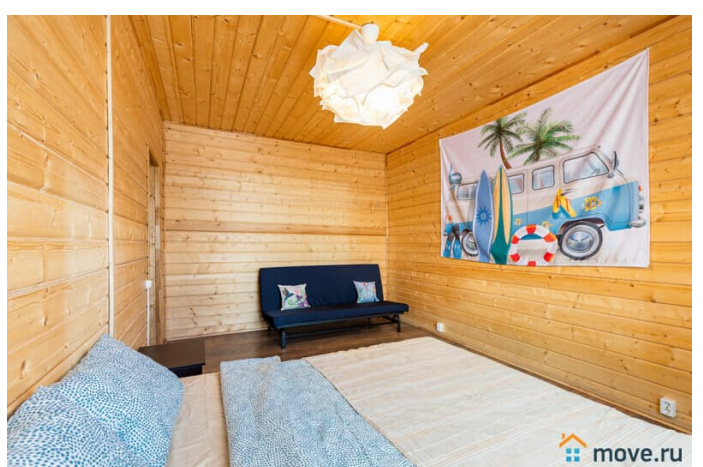

## Описание

Двухэтажный коттедж с баней и бассейном в поселке Лесколово, 20 км. от Санкт-Петербурга по Приозерскому шоссе, Всеволожский район. Новый коттедж с баннным комплексом с большим бассейном. Площадь коттеджа 180 кв.м. - прихожая с гардеробом и диваном; - просторная гостиная с диванами, столом, ТВ со спутниковыми каналами, аудиосистемой и караоке, Wi-fi; - кухня со всей необходимой техникой; - 4 спальные комнаты; - 2 санузла и душевые. На

<https://spb.move.ru/objects/6850123684>

**Ольга Алексеева, Центр бронирования**

**Союз Рантье**

**79119259923**

для заметок

участке 7 соток: - Банный комплекс с парной, комнатой отдыха, помывочной и большим бассейном 3\*6 м с подогревом и ультрафиолетовой подсветкой (оплачивается отдельно 5000руб); - мангал с шампурами и решетками; - парковка. 5 км. пешком до озер. В 19 км. (25 мин на авто) - горнолыжный курорт «Северный склон». Коттедж рассчитан на комфортное расположение 8 человек, возможно размещение до 16 гостей. Обязательно условие аренды коттеджа оплата банного комплекса — 5 000 рублей на всё время проживания. Стоимость.  
Выходные: Пятница — 23 000 рублей Суббота — 27 000 рублей 2 суток — 40 000 рублей  
Будни: 1 сутки — 13 000 рублей 2 суток — 23 000 рублей 3 суток — 33 000 рублей