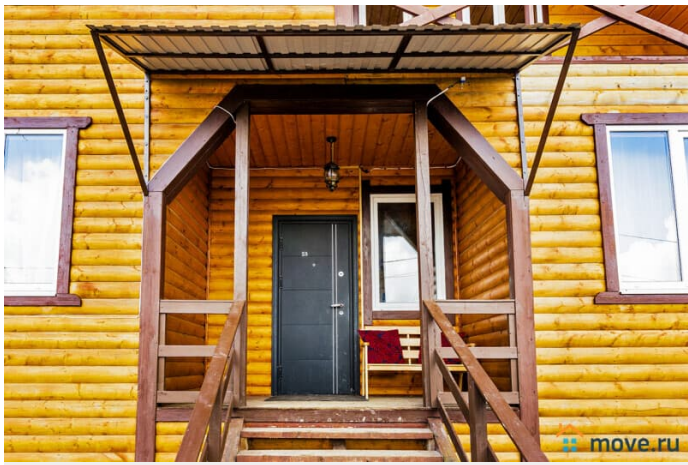

## Описание

Двухэтажный коттедж с баней и бассейном в поселке Лесколово, 20 км. от Санкт-Петербурга по Приозерскому шоссе, Всеволожский район. Новый коттедж с баннным комплексом с большим бассейном. Площадь коттеджа 180 кв.м. - прихожая с гардеробом и диваном; - просторная гостиная с диванами, столом, ТВ со спутниковыми каналами, аудиосистемой и караоке, Wi-fi; - кухня со всей необходимой техникой; - 4 спальные комнаты; - 2 санузла и душевые. На

<https://spb.move.ru/objects/6850123684>

**Ольга Алексеева, Центр бронирования**

**Союз Рантье**

**79119259923**

для заметок

участке 7 соток: - Банный комплекс с парной, комнатой отдыха, помывочной и большим бассейном 3\*6 м с подогревом и ультрафиолетовой подсветкой (оплачивается отдельно 5000руб); - мангал с шампурами и решетками; - парковка. 5 км. пешком до озер. В 19 км. (25 мин на авто) - горнолыжный курорт «Северный склон». Коттедж рассчитан на комфортное расположение 8 человек, возможно размещение до 16 гостей. Обязательно условие аренды коттеджа оплата банного комплекса — 5 000 рублей на всё время проживания. Стоимость.  
Выходные: Пятница — 23 000 рублей Суббота — 27 000 рублей 2 суток — 40 000 рублей  
Будни: 1 сутки — 13 000 рублей 2 суток — 23 000 рублей 3 суток — 33 000 рублей