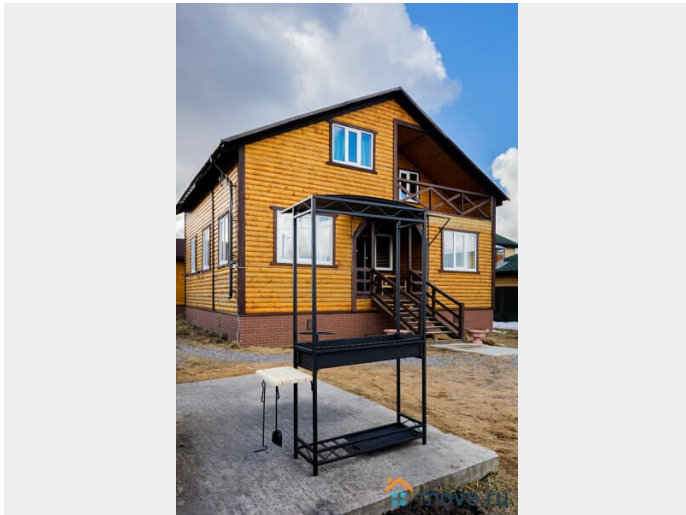

## Описание

Двухэтажный коттедж с баней и бассейном в поселке Лесколово, 20 км. от Санкт-Петербурга по Приозерскому шоссе, Всеволожский район. Новый коттедж с баннным комплексом с большим бассейном. Площадь коттеджа 180 кв.м. - прихожая с гардеробом и диваном; - просторная гостиная с диванами, столом, ТВ со спутниковыми каналами, аудиосистемой и караоке, Wi-fi; - кухня со всей необходимой техникой; - 4 спальные комнаты; - 2 санузла и душевые. На

<https://spb.move.ru/objects/6850123684>

**Ольга Алексеева, Центр бронирования**

**Союз Рантье**

**79119259923**

для заметок

участке 7 соток: - Банный комплекс с парной, комнатой отдыха, помывочной и большим бассейном 3\*6 м с подогревом и ультрафиолетовой подсветкой (оплачивается отдельно 5000руб); - мангал с шампурами и решетками; - парковка. 5 км. пешком до озер. В 19 км. (25 мин на авто) - горнолыжный курорт «Северный склон». Коттедж рассчитан на комфортное расположение 8 человек, возможно размещение до 16 гостей. Обязательно условие аренды коттеджа оплата банного комплекса — 5 000 рублей на всё время проживания. Стоимость.  
Выходные: Пятница — 23 000 рублей Суббота — 27 000 рублей 2 суток — 40 000 рублей  
Будни: 1 сутки — 13 000 рублей 2 суток — 23 000 рублей 3 суток — 33 000 рублей