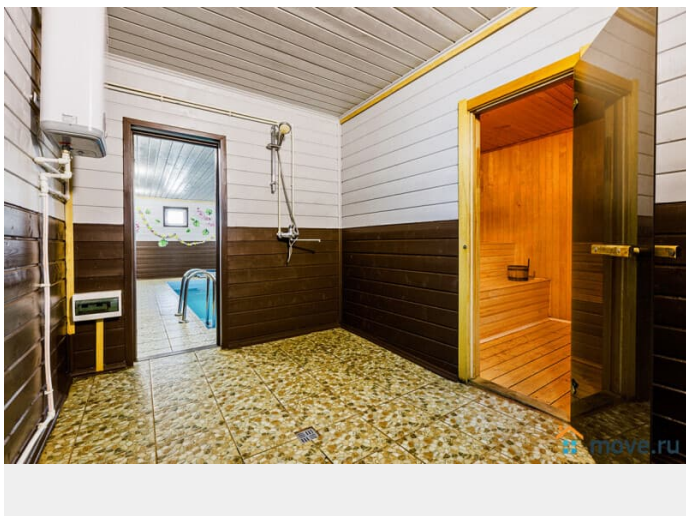

## Описание

Двухэтажный коттедж с баней и бассейном в поселке Лесколово, 20 км. от Санкт-Петербурга по Приозерскому шоссе, Всеволожский район. Новый коттедж с баннным комплексом с большим бассейном. Площадь коттеджа 180 кв.м. - прихожая с гардеробом и диваном; - просторная гостиная с диванами, столом, ТВ со спутниковыми каналами, аудиосистемой и караоке, Wi-fi; - кухня со всей необходимой техникой; - 4 спальные комнаты; - 2 санузла и душевые. На

<https://spb.move.ru/objects/6850123684>

**Ольга Алексеева, Центр бронирования**

**Союз Рантье**

**79119259923**

для заметок

участке 7 соток: - Банный комплекс с парной, комнатой отдыха, помывочной и большим бассейном 3\*6 м с подогревом и ультрафиолетовой подсветкой (оплачивается отдельно 5000руб); - мангал с шампурами и решетками; - парковка. 5 км. пешком до озер. В 19 км. (25 мин на авто) - горнолыжный курорт «Северный склон». Коттедж рассчитан на комфортное расположение 8 человек, возможно размещение до 16 гостей. Обязательно условие аренды коттеджа оплата банного комплекса — 5 000 рублей на всё время проживания. Стоимость.  
Выходные: Пятница — 23 000 рублей Суббота — 27 000 рублей 2 суток — 40 000 рублей  
Будни: 1 сутки — 13 000 рублей 2 суток — 23 000 рублей 3 суток — 33 000 рублей