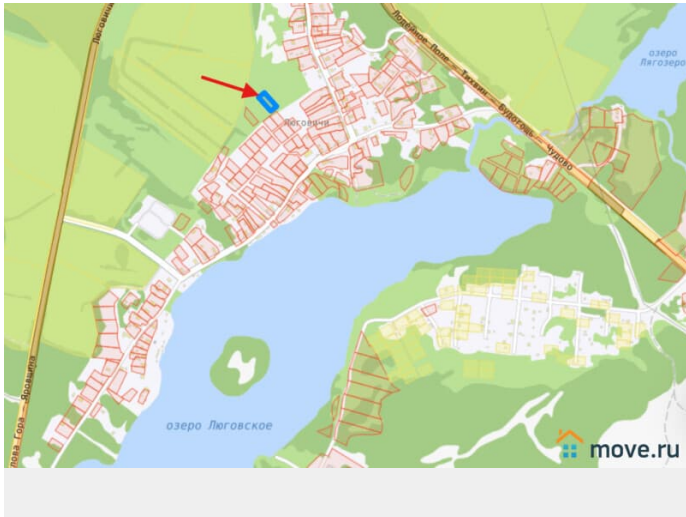

Координаты для просмотра участка
60.6107313, 33.6476616