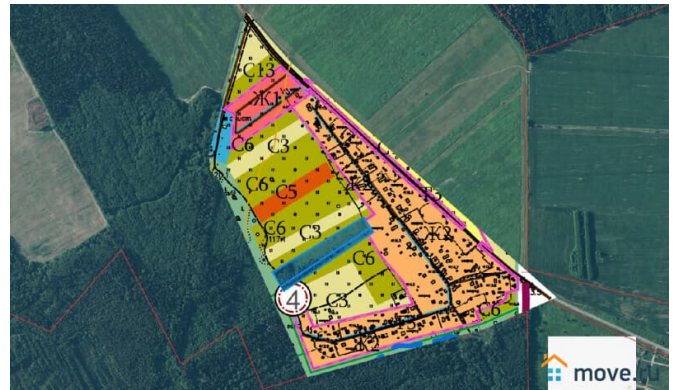

🕒 Создано: 15.04.2026 в 21:01

🔄 Обновлено: 15.04.2026 в 21:01

Александр

79204146231

Натальевка

2 500 000 ₹

Натальевка

Земельные участки

Площадь участка

261 соток

Детали объекта

Тип сделки

Продам

Раздел

[Земельные участки](#)

электричество, газ

Описание

Гпзу (градостроительный план) получен.
Зона Ж2 — Зона, предназначенная для ведения Лпх; Зона С6 — Зона, предназначенная для ведения Кфх.
Примыкает к границе населенного пункта.
Ленинградская область, Гатчинский р-н, д. Натальевка, участок 2,61 га, находится в деревне, с одной стороны примыкает к лесу.
Кадастровый номер: 47:23:0149002:22. - В ближайшей доступности расположены школы и детские сады, расположенные в Елизаветино. - Места для отдыха: Бронницкий карьер, Барханы лазурного берега, Конно-спортивный комплекс Конное подворье. - Вблизи живописные леса как с хвойными, так и с лиственными деревьями. - Рядом с посёлком протекает чистый

для заметок