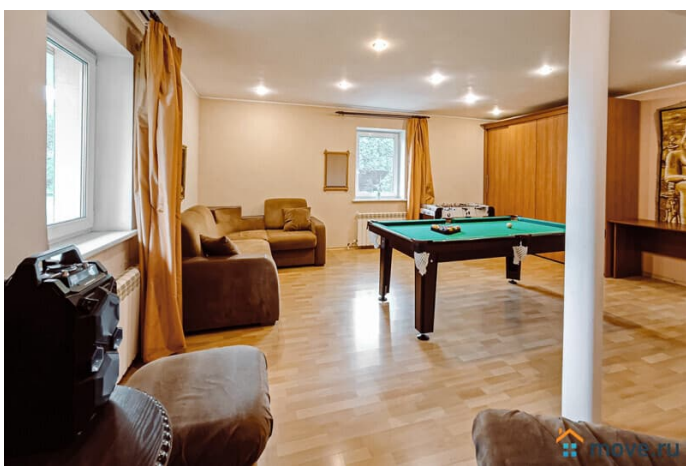

[Коттеджи на сутки](#)

туалет в доме, душ в доме, кухня, бильярд, баня/сауна

Описание

Сдаётся коттедж с баней, камином и бильярдом. Локация: пос. Новоселье (Ломоносовский район), 2 км от КАД по Красносельскому шоссе, рядом с Шунгеровским лесопарком. Идеально для праздников и отдыха с друзьями или коллегами. Уединённая территория с соснами, но близко к городу. Площадь дома: 250 м². Участок: 15 соток, огорожен, ровный газон, парковка на 4+ авто. Оснащение: 1 этаж: гостиная с камином (дрова — 600

<https://spb.move.ru/objects/9288189047>

ТатьянаZ, Центр бронирования Союз Рантье

79119612375

для заметок

руб./сетка), панорамными окнами, столами на 20 человек, выход на крытую террасу; кухня с техникой; зал с бильярдом и аудиосистемой; санузел с душем; тёплые полы. 2 этаж: 4 спальни (всего 8+ спальных мест + раскладные диваны); санузел с ванной. На участке: баня (3 000 руб./проживание, дрова на одну топку включены, доп. — 300-600 руб.); зона барбекю; летний шатёр 6?6 м (5 000 руб./проживание); 4 взрослых велосипеда (прокат от 500 руб.). Дополнительно: Можно с животными (согласование + доплата от 1 000 руб.). Рядом лесопарк с велодорожками и озером. Вместимость: комфортно — 18 человек, возможно до 20. Стоимость (базовая за 15 человек, каждый сверх +1 000 руб./сутки): Выходные: Пятница — 30 000 руб. Суббота — 35 000 руб. Воскресенье — 25 000 руб. 2 суток — 50 000 руб. Будни: 1 сутки — 25 000 руб. 2 суток — 45 000 руб. Уточняйте детали и актуальную стоимость при бронировании