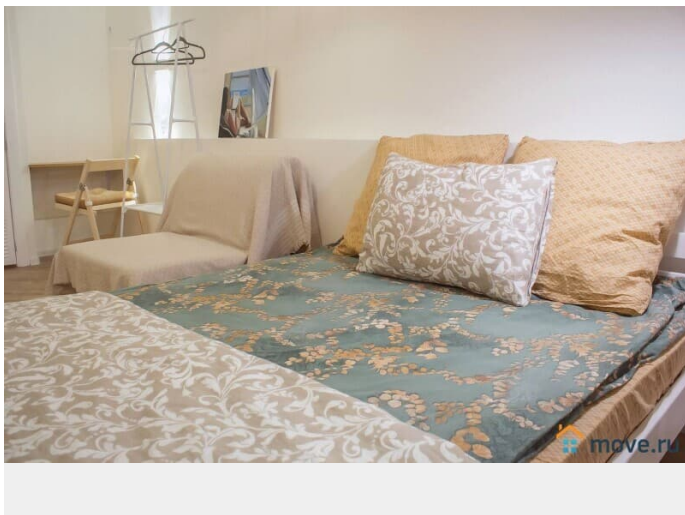

до 12.00. Для командированных сотрудников предоставляем отчетные документы Мы гарантируем: Чистота и комфорт. Мы гарантируем высокий уровень уборки. Заходите и наслаждайтесь чистотой. Гибкие условия аренды: возможность бронирования на любое количество суток, адаптируем условия под ваши запросы! Возможно бесконтактное заселение. В шаговой доступности: - Остановка городского общественного транспорта (автобусы 109, 109Б, маршрутки 259, 680), время в пути до метро "Озерки" - 20 мин, до метро "Проспект Просвещения" - 20 мин. В 2 км от квартиры - ж/д станция "Песочная". До развязки Западного скоростного диаметра (ЗСД) - 8 км. (10 мин. на машине). - Рядом Пятерочка, аптека, Сбербанк. Цена за сутки зависит от количества гостей и месяца проживания. !!! КУРЕНИЕ В КВАРТИРЕ ЗАПРЕЩЕНО !!! !!! МЕРОПРИЯТИЯ В КВАРТИРЕ СТРОГО ЗАПРЕЩЕНЫ !!! УК "ARENIDIDA" (АРЕНДИДА)