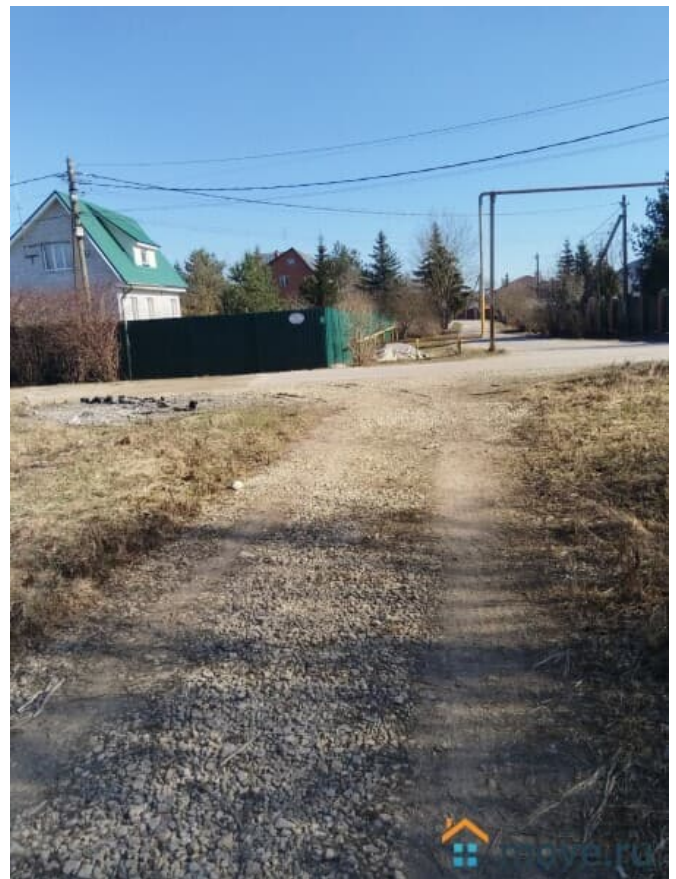

🕒 Создано: 09.04.2026 в 21:54

Обновлено: 09.04.2026 в 21:54

Елена

79650408774

Покровская, улица Парковая, д. 3

2 700 000 ₹

Покровская, улица Парковая, д. 3

Улица

Раздел

[Земельные участки](#)

электричество

Описание

Отличный вариант для строительства вашего дома и инвестиции. ПРОДАМ земельный участок ИЖС в хорошем месте деревни Покровская . -Быстрый подъезд к участку с павловского шоссе по полностью заасфальтированной дороге (с газовой трубой) . -Линия электропередачи около участка. -В окружении только новые дома ,приличные соседи . -Парк дачи Самойловой в пешей доступности . -Остановка общественного транспорта в 6 минутах пешком до Павловского парка (г.Павловск), Екатерининского парка (г Пушкин) ,Приоратского парка (г.Гатчина). -

Оптимальная ширина участка 22*45
позволяет свободно разместить большой дом
и хозяйственные постройки под ваши нужды
. Безопасная сделка . Чистая история ,один
собственник ,без долгов и обременений
.Отсутствие рисков .Без комиссии.
Видеобзор вышлю по запросу . Кадастровый
номер 47:23:0303002:604