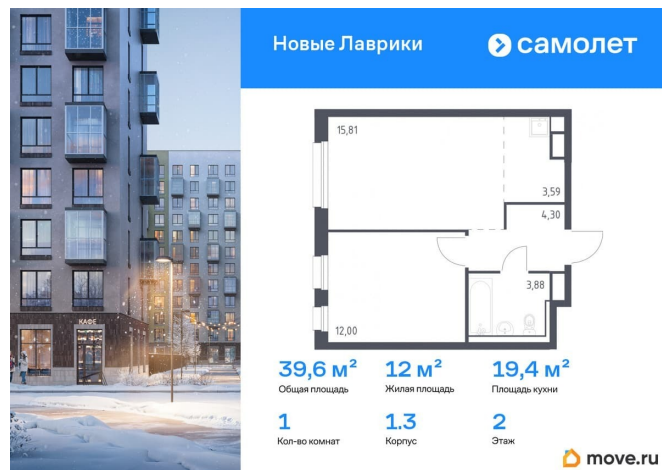

Ленинградская область, Всеволожский район, Мурино, жилой комплекс Новые Лаврики, 1.3

7 712 140 ₹

Ленинградская область, Всеволожский район, Мурино,
жилой комплекс Новые Лаврики, 1.3

Шоссе

[Лаврики](#)

Квартира

Количество комнат

1

Высота потолков

2.7 м

Жилая площадь

12 м²

Площадь кухни

19.4 м²

Общая площадь

39.58 м²

Этаж

2/12

Детали объекта

Тип сделки

Продам

Раздел

[Квартиры](#)

Строение

для заметок