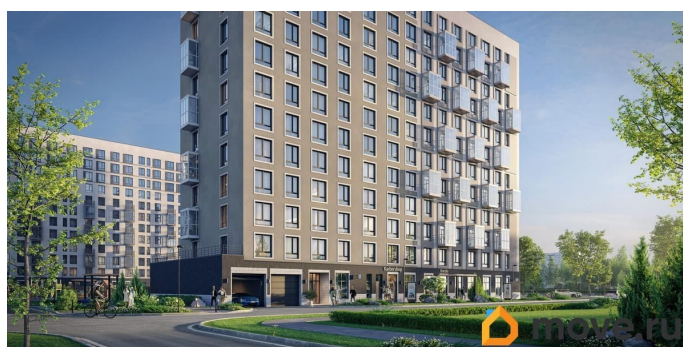

панорамным остеклением балконов и первых этажей. В приватном дворе-парке без машин дети будут играть на площадках в экостиле, а взрослые — заниматься йогой на воркаут-площадках. Для машин — плоскостной и подземный паркинги. Вход в сквозные парадные — на уровне земли. Коляски и велосипеды можно оставить в отдельных помещениях на первом этаже.

Новые Лаврики

15,81
3,59
4,30
3,88
12,00

39,6 м² **12 м²** **19,4 м²**
Общая площадь Жилая площадь Площадь кухни

1 **1.3** **2**
Кол-во комнат Корпус Этаж