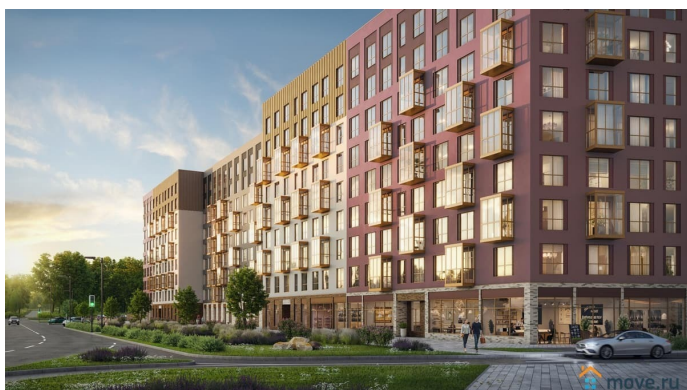

пространстве и бегайте по зеленому бульвару. Предусмотрели догхабы, площадь с амфитеатром и паркинги за пределами двора. В подъездах — безбарьерная среда, круглосуточное видеонаблюдение и специальные помещения для колясок и велосипедов. Все планировки в «Квартале Лаголово» — с увеличенными окнами.

Квартал Лаголово

40 м² Общая площадь	15,8 м² Жилая площадь	15,7 м² Площадь кухни
1 Кол-во комнат	1 Корпус	11 Этаж