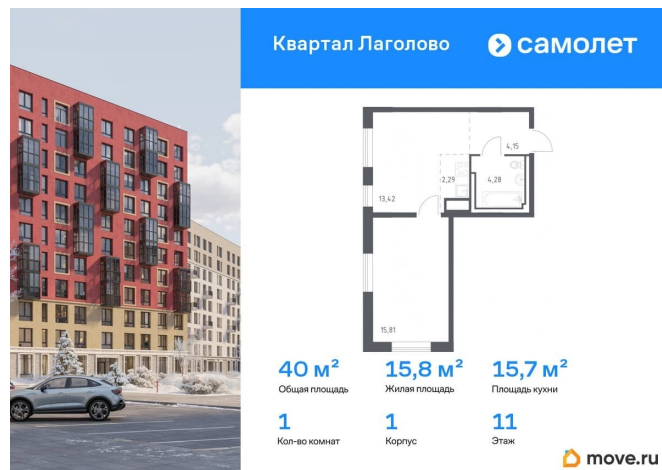

🕒 Создано: 07.04.2025 в 13:08

🔄 Обновлено: 13.12.2025 в 03:40

Группа «Самолет», Группа «Самолет»

7(812)660-72-54

**Ломоносовский район, деревня Лаголово,
горького улица, 32**

5 455 618 ₺

Ломоносовский район, деревня Лаголово, горького улица, 32

Шоссе

[Гатчинское](#)

Квартира

Количество комнат

1

Высота потолков

2.77 м

Жилая площадь

15.81 м²

Площадь кухни

15.71 м²

Общая площадь

39.95 м²

Этаж

11/11

Детали объекта

Тип сделки

Продам

Раздел

[Квартиры](#)

Строение

Монолитное

Стадия строительства

для заметок