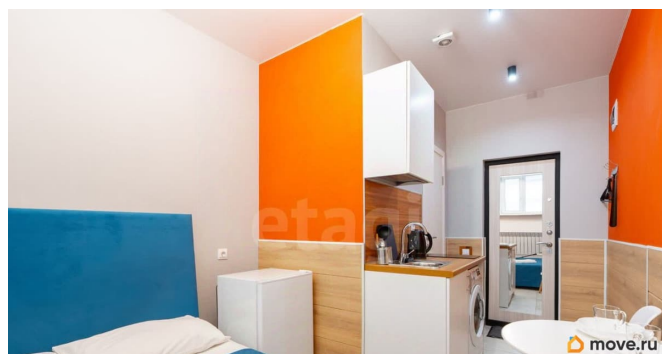

Описание

Продается новый апартамент 10,7 м2 на Набережной Обводного канала 132. Получен отдельный кадастр, можно купить в ипотеку! Своя управляющая компания. До станций метро «Балтийская» можно добраться пешком за 6-8 минут. Техника и мебель уже включена в стоимость! Каждый номер оснащен полноценным санузелом с душем, небольшой кухонной зоной с варочной поверхностью и холодильником, двуспальной кроватью. В помещении нельзя прописаться. Цокольный этаж, окна полноценные! Код пользователя: 53582 Номер в базе: 10108438