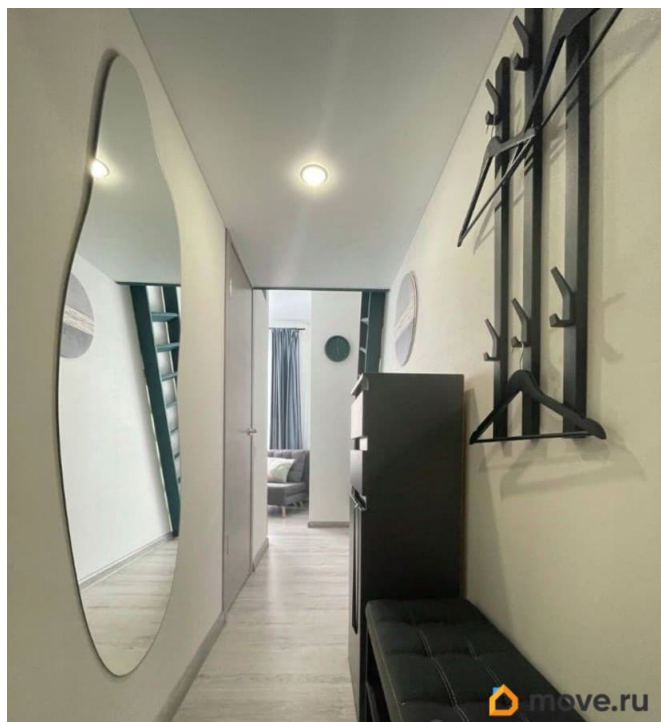

дизайнерским ремонтом Квартира полностью укомплектована и готова для проживания или сдачи в аренду! В студии выполнен светлый ремонт в современном стиле, что создает атмосферу уюта и комфорта. В квартире установлена стиральная машина Из окон открывается вид на тихий двор, обеспечивая спокойствие и приватность Удобный вход Чистый ухоженный подъезд Камеры на этаже Дом оборудован пассажирским лифтом, что добавляет удобства в повседневной жизни. Есть парковка Отличный вариант для инвестиций! Записывайтесь на просмотр!