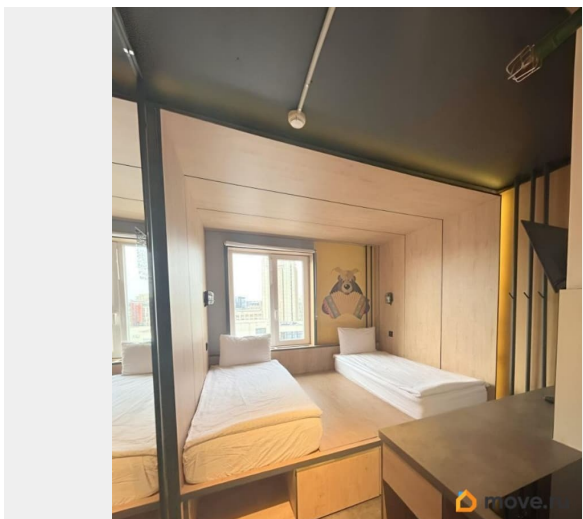

Описание

В продаже — студия в сертифицированном апарт-отеле 3*. Всё включено: мебель, техника, Wi-Fi, сейф, посуда. Можно жить самим или сдавать для пассивного дохода. Уборка — по запросу. В инфраструктуре: ресепшен 24/7, лобби-бар, прачечная, фитнес, парковка, коворкинг с вечерними мероприятиями, пиццерия, кинотеатр. Район — историческая часть у Выборгской стороны. Рядом набережная, Ботанический сад, вузы, школы, ТЦ Европолис. 10 мин пешком до м. Лесная, 25 мин до Петроградской, 3 остановки до центра. Прямая продажа, подходит под ипотеку. Один взрослый собственник. Возможен торг. Звоните, приходите на просмотр.