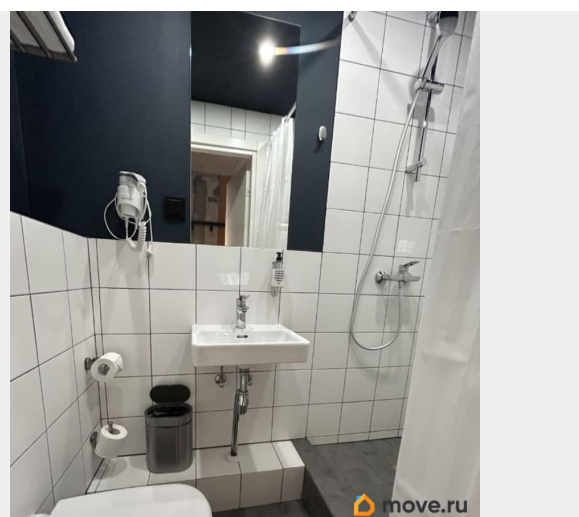

Описание

В продаже — студия в сертифицированном апарт-отеле 3*. Всё включено: мебель, техника, Wi-Fi, сейф, посуда. Можно жить самим или сдавать для пассивного дохода. Уборка — по запросу. В инфраструктуре: ресепшен 24/7, лобби-бар, прачечная, фитнес, парковка, коворкинг с вечерними мероприятиями, пиццерия, кинотеатр. Район — историческая часть у Выборгской стороны. Рядом набережная, Ботанический сад, вузы, школы, ТЦ Европолис. 10 мин пешком до м. Лесная, 25 мин до Петроградской, 3 остановки до центра. Прямая продажа, подходит под ипотеку. Один взрослый собственник. Возможен торг. Звоните, приходите на просмотр.