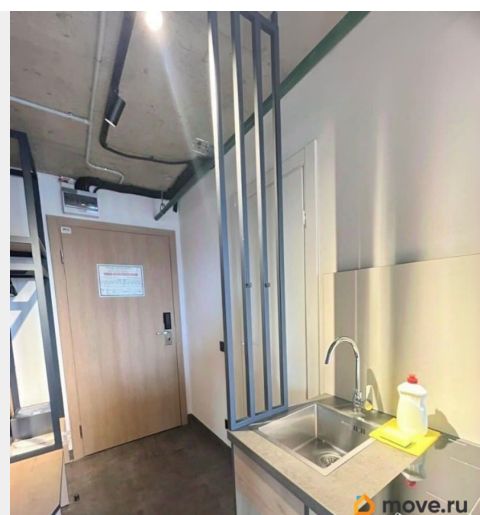

Описание

В продаже — студия в сертифицированном апарт-отеле 3*. Всё включено: мебель, техника, Wi-Fi, сейф, посуда. Можно жить самим или сдавать для пассивного дохода. Уборка — по запросу. В инфраструктуре: ресепшен 24/7, лобби-бар, прачечная, фитнес, парковка, коворкинг с вечерними мероприятиями, пиццерия, кинотеатр. Район — историческая часть у Выборгской стороны. Рядом набережная, Ботанический сад, вузы, школы, ТЦ Европолис. 10 мин пешком до м. Лесная, 25 мин до Петроградской, 3 остановки до центра. Прямая продажа, подходит под ипотеку. Один взрослый собственник. Возможен торг. Звоните, приходите на просмотр.