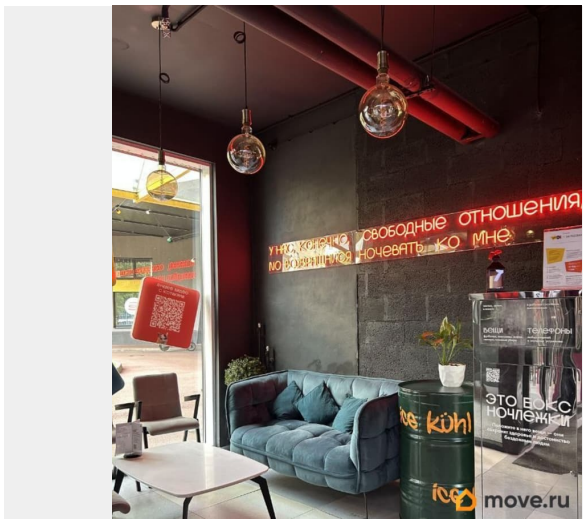

[проспект Большой Сампсониевский](#)

Квартира

Количество комнат

1

Жилая площадь

10 м²

Площадь кухни

2 м²

Описание

В продаже — студия в сертифицированном апарт-отеле 3*. Всё включено: мебель, техника, Wi-Fi, сейф, посуда. Можно жить самим или сдавать для пассивного дохода. Уборка — по запросу. В инфраструктуре: ресепшен 24/7, лобби-бар, прачечная, фитнес, парковка, коворкинг с вечерними мероприятиями, пиццерия, кинотеатр. Район — историческая часть у Выборгской стороны. Рядом набережная, Ботанический сад, вузы, школы, ТЦ Европолис. 10 мин пешком до м. Лесная, 25 мин до Петроградской, 3 остановки до центра. Прямая продажа, подходит под ипотеку. Один взрослый собственник. Возможен торг. Звоните, приходите на просмотр.