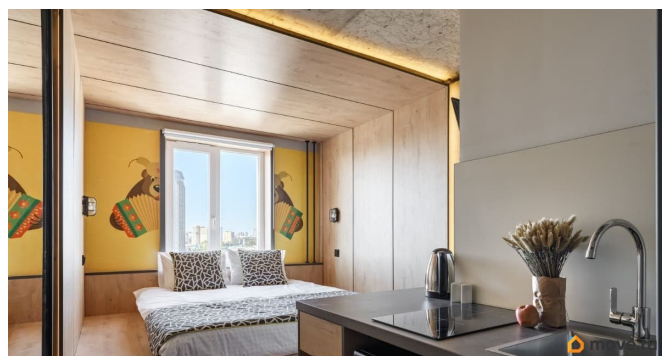

для заметок

Покупка в ипотеку

да

возможна ипотека, лифт

Описание

Продаются апартаменты общей площадью 15.00 м2, расположенные на 14 этаже в апарт-отеле нового формата Vertical Лесная. Помещение сдается с чистовой отделкой, мебелью и техникой. Vertical Лесная - это многофункциональный апарт-отель, объединяющий в себе все преимущества комфортной жизни. Удачное расположение рядом с центром города, современное креативное комьюнити, яркая узнаваемая архитектура и хороший сервис - каждая деталь Vertical Лесная формирует уникальную атмосферу для жизни и работы. Это место, где инновации встречаются с комфортом, а вдохновение становится частью повседневности. Отличная транспортная доступность: - 10 минут пешком до метро «Лесная»; - 20 минут пешком до метро «Выборгская»; - 10 минут на машине до Финляндского вокзала; - 20 минут на машине до Невского проспекта. Удачное окружение: - Живописный Петроградский остров; - 6 парковых зон, включая Ботанический сад академии С. М. Кирова; - Набережная Большой Невки; - 15 минут на машине до Петропавловской крепости; - 20 минут на машине до Зимнего дворца и Эрмитажа. Преимущества: - Мобильное приложение гостя и многофункциональный личный кабинет инвестора; - Современные системы безопасности; - Просторное лобби с баром; - Уютный коворкинг; - Собственный кинотеатр;