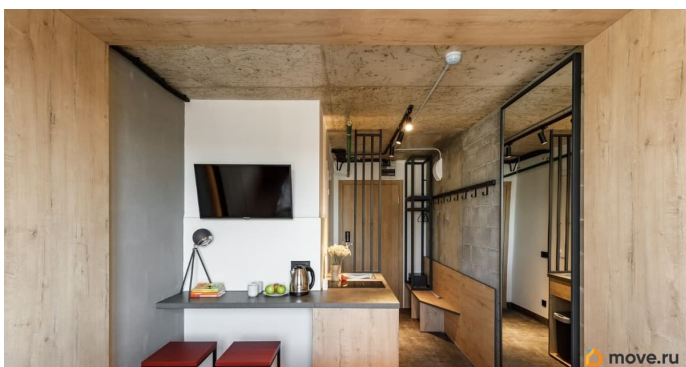

- Фитнес-зал со всем необходимым оборудованием; - Уникальная Digital-Прачечная; - Ресепшен ответит на вопросы лично или в приложении в любое время, работают 24; - Активное сообщество резидентов.