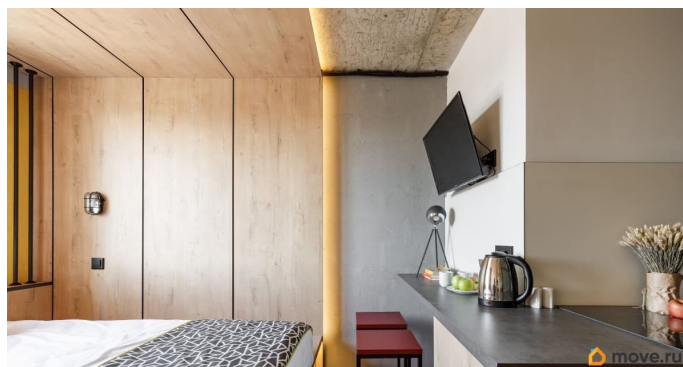

- Фитнес-зал со всем необходимым оборудованием; - Уникальная Digital-Прачечная; - Ресепшен ответит на вопросы лично или в приложении в любое время, работают 24; - Активное сообщество резидентов.