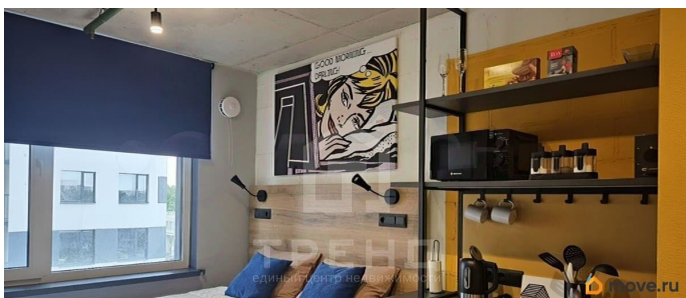

## Описание

Код объекта: 2048419. Представляем уютный апартамент в новом апартотеле Vertical Московская — полностью готовый к жизни и приёму гостей. Где это? В идеальном месте: до аэропорта Пулково — 15 минут на авто; до метро («Московская» и «Звёздная») — 15 минут пешком; до Московского вокзала — 25 минут на машине. Что внутри отеля? Здесь продумано всё для комфорта: администратор на связи 24/7, коворкинг для работы, фитнесзал, уютные зоны отдыха, WiFi, бар и кафе на территории, прачечная и даже eventпрограммы. А в вашем апартаменте — современный индустриальный стиль и всё необходимое для жизни. Сдавайте посуточно или в долгосрочную аренду — сами или через управляющую компанию Vertical Hospitality. Выбирайте свой сценарий!