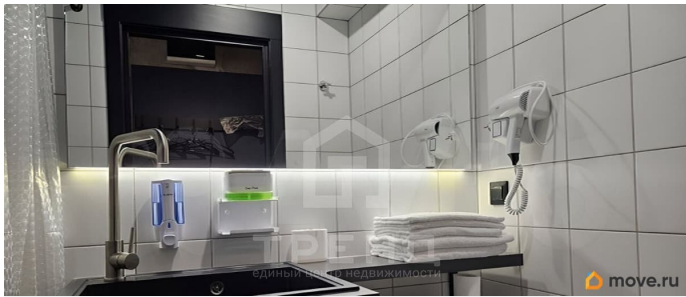

## Описание

Код объекта: 2048419. Представляем уютный апартамент в новом апартотеле Vertical Московская — полностью готовый к жизни и приёму гостей. Где это? В идеальном месте: до аэропорта Пулково — 15 минут на авто; до метро («Московская» и «Звёздная») — 15 минут пешком; до Московского вокзала — 25 минут на машине. Что внутри отеля? Здесь продумано всё для комфорта: администратор на связи 24/7, коворкинг для работы, фитнесзал, уютные зоны отдыха, WiFi, бар и кафе на территории, прачечная и даже eventпрограммы. А в вашем апартаменте — современный индустриальный стиль и всё необходимое для жизни. Сдавайте посуточно или в долгосрочную аренду — сами или через управляющую компанию Vertical Hospitality. Выбирайте свой сценарий!