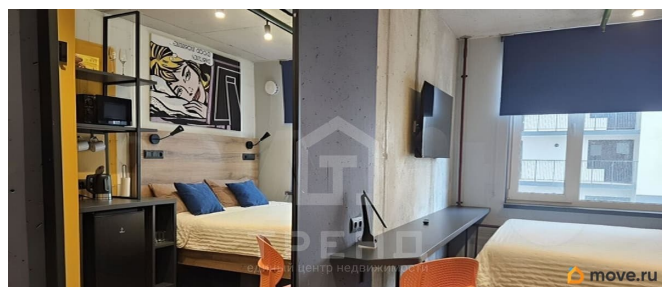

🕒 Создано: 18.02.2026 в 20:27

🔄 Обновлено: 08.04.2026 в 18:07

**Санкт-Петербург, улица Орджоникидзе,
44а**

4 210 000 ₹

Санкт-Петербург, улица Орджоникидзе, 44а

Округ

[СПБ, Московский район](#)

Улица

[улица Орджоникидзе](#)

Квартира

Количество комнат

1

Высота потолков

2.54 м

Жилая площадь

7 м²

Площадь кухни

3 м²

Общая площадь

15 м²

Этаж

4/26

Детали объекта

Тип сделки

Продам

Раздел

[Квартиры](#)

Тип санузла

<https://spb.move.ru/objects/9293438206>

Дмитрий Тимофеев, ТРЕНД

Недвижимость

79111656319

для заметок