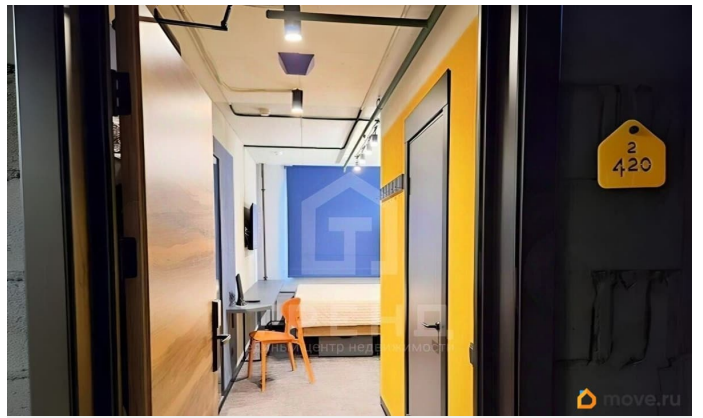

## Описание

Код объекта: 2048419. Представляем уютный апартамент в новом апартотеле Vertical Московская — полностью готовый к жизни и приёму гостей. Где это? В идеальном месте: до аэропорта Пулково — 15 минут на авто; до метро («Московская» и «Звёздная») — 15 минут пешком; до Московского вокзала — 25 минут на машине. Что внутри отеля? Здесь продумано всё для комфорта: администратор на связи 24/7, коворкинг для работы, фитнесзал, уютные зоны отдыха, WiFi, бар и кафе на территории, прачечная и даже eventпрограммы. А в вашем апартаменте — современный индустриальный стиль и всё необходимое для жизни. Сдавайте посуточно или в долгосрочную аренду — сами или через управляющую компанию Vertical Hospitality. Выбирайте свой сценарий!