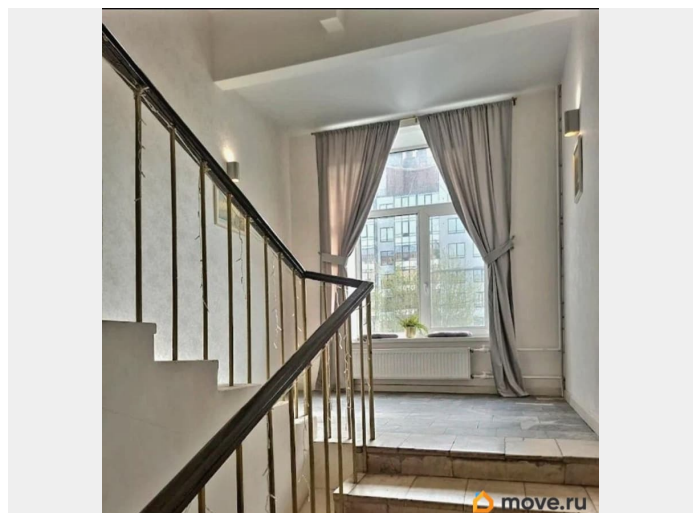

да

Покупка в ипотеку

да

возможна ипотека, лифт

Описание

Продается уютная студия в ЖК 'Дом Дипнера». Стильный комплекс для проживания и для инвестиций. Старинный особняк, который полностью был отреставрирован в 2022 году. Красивая входная группа, консьерж, видеонаблюдение. Студия укомплектована мебелью: кухонный гарнитур, спальное место. Ванная с душевой кабиной, стиральная машина. При желании апартаменты можно передать в управление для посуточной аренды. В шаговой доступности м. Выборгская. В 300 м от апарт-отеля проходит Выборгская набережная, откуда открывается вид на Большую Невку. Рядом раскинулись три сада — Ботанический, Сампсониевский и Выборгский. Свободная продажа. Быстрый выход на сделку.