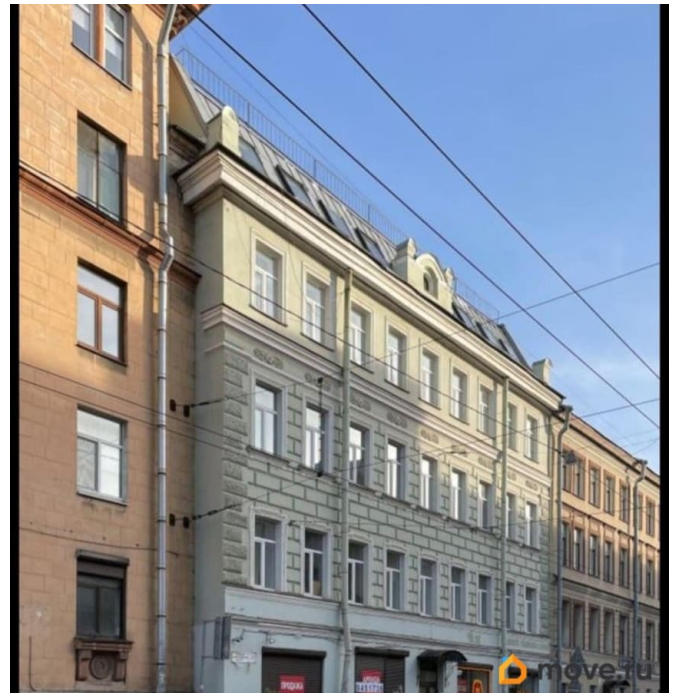

🕒 Создано: 03.04.2026 в 21:45

Обновлено: 10.04.2026 в 00:23

Агент

79856118235

**Санкт-Петербург, Большой
Сампсониевский проспект, 31**

6 200 000 ₺

Санкт-Петербург, Большой Сампсониевский проспект, 31

Округ

[СПБ, Выборгский район](#)

Улица

[проспект Большой Сампсониевский](#)

Квартира

Количество комнат

1

Высота потолков

3 м

Жилая площадь

16 м²

Общая площадь

16 м²

Этаж

3/4

Детали объекта

Тип сделки

Продам

Раздел

[Квартиры](#)

Тип санузла

совмещенный

Ремонт

для заметок