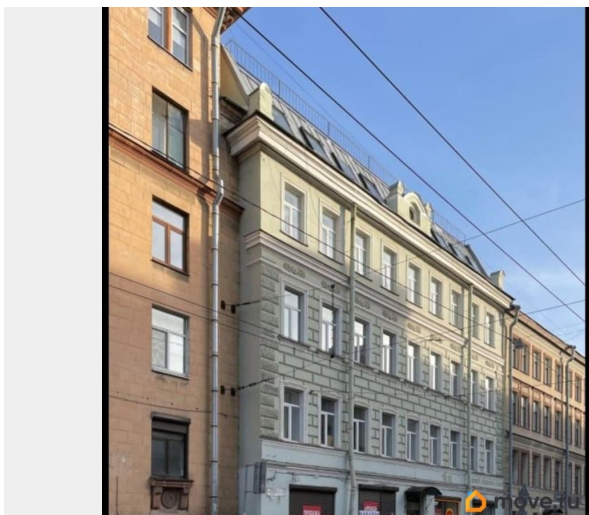

да

Покупка в ипотеку

да

возможна ипотека, лифт

Описание

Продается уютная студия в ЖК 'Дом Дипнера». Стильный комплекс для проживания и для инвестиций. Старинный особняк, который полностью был отреставрирован в 2022 году. Красивая входная группа, консьерж, видеонаблюдение. Студия укомплектована мебелью: кухонный гарнитур, спальное место. Ванная с душевой кабиной, стиральная машина. При желании апартаменты можно передать в управление для посуточной аренды. В шаговой доступности м. Выборгская. В 300 м от апарт-отеля проходит Выборгская набережная, откуда открывается вид на Большую Невку. Рядом раскинулись три сада — Ботанический, Сампсониевский и Выборгский. Свободная продажа. Быстрый выход на сделку.