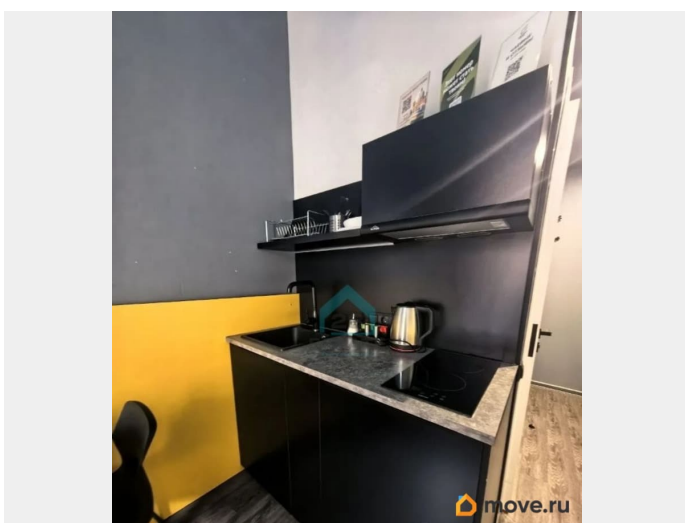

## Описание

Арт. 134239114 О КВАРТИРЕ: Уютная квартира - студия в Адмиралтейском районе. Светлая, окна выходят во двор Обустроена и готова для проживания. ДОМ и ПРИДОМОВАЯ ТЕРРИТОРИЯ: Входная группа светлая, просторная. Расположение удачное, до центральных исторических мест удобно добираться, как пешком так и на транспорте. ИНФРАСТРУКТУРА: Школы, детские сады и поликлиники в шаговой доступности. В районе много торговых центров, спортивных площадок, рестораны, кафетерии, пункты доставки, спортивные залы и бассейны. ТРАНСПОРТНАЯ ДОСТУПНОСТЬ: Остановки общественного транспорта в пешей доступности- доехать на транспорте возможно к метро «Балтийская» и «Технологический институт» 10 минут на транспорт. О СДЕЛКЕ: 1 взрослый собственник; Полное юридическое сопровождение сделки: Помощь в получении ипотечного кредита; Работа с материнским капиталом и сертификатами; Работаем со всеми банками нашего города; Звоните, записывайтесь на просмотр!