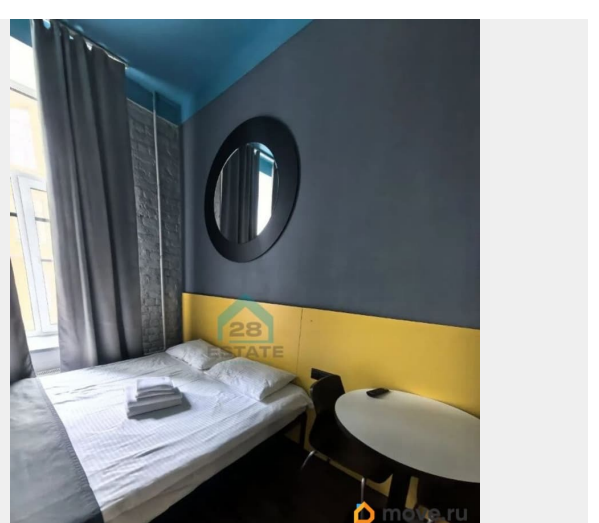

## Описание

Арт. 134239114 О КВАРТИРЕ: Уютная квартира - студия в Адмиралтейском районе. Светлая, окна выходят во двор Обустроена и готова для проживания. ДОМ и ПРИДОМОВАЯ ТЕРРИТОРИЯ: Входная группа светлая, просторная. Расположение удачное, до центральных исторических мест удобно добираться, как пешком так и на транспорте. ИНФРАСТРУКТУРА: Школы, детские сады и поликлиники в шаговой доступности. В районе много торговых центров, спортивных площадок, рестораны, кафетерии, пункты доставки, спортивные залы и бассейны. ТРАНСПОРТНАЯ ДОСТУПНОСТЬ: Остановки общественного транспорта в пешей доступности- доехать на транспорте возможно к метро «Балтийская» и «Технологический институт» 10 минут на транспорт. О СДЕЛКЕ: 1 взрослый собственник; Полное юридическое сопровождение сделки: Помощь в получении ипотечного кредита; Работа с материнским капиталом и сертификатами; Работаем со всеми банками нашего города; Звоните, записывайтесь на просмотр!