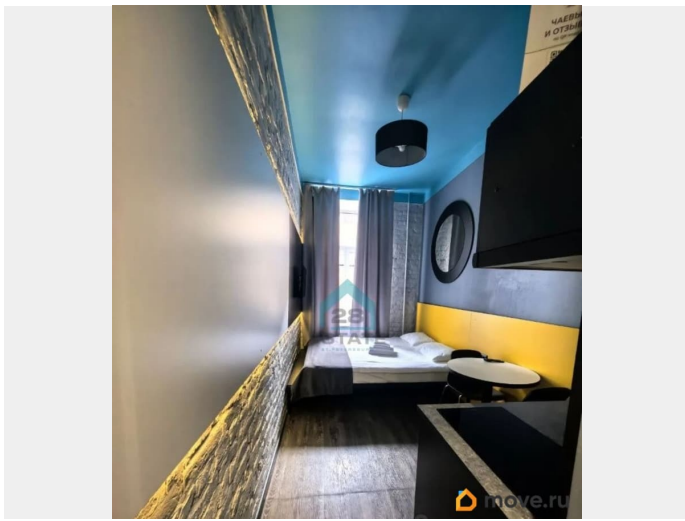

## Описание

Арт. 134239114 О КВАРТИРЕ: Уютная квартира - студия в Адмиралтейском районе. Светлая, окна выходят во двор Обустроена и готова для проживания. ДОМ и ПРИДОМОВАЯ ТЕРРИТОРИЯ: Входная группа светлая, просторная. Расположение удачное, до центральных исторических мест удобно добираться, как пешком так и на транспорте. ИНФРАСТРУКТУРА: Школы, детские сады и поликлиники в шаговой доступности. В районе много торговых центров, спортивных площадок, рестораны, кафетерии, пункты доставки, спортивные залы и бассейны. ТРАНСПОРТНАЯ ДОСТУПНОСТЬ: Остановки общественного транспорта в пешей доступности- доехать на транспорте возможно к метро «Балтийская» и «Технологический институт» 10 минут на транспорт. О СДЕЛКЕ: 1 взрослый собственник; Полное юридическое сопровождение сделки: Помощь в получении ипотечного кредита; Работа с материнским капиталом и сертификатами; Работаем со всеми банками нашего города; Звоните, записывайтесь на просмотр!