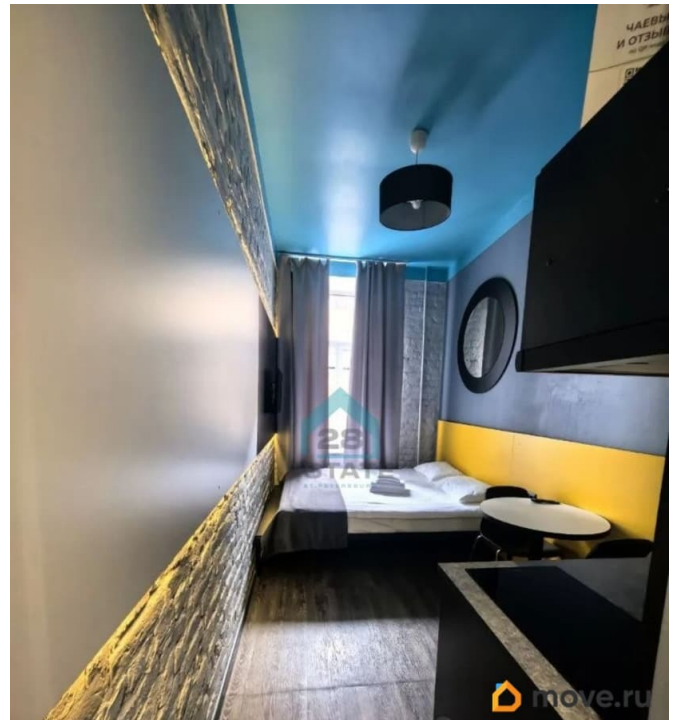

**Санкт-Петербург, Лермонтовский
проспект, 50**

5 820 000 ₺

Санкт-Петербург, Лермонтовский проспект, 50

Округ

[СПБ, Адмиралтейский район](#)

Улица

[проспект Лермонтовский](#)

Квартира

Количество комнат

1

Жилая площадь

10.8 м²

Площадь кухни

2 м²

Общая площадь

17.8 м²

Этаж

2/6

Детали объекта

Тип сделки

Продам

Раздел

[Квартиры](#)

Тип санузла

совмещенный

Вид из окна

для заметок