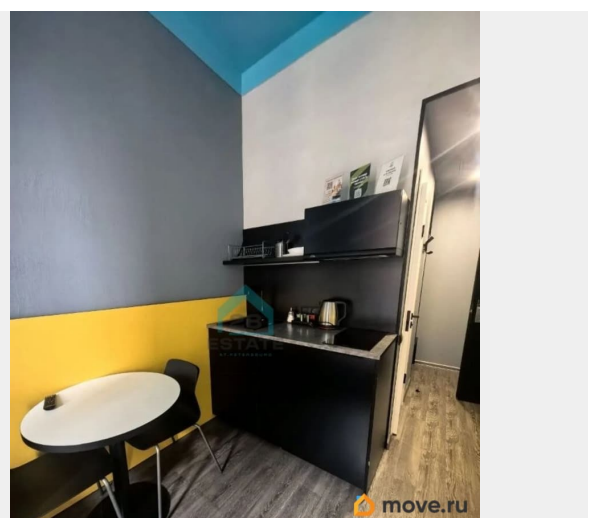

## Описание

Арт. 134239114 О КВАРТИРЕ: Уютная квартира - студия в Адмиралтейском районе. Светлая, окна выходят во двор Обустроена и готова для проживания. ДОМ и ПРИДОМОВАЯ ТЕРРИТОРИЯ: Входная группа светлая, просторная. Расположение удачное, до центральных исторических мест удобно добираться, как пешком так и на транспорте. ИНФРАСТРУКТУРА: Школы, детские сады и поликлиники в шаговой доступности. В районе много торговых центров, спортивных площадок, рестораны, кафетерии, пункты доставки, спортивные залы и бассейны. ТРАНСПОРТНАЯ ДОСТУПНОСТЬ: Остановки общественного транспорта в пешей доступности- доехать на транспорте возможно к метро «Балтийская» и «Технологический институт» 10 минут на транспорт. О СДЕЛКЕ: 1 взрослый собственник; Полное юридическое сопровождение сделки: Помощь в получении ипотечного кредита; Работа с материнским капиталом и сертификатами; Работаем со всеми банками нашего города; Звоните, записывайтесь на просмотр!