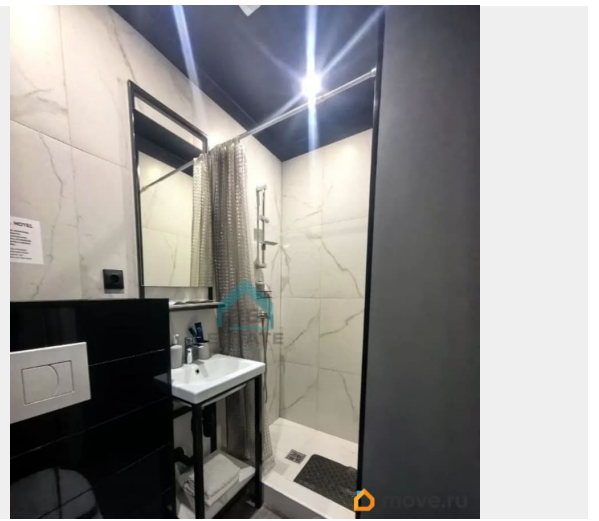

## Описание

Арт. 134239114 О КВАРТИРЕ: Уютная квартира - студия в Адмиралтейском районе. Светлая, окна выходят во двор Обустроена и готова для проживания. ДОМ и ПРИДОМОВАЯ ТЕРРИТОРИЯ: Входная группа светлая, просторная. Расположение удачное, до центральных исторических мест удобно добираться, как пешком так и на транспорте. ИНФРАСТРУКТУРА: Школы, детские сады и поликлиники в шаговой доступности. В районе много торговых центров, спортивных площадок, рестораны, кафетерии, пункты доставки, спортивные залы и бассейны. ТРАНСПОРТНАЯ ДОСТУПНОСТЬ: Остановки общественного транспорта в пешей доступности- доехать на транспорте возможно к метро «Балтийская» и «Технологический институт» 10 минут на транспорт. О СДЕЛКЕ: 1 взрослый собственник; Полное юридическое сопровождение сделки: Помощь в получении ипотечного кредита; Работа с материнским капиталом и сертификатами; Работаем со всеми банками нашего города; Звоните, записывайтесь на просмотр!