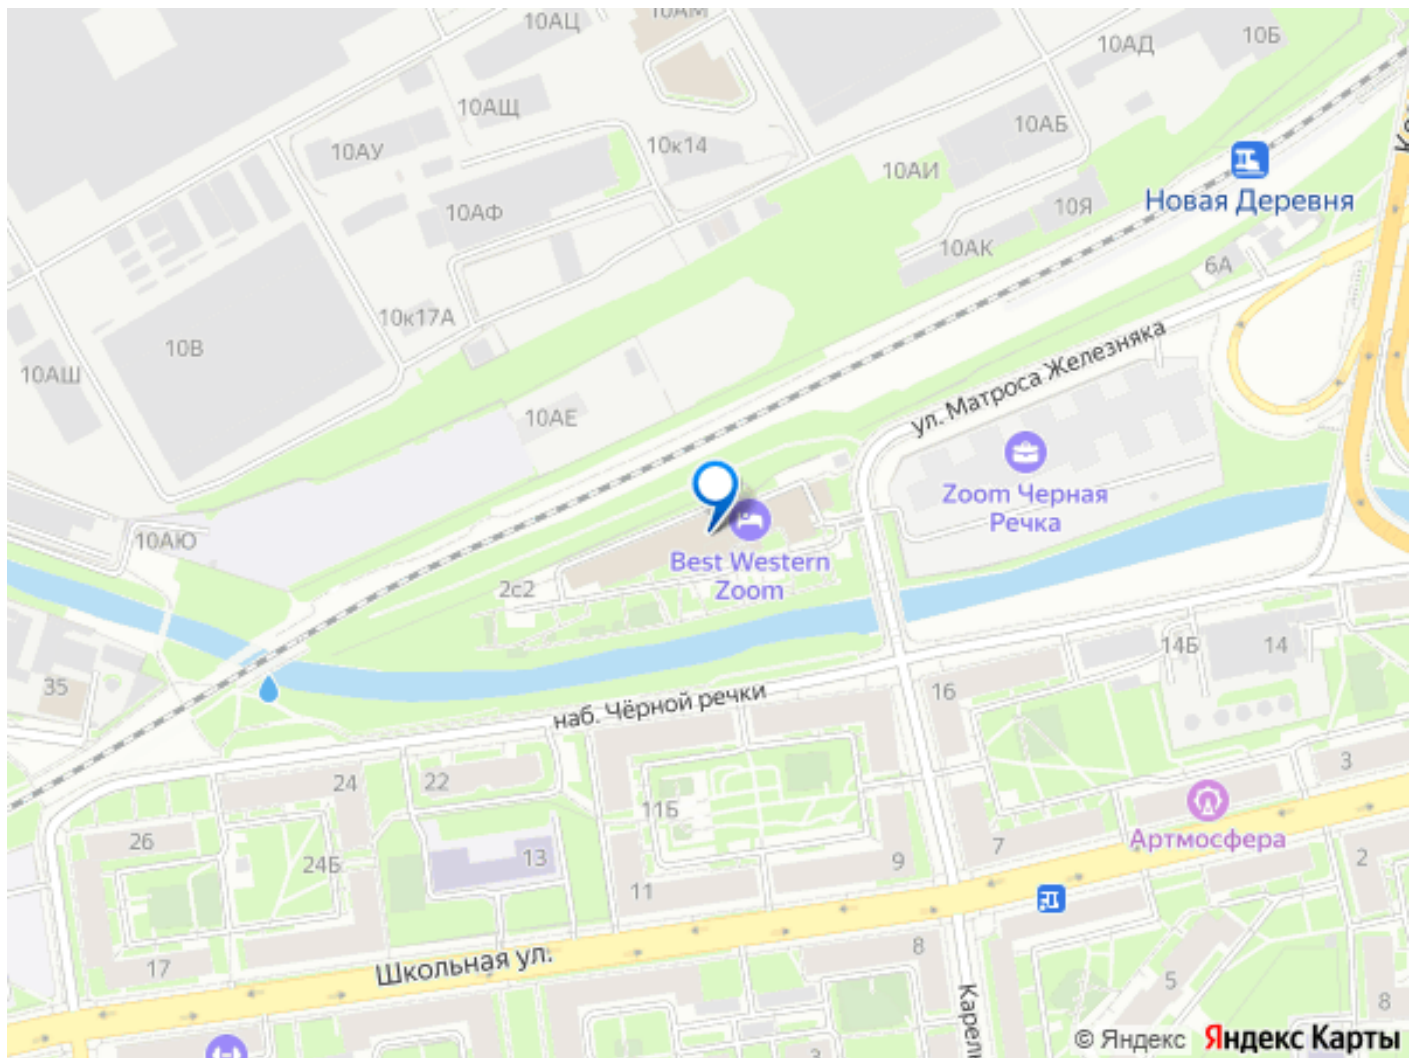

Move.ru - вся недвижимость России