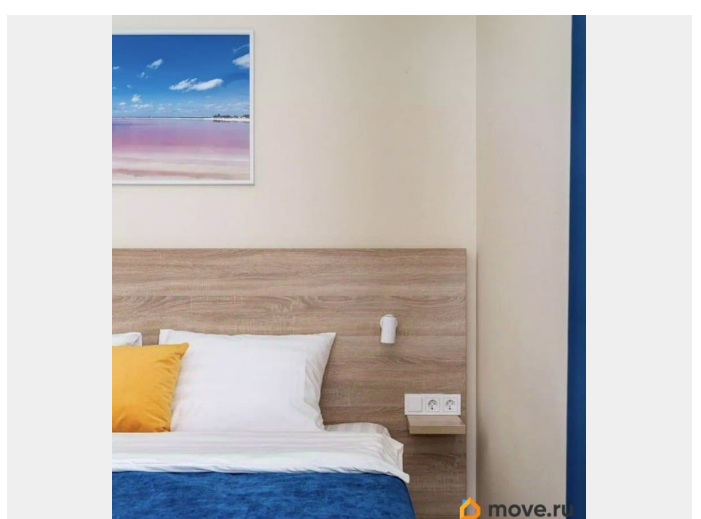

Описание

ПРЕДЛАГАЕМЫЕ АПАРТАМЕНТЫ ПРОДАЮТСЯ С ОТДЕЛКОЙ и ПОЛНЫМ ОСНАЩЕНИЕМ.

Оснащение включает в себя мебель (кровать с выдвижными ящиками для хранения, кухонная зона для приготовления пищи, стол со стульями, шкаф), бытовую технику (холодильник, микроволновая печь, варочная панель, вытяжка, эл.чайник, телевизор, фен) текстиль (тюль и шторы блэк-аут, саше для кроватей), посуду (кастрюли, тарелки, вилки/ложки, кружки и т.п.), предметы интерьера (светильники, полочки, держатели, сейф).Апартаменты- студия располагается на 6 этаже трёх звёздочного апарт-отеля BW Zoom Hotel. В здании находится 847 номеров, подземная парковка на 68 мест, все апартаменты оборудованы системой пожаротушения и датчиками дыма. На первом этаже работают ресторан и кафе, коворкинг. Жители и гости комплекса смогут воспользоваться услугами прачечной и room-service. Территория находится под постоянным видеонаблюдением. Доступ к жилой части возможен только по электронным ключам, что исключает наличие посторонних в комплексе. Всего 10 мин пешком до метро «Чёрная речка» и 15 мин до Крестовского острова. Также в пешей доступности находятся школы, детские сады, поликлиника, магазины, салоны красоты, кафе, рестораны и набережная Невы.Апартаменты можно сдавать в аренду самостоятельно, или через Управляющую Компанию по Договору управления. ГОТОВЫЙ ПОСУТОЧНЫЙ БИЗНЕС!!!УВАЖАЕМЫЕ АГЕНТЫ, ЗВОНИТЕ ПОЖАЛУЙСТА ПРИ НАЛИЧИИ РЕАЛЬНОГО ПОКУПАТЕЛЯ.