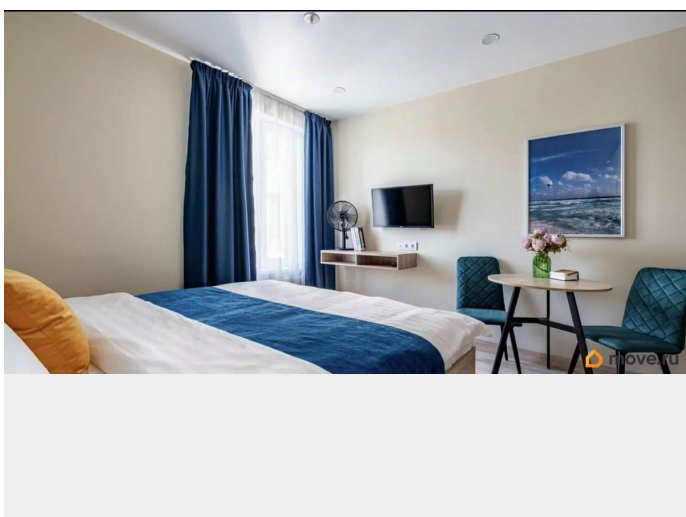

Описание

ПРЕДЛАГАЕМЫЕ АПАРТАМЕНТЫ ПРОДАЮТСЯ С ОТДЕЛКОЙ и ПОЛНЫМ ОСНАЩЕНИЕМ.

Оснащение включает в себя мебель (кровать с выдвижными ящиками для хранения, кухонная зона для приготовления пищи, стол со стульями, шкаф), бытовую технику (холодильник, микроволновая печь, варочная панель, вытяжка, эл.чайник, телевизор, фен) текстиль (тюль и шторы блэк-аут, саше для кроватей), посуду (кастрюли, тарелки, вилки/ложки, кружки и т.п.), предметы интерьера (светильники, полочки, держатели, сейф).Апартаменты- студия располагается на 6 этаже трёх звёздочного апарт-отеля BW Zoom Hotel. В здании находится 847 номеров, подземная парковка на 68 мест, все апартаменты оборудованы системой пожаротушения и датчиками дыма. На первом этаже работают ресторан и кафе, коворкинг. Жители и гости комплекса смогут воспользоваться услугами прачечной и room-service. Территория находится под постоянным видеонаблюдением. Доступ к жилой части возможен только по электронным ключам, что исключает наличие посторонних в комплексе. Всего 10 мин пешком до метро «Чёрная речка» и 15 мин до Крестовского острова. Также в пешей доступности находятся школы, детские сады, поликлиника, магазины, салоны красоты, кафе, рестораны и набережная Невы.Апартаменты можно сдавать в аренду самостоятельно, или через Управляющую Компанию по Договору управления. ГОТОВЫЙ ПОСУТОЧНЫЙ БИЗНЕС!!!УВАЖАЕМЫЕ АГЕНТЫ, ЗВОНИТЕ ПОЖАЛУЙСТА ПРИ НАЛИЧИИ РЕАЛЬНОГО ПОКУПАТЕЛЯ.