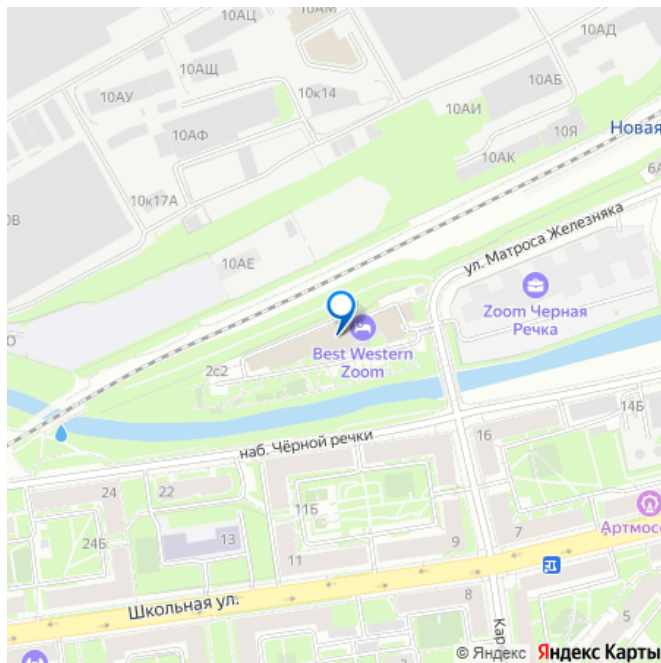

Создано: 06.03.2026 в 11:43

Обновлено: 12.04.2026 в 20:05

ДОМ плюс, ДОМ плюс

79824006296

Санкт-Петербург, улица Матроса

Железняка, 2

5 900 000 ₹

Санкт-Петербург, улица Матроса Железняка, 2

Округ

[СПБ, Приморский район](#)

Улица

[улица Матроса Железняка](#)

Квартира

Количество комнат

1

Общая площадь

18 м²

Этаж

6/13

Детали объекта

Тип сделки

Продам

Раздел

[Квартиры](#)

Квартира в новостройке

да

Год сдачи

2 квартал 2022 г.

Покупка в ипотеку

да

возможна ипотека, парковка

для заметок