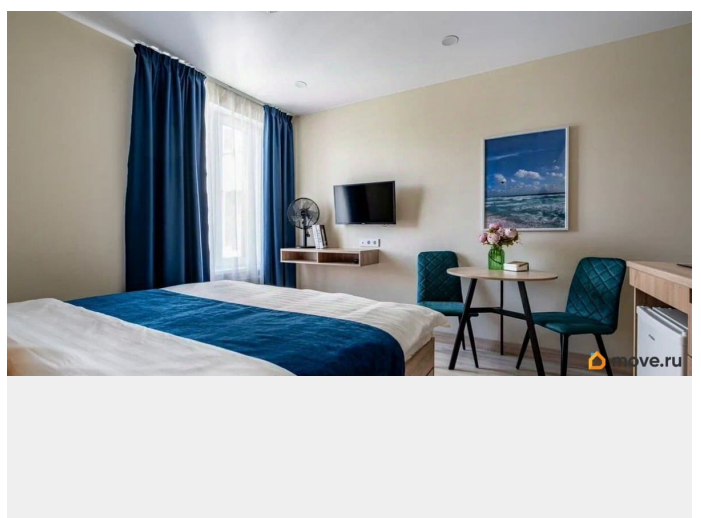

Описание

ПРЕДЛАГАЕМЫЕ АПАРТАМЕНТЫ ПРОДАЮТСЯ С ОТДЕЛКОЙ и ПОЛНЫМ ОСНАЩЕНИЕМ.

Оснащение включает в себя мебель (кровать с выдвижными ящиками для хранения, кухонная зона для приготовления пищи, стол со стульями, шкаф), бытовую технику (холодильник, микроволновая печь, варочная панель, вытяжка, эл.чайник, телевизор, фен) текстиль (тюль и шторы блэк-аут, саше для кроватей), посуду (кастрюли, тарелки, вилки/ложки, кружки и т.п.), предметы интерьера (светильники, полочки, держатели, сейф).Апартаменты- студия располагается на 6 этаже трёх звёздочного апарт-отеля BW Zoom Hotel. В здании находится 847 номеров, подземная парковка на 68 мест, все апартаменты оборудованы системой пожаротушения и датчиками дыма. На первом этаже работают ресторан и кафе, коворкинг. Жители и гости комплекса смогут воспользоваться услугами прачечной и room-service. Территория находится под постоянным видеонаблюдением. Доступ к жилой части возможен только по электронным ключам, что исключает наличие посторонних в комплексе. Всего 10 мин пешком до метро «Чёрная речка» и 15 мин до Крестовского острова. Также в пешей доступности находятся школы, детские сады, поликлиника, магазины, салоны красоты, кафе, рестораны и набережная Невы.Апартаменты можно сдавать в аренду самостоятельно, или через Управляющую Компанию по Договору управления. ГОТОВЫЙ ПОСУТОЧНЫЙ БИЗНЕС!!!УВАЖАЕМЫЕ АГЕНТЫ, ЗВОНИТЕ ПОЖАЛУЙСТА ПРИ НАЛИЧИИ РЕАЛЬНОГО ПОКУПАТЕЛЯ.