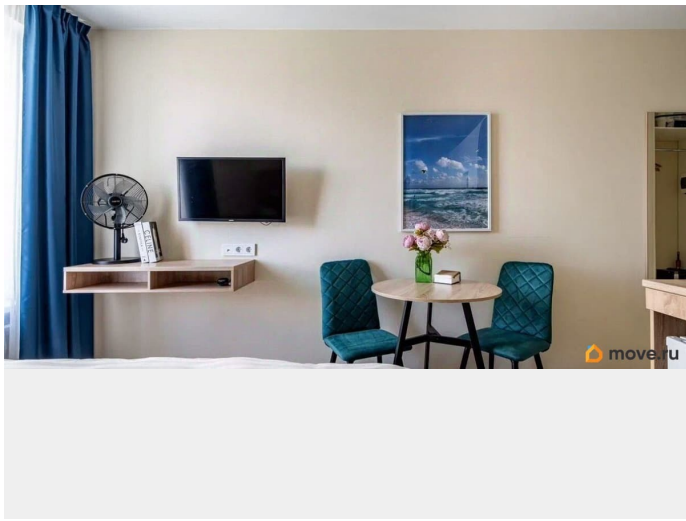

Описание

ПРЕДЛАГАЕМЫЕ АПАРТАМЕНТЫ ПРОДАЮТСЯ С ОТДЕЛКОЙ и ПОЛНЫМ ОСНАЩЕНИЕМ.

Оснащение включает в себя мебель (кровать с выдвижными ящиками для хранения, кухонная зона для приготовления пищи, стол со стульями, шкаф), бытовую технику (холодильник, микроволновая печь, варочная панель, вытяжка, эл.чайник, телевизор, фен) текстиль (тюль и шторы блэк-аут, саше для кроватей), посуду (кастрюли, тарелки, вилки/ложки, кружки и т.п.), предметы интерьера (светильники, полочки, держатели, сейф).Апартаменты- студия располагается на 6 этаже трёх звёздочного апарт-отеля BW Zoom Hotel. В здании находится 847 номеров, подземная парковка на 68 мест, все апартаменты оборудованы системой пожаротушения и датчиками дыма. На первом этаже работают ресторан и кафе, коворкинг. Жители и гости комплекса смогут воспользоваться услугами прачечной и room-service. Территория находится под постоянным видеонаблюдением. Доступ к жилой части возможен только по электронным ключам, что исключает наличие посторонних в комплексе. Всего 10 мин пешком до метро «Чёрная речка» и 15 мин до Крестовского острова. Также в пешей доступности находятся школы, детские сады, поликлиника, магазины, салоны красоты, кафе, рестораны и набережная Невы.Апартаменты можно сдавать в аренду самостоятельно, или через Управляющую Компанию по Договору управления. ГОТОВЫЙ ПОСУТОЧНЫЙ БИЗНЕС!!!УВАЖАЕМЫЕ АГЕНТЫ, ЗВОНИТЕ ПОЖАЛУЙСТА ПРИ НАЛИЧИИ РЕАЛЬНОГО ПОКУПАТЕЛЯ.