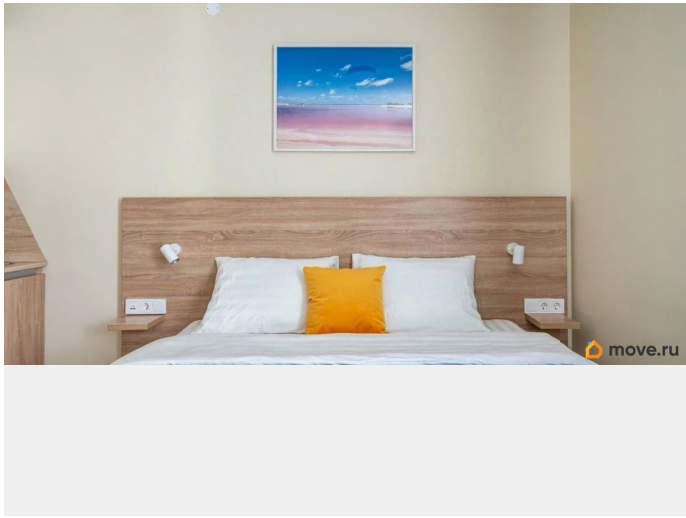

Описание

ПРЕДЛАГАЕМЫЕ АПАРТАМЕНТЫ ПРОДАЮТСЯ С ОТДЕЛКОЙ и ПОЛНЫМ ОСНАЩЕНИЕМ.

Оснащение включает в себя мебель (кровать с выдвижными ящиками для хранения, кухонная зона для приготовления пищи, стол со стульями, шкаф), бытовую технику (холодильник, микроволновая печь, варочная панель, вытяжка, эл.чайник, телевизор, фен) текстиль (тюль и шторы блэк-аут, саше для кроватей), посуду (кастрюли, тарелки, вилки/ложки, кружки и т.п.), предметы интерьера (светильники, полочки, держатели, сейф).Апартаменты- студия располагается на 6 этаже трёх звёздочного апарт-отеля BW Zoom Hotel. В здании находится 847 номеров, подземная парковка на 68 мест, все апартаменты оборудованы системой пожаротушения и датчиками дыма. На первом этаже работают ресторан и кафе, коворкинг. Жители и гости комплекса смогут воспользоваться услугами прачечной и room-service. Территория находится под постоянным видеонаблюдением. Доступ к жилой части возможен только по электронным ключам, что исключает наличие посторонних в комплексе. Всего 10 мин пешком до метро «Чёрная речка» и 15 мин до Крестовского острова. Также в пешей доступности находятся школы, детские сады, поликлиника, магазины, салоны красоты, кафе, рестораны и набережная Невы.Апартаменты можно сдавать в аренду самостоятельно, или через Управляющую Компанию по Договору управления. ГОТОВЫЙ ПОСУТОЧНЫЙ БИЗНЕС!!!УВАЖАЕМЫЕ АГЕНТЫ, ЗВОНИТЕ ПОЖАЛУЙСТА ПРИ НАЛИЧИИ РЕАЛЬНОГО ПОКУПАТЕЛЯ.