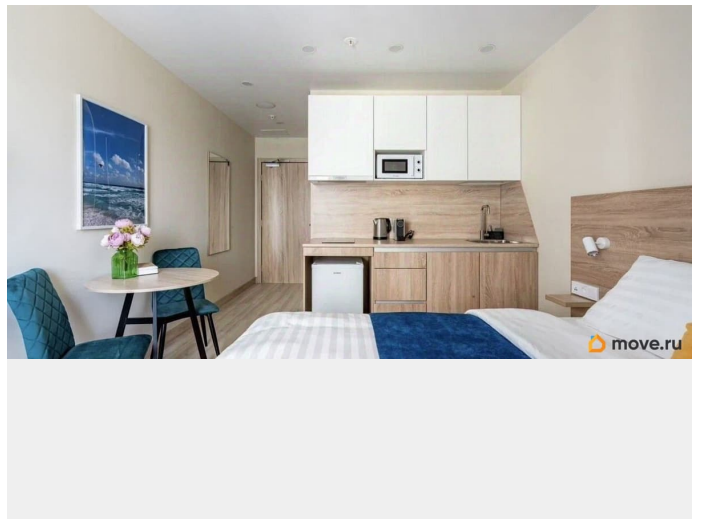

Описание

ПРЕДЛАГАЕМЫЕ АПАРТАМЕНТЫ ПРОДАЮТСЯ С ОТДЕЛКОЙ и ПОЛНЫМ ОСНАЩЕНИЕМ.

Оснащение включает в себя мебель (кровать с выдвижными ящиками для хранения, кухонная зона для приготовления пищи, стол со стульями, шкаф), бытовую технику (холодильник, микроволновая печь, варочная панель, вытяжка, эл.чайник, телевизор, фен) текстиль (тюль и шторы блэк-аут, саше для кроватей), посуду (кастрюли, тарелки, вилки/ложки, кружки и т.п.), предметы интерьера (светильники, полочки, держатели, сейф).Апартаменты- студия располагается на 6 этаже трёх звёздочного апарт-отеля BW Zoom Hotel. В здании находится 847 номеров, подземная парковка на 68 мест, все апартаменты оборудованы системой пожаротушения и датчиками дыма. На первом этаже работают ресторан и кафе, коворкинг. Жители и гости комплекса смогут воспользоваться услугами прачечной и room-service. Территория находится под постоянным видеонаблюдением. Доступ к жилой части возможен только по электронным ключам, что исключает наличие посторонних в комплексе. Всего 10 мин пешком до метро «Чёрная речка» и 15 мин до Крестовского острова. Также в пешей доступности находятся школы, детские сады, поликлиника, магазины, салоны красоты, кафе, рестораны и набережная Невы.Апартаменты можно сдавать в аренду самостоятельно, или через Управляющую Компанию по Договору управления. ГОТОВЫЙ ПОСУТОЧНЫЙ БИЗНЕС!!!УВАЖАЕМЫЕ АГЕНТЫ, ЗВОНИТЕ ПОЖАЛУЙСТА ПРИ НАЛИЧИИ РЕАЛЬНОГО ПОКУПАТЕЛЯ.