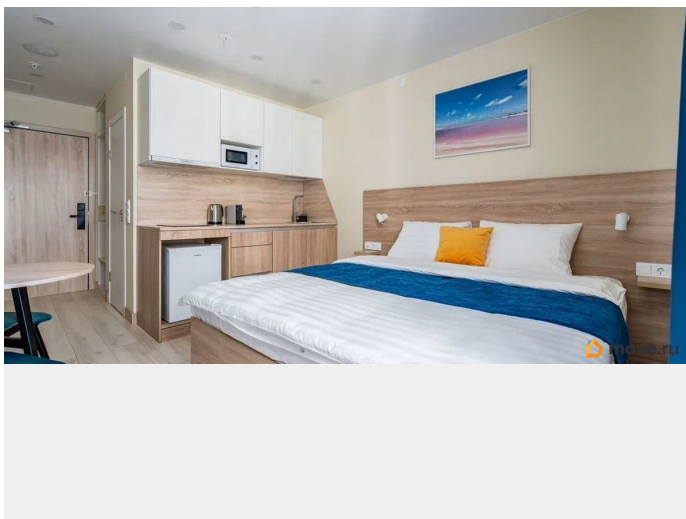

Описание

ПРЕДЛАГАЕМЫЕ АПАРТАМЕНТЫ ПРОДАЮТСЯ С ОТДЕЛКОЙ и ПОЛНЫМ ОСНАЩЕНИЕМ.

Оснащение включает в себя мебель (кровать с выдвижными ящиками для хранения, кухонная зона для приготовления пищи, стол со стульями, шкаф), бытовую технику (холодильник, микроволновая печь, варочная панель, вытяжка, эл.чайник, телевизор, фен) текстиль (тюль и шторы блэк-аут, саше для кроватей), посуду (кастрюли, тарелки, вилки/ложки, кружки и т.п.), предметы интерьера (светильники, полочки, держатели, сейф).Апартаменты- студия располагается на 6 этаже трёх звёздочного апарт-отеля BW Zoom Hotel. В здании находится 847 номеров, подземная парковка на 68 мест, все апартаменты оборудованы системой пожаротушения и датчиками дыма. На первом этаже работают ресторан и кафе, коворкинг. Жители и гости комплекса смогут воспользоваться услугами прачечной и room-service. Территория находится под постоянным видеонаблюдением. Доступ к жилой части возможен только по электронным ключам, что исключает наличие посторонних в комплексе. Всего 10 мин пешком до метро «Чёрная речка» и 15 мин до Крестовского острова. Также в пешей доступности находятся школы, детские сады, поликлиника, магазины, салоны красоты, кафе, рестораны и набережная Невы.Апартаменты можно сдавать в аренду самостоятельно, или через Управляющую Компанию по Договору управления. ГОТОВЫЙ ПОСУТОЧНЫЙ БИЗНЕС!!!УВАЖАЕМЫЕ АГЕНТЫ, ЗВОНИТЕ ПОЖАЛУЙСТА ПРИ НАЛИЧИИ РЕАЛЬНОГО ПОКУПАТЕЛЯ.