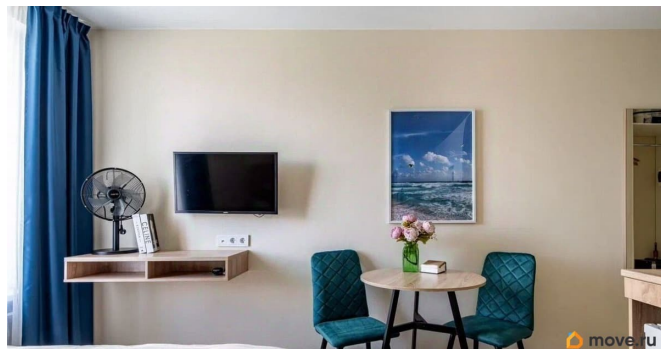

Описание

ПРЕДЛАГАЕМЫЕ АПАРТАМЕНТЫ ПРОДАЮТСЯ С ОТДЕЛКОЙ и ПОЛНЫМ ОСНАЩЕНИЕМ.

Оснащение включает в себя мебель (кровать с выдвижными ящиками для хранения, кухонная зона для приготовления пищи, стол со стульями, шкаф), бытовую технику (холодильник, микроволновая печь, варочная панель, вытяжка, эл.чайник, телевизор, фен) текстиль (тюль и шторы блэк-аут, саше для кроватей), посуду (кастрюли, тарелки, вилки/ложки, кружки и т.п.), предметы интерьера (светильники, полочки, держатели, сейф).Апартаменты- студия располагается на 6 этаже трёх звёздочного апарт-отеля BW Zoom Hotel. В здании находится 847 номеров, подземная парковка на 68 мест, все апартаменты оборудованы системой пожаротушения и датчиками дыма. На первом этаже работают ресторан и кафе, коворкинг. Жители и гости комплекса смогут воспользоваться услугами прачечной и room-service. Территория находится под постоянным видеонаблюдением. Доступ к жилой части возможен только по электронным ключам, что исключает наличие посторонних в комплексе. Всего 10 мин пешком до метро «Чёрная речка» и 15 мин до Крестовского острова. Также в пешей доступности находятся школы, детские сады, поликлиника, магазины, салоны красоты, кафе, рестораны и набережная Невы.Апартаменты можно сдавать в аренду самостоятельно, или через Управляющую Компанию по Договору управления. ГОТОВЫЙ ПОСУТОЧНЫЙ БИЗНЕС!!!УВАЖАЕМЫЕ АГЕНТЫ, ЗВОНИТЕ ПОЖАЛУЙСТА ПРИ НАЛИЧИИ РЕАЛЬНОГО ПОКУПАТЕЛЯ.