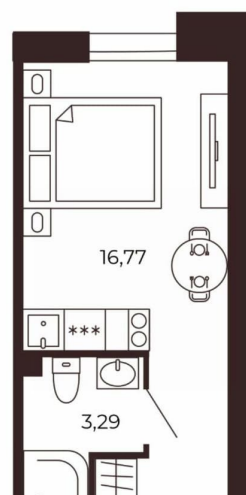

Создано: 22.09.2025 в 20:28

Обновлено: 25.01.2026 в 17:57

6 053 604 ₺

Округ

[СПБ, Фрунзенский район](#)

Квартира

Количество комнат

1

Высота потолков

2.74 м

Жилая площадь

15.1 м²

Общая площадь

20.06 м²

Этаж

7/13

Детали объекта

Тип сделки

Продам

Раздел

[Квартиры](#)

Ремонт

без отделки

Квартира в новостройке

да

Год сдачи

1 квартал 2028 г.

лифт

<https://spb.move.ru/objects/9285129658>

**Bau City Development, Bau City
Development**

79330398462

для заметок

УЛ. ФУЧИКА