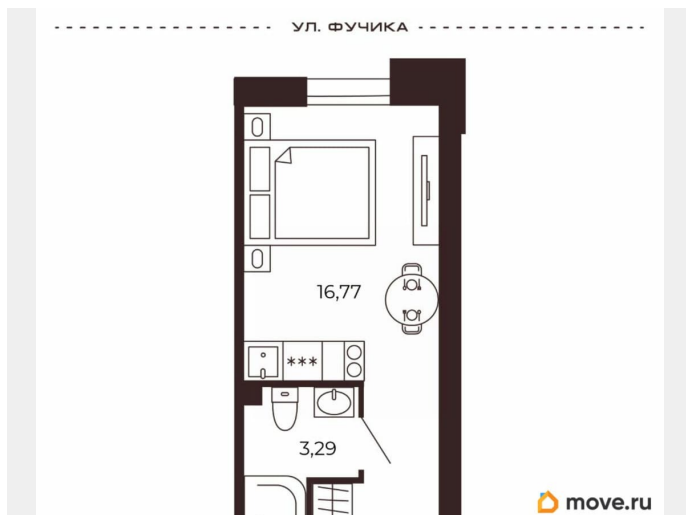

Описание

Продаётся 1-комнатная квартира в строящемся доме (Корпус 2), срок сдачи: I-кв. 2028, общей площадью 20.06 кв.м., на 7 этаже. Новый жилой дом от застройщика «СЗ БЛЭКСМИТ» расположен по адресу: Санкт-Петербург, Улица Фучика, д. 17, литера В.