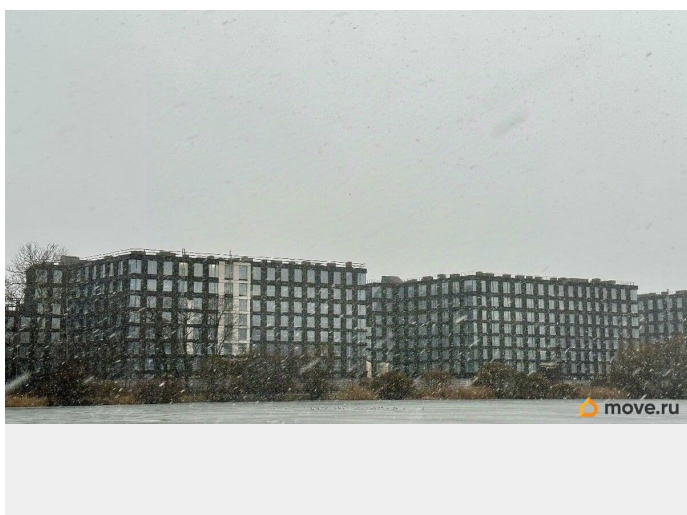

да

возможна ипотека

Описание

Продаются просторные студия в жилом комплексе «17/33 Петровский Остров» в историческом Петроградском районе. До метро можно добраться пешком всего за 10 минут. Удобная, классическая, функциональная европланировка, просторная прихожая 3.93 м?. Общая площадь апартаментов - 20.25 м?, жилая 12.69 м?, высота потолка 3 м. Квартира продается с чистовой отделкой. Что особенного в ЖК «17/33 Петровский Остров»?

- Лучшая локация на Петровском острове с 2 -х сторон окруженная водой
- 100% апартаментов имеют вид на воду и панорамными окнами в пол
- 3 вида апартаментов: доходные, для жизни, элит класс
- Небесная гостиная для резидентов