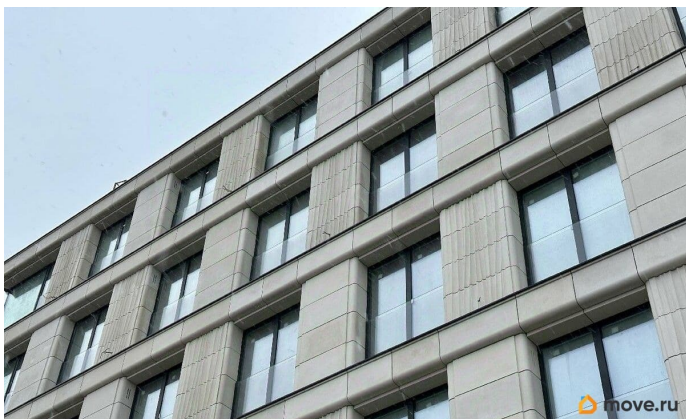

- Лучшая локация на Петровском острове с 2 -х сторон окруженная водой
- 100% апартаментов имеют вид на воду и панорамными окнами в пол
- 3 вида апартаментов: доходные, для жизни, элит класс
- Небесная гостиная для резидентов