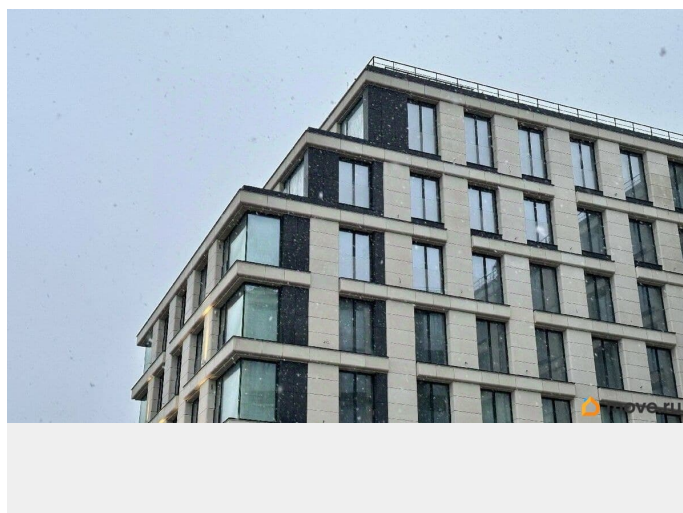

- Лучшая локация на Петровском острове с 2 -х сторон окруженная водой
- 100% апартаментов имеют вид на воду и панорамными окнами в пол
- 3 вида апартаментов: доходные, для жизни, элит класс
- Небесная гостиная для резидентов