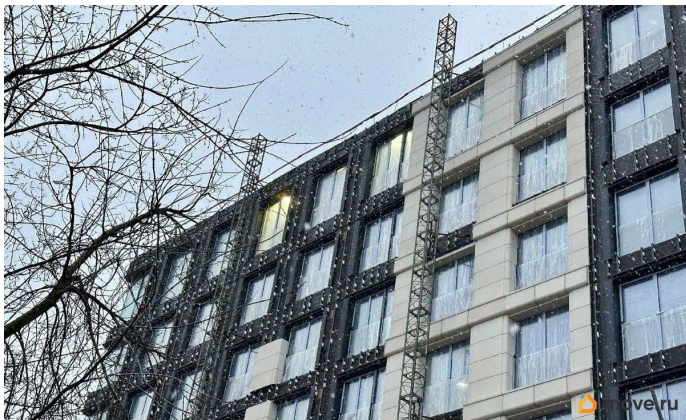

- Лучшая локация на Петровском острове с 2 -х сторон окруженная водой
- 100% апартаментов имеют вид на воду и панорамными окнами в пол
- 3 вида апартаментов: доходные, для жизни, элит класс
- Небесная гостиная для резидентов