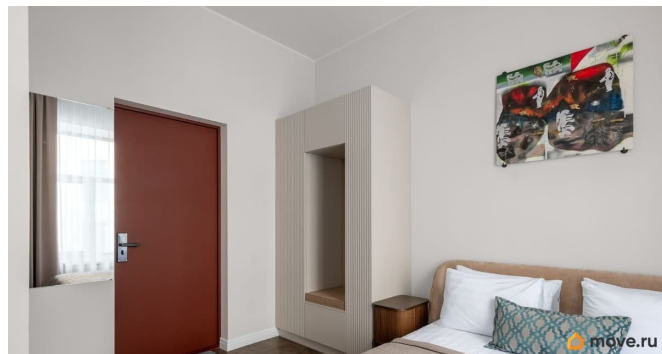

🕒 Создано: 27.04.2025 в 17:12

🔄 Обновлено: 03.04.2026 в 19:26

Агент

79811454812

**Санкт-Петербург, улица Союза
печатников, 24Б**

13 585 000 ₹

Санкт-Петербург, улица Союза печатников, 24Б

для заметок

Округ

[СПБ, Адмиралтейский район](#)

Улица

[улица Союза Печатников](#)

Квартира

Количество комнат

1

Высота потолков

3.6 м

Жилая площадь

17.7 м²

Площадь кухни

2 м²

Общая площадь

20.9 м²

Этаж

1/6

Детали объекта

Тип сделки

Продам

Раздел

[Квартиры](#)

Тип санузла