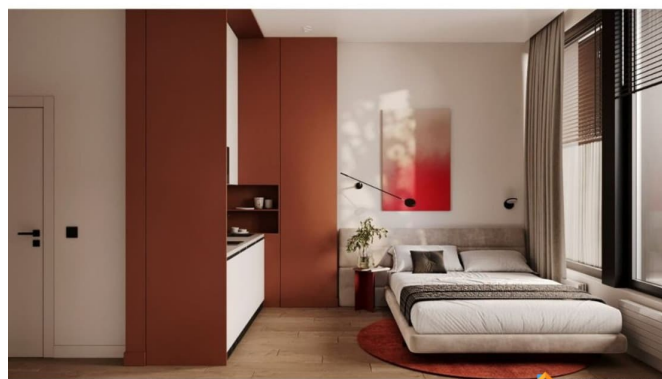

🕒 Создано: 27.01.2026 в 17:21

Обновлено: 09.04.2026 в 14:00

СЗ М115, СЗ М115

79893182491

**Санкт-Петербург, Московский проспект,
115В**

8 291 000 ₹

Санкт-Петербург, Московский проспект, 115В

Округ

[СПБ, Московский район](#)

Улица

[проспект Московский](#)

Квартира

Количество комнат

1

Высота потолков

3 м

Общая площадь

20 м²

Этаж

5/10

Детали объекта

Тип сделки

Продам

Раздел

[Квартиры](#)

Тип санузла

совмещенный

Квартира в новостройке

да

Год сдачи

для заметок

move.ru