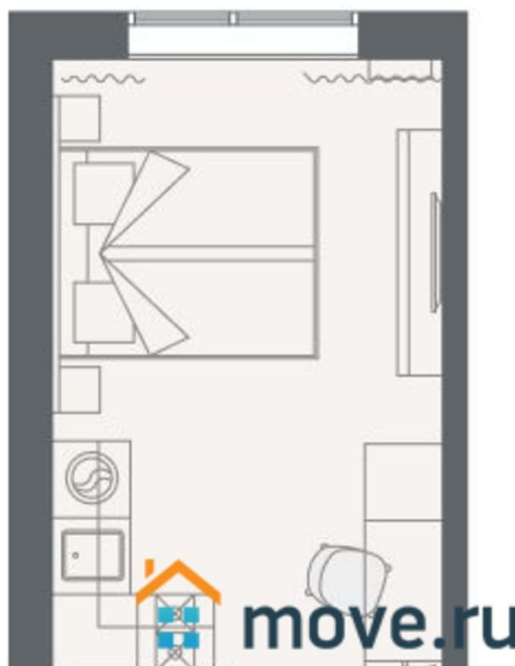

Создано: 11.04.2024 в 17:19

Обновлено: 03.04.2026 в 17:08

РК-Газсетьсервис, РК-Газсетьсервис

79390303513

Санкт-Петербург, Камышовая улица, 25

7 130 900 ₹

Санкт-Петербург, Камышовая улица, 25

Округ

[СПБ, Приморский район](#)

Улица

[улица Камышовая](#)

Квартира

Количество комнат

1

Высота потолков

2.7 м

Общая площадь

21.35 м²

Этаж

8/12

Детали объекта

Тип сделки

Продам

Раздел

[Квартиры](#)

Ремонт

с отделкой

Квартира в новостройке

да

Год сдачи

4 квартал 2026 г.

для заметок