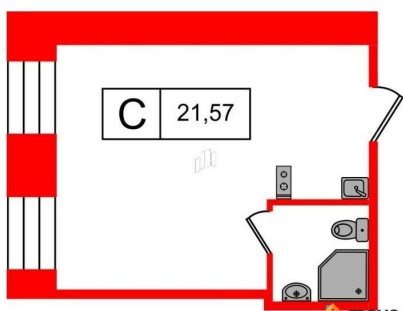

для заметок

метро можно добраться пешком всего за 2 минуты. Удобная, классическая, функциональная европланировка. Общая площадь апартаментов - 21.4 м<sup>2</sup>, высота потолка 3 м. Квартира продается с отделкой «Чистовая». Что особенного в ЖК «Furman 1845»? • 80 апартаментов в малоэтажном комплексе • Исторический центр в пешей доступности • Долговечная кирпичная технология • Чистовая авторская отделка • Для самостоятельного проживания или сдачи через УК • Гренадерский парк во дворе

**П** Петербургская  
Недвижимость

Студия, 21.4м<sup>2</sup>

- Кол-во комнат 1
- Этаж 5 из 6
- Общая площадь 21.4м<sup>2</sup>
- Срок сдачи Собственность

move.ru

© Яндекс Яндекс Карты