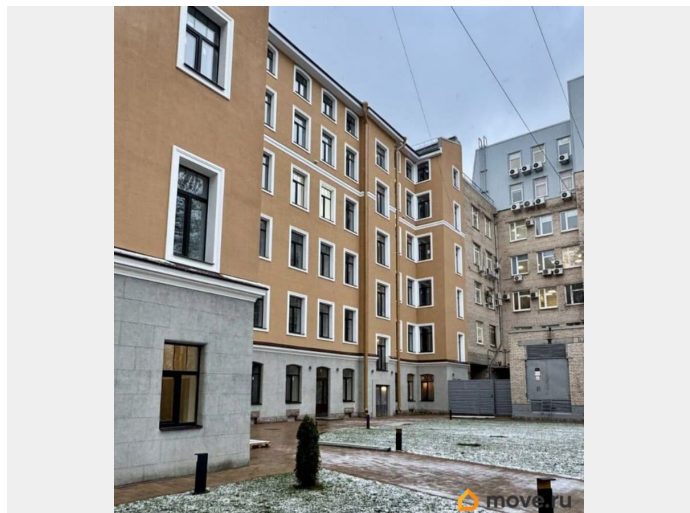

🕒 Создано: 25.06.2025 в 14:07

🔄 Обновлено: 04.04.2026 в 11:40

**Санкт-Петербург, улица Смолячкова,  
17к2**

**10 549 904 ₽**

Санкт-Петербург, улица Смолячкова, 17к2

Округ

[СПБ, Выборгский район](#)

Улица

[улица Смолячкова](#)

## Описание

Продаются просторные студия от застройщика в жилом комплексе «Furman 1845» в современном Выборгском районе. До

<https://spb.move.ru/objects/9286618662>

**Петербургская Недвижимость,  
Петербургская Недвижимость  
79819874378**

для заметок

метро можно добраться пешком всего за 2 минуты. Удобная, классическая, функциональная европланировка. Общая площадь апартаментов - 21.4 м<sup>2</sup>, высота потолка 3 м. Квартира продается с отделкой «Чистовая». Что особенного в ЖК «Furman 1845»? • 80 апартаментов в малоэтажном комплексе • Исторический центр в пешей доступности • Долговечная кирпичная технология • Чистовая авторская отделка • Для самостоятельного проживания или сдачи через УК • Гренадерский парк во дворе