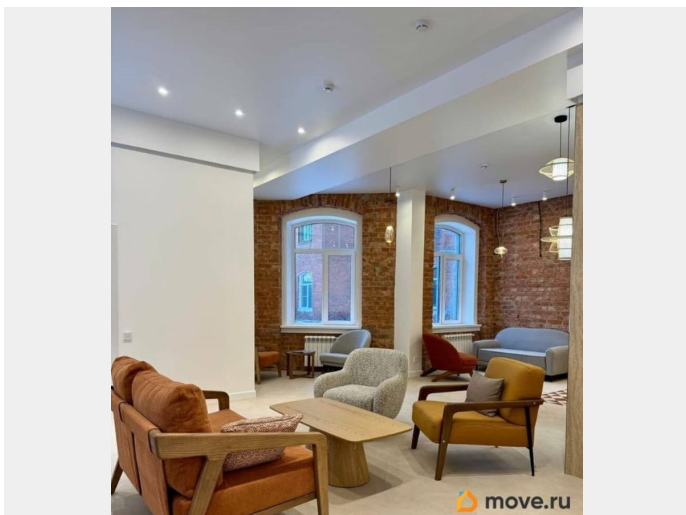

для заметок

метро можно добраться пешком всего за 2 минуты. Удобная, классическая, функциональная европланировка. Общая площадь апартаментов - 21.4 м<sup>2</sup>, высота потолка 3 м. Квартира продается с отделкой «Чистовая». Что особенного в ЖК «Furman 1845»? • 80 апартаментов в малоэтажном комплексе • Исторический центр в пешей доступности • Долговечная кирпичная технология • Чистовая авторская отделка • Для самостоятельного проживания или сдачи через УК • Гренадерский парк во дворе