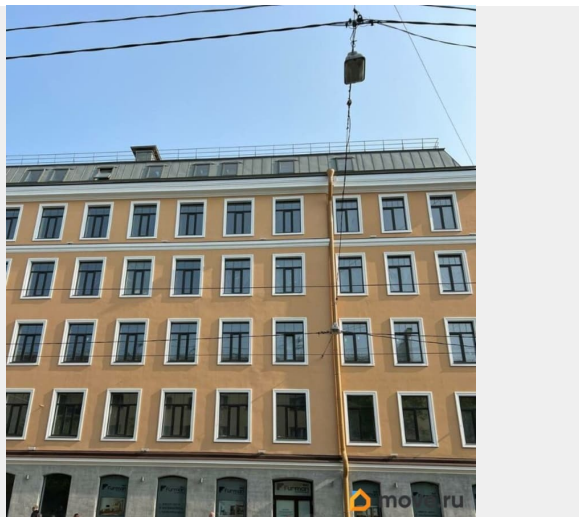

🕒 Создано: 25.06.2025 в 14:07

🔄 Обновлено: 04.04.2026 в 11:40

**Санкт-Петербург, улица Смолячкова,  
17к2**

**10 549 904 ₽**

Санкт-Петербург, улица Смолячкова, 17к2

Округ

[СПБ, Выборгский район](#)

Улица

[улица Смолячкова](#)

## Описание

Продаются просторные студия от застройщика в жилом комплексе «Furman 1845» в современном Выборгском районе. До

<https://spb.move.ru/objects/9286618662>

**Петербургская Недвижимость,  
Петербургская Недвижимость  
79819874378**

для заметок

метро можно добраться пешком всего за 2 минуты. Удобная, классическая, функциональная европланировка. Общая площадь апартаментов - 21.4 м<sup>2</sup>, высота потолка 3 м. Квартира продается с отделкой «Чистовая». Что особенного в ЖК «Furman 1845»? • 80 апартаментов в малоэтажном комплексе • Исторический центр в пешей доступности • Долговечная кирпичная технология • Чистовая авторская отделка • Для самостоятельного проживания или сдачи через УК • Гренадерский парк во дворе