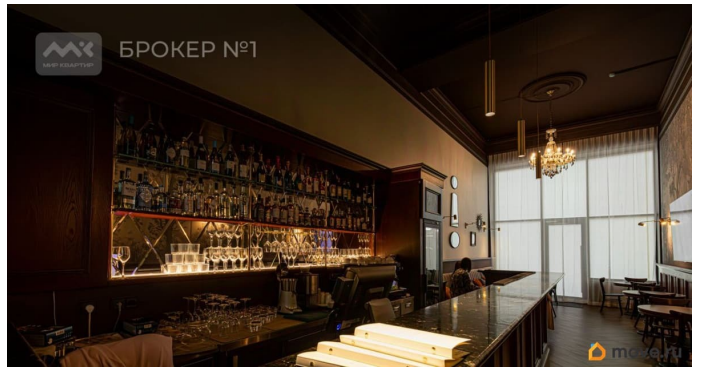

СПб. Адмиралтейский район,
ул. Мастерская д. 9, ЖК "Howard club"

- ✓ Клубный проект с развитой инфраструктурой в центре Санкт-Петербурга
- ✓ Рядом Мариинский театр
- ✓ Стильное лобби, спортзал, служба консьержа, ресторан
- ✓ С полной отделкой

18.3

3.2

Метро «Сенная площадь» 20 мин. пешком

move.ru