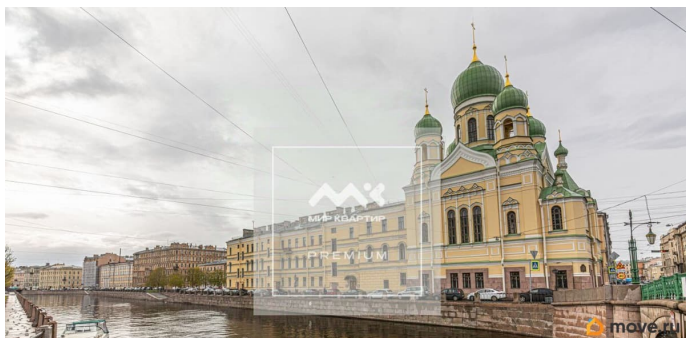

апартаментов Novard Club подчеркивает статус владельца и обеспечивает максимальный комфорт и удобство жизни в культурной столице России. Novard Club действительно идеально подходит для тех, кто предпочитает жить в центре Санкт-Петербурга. Рядом находится знаменитый Мариинский театр, один из крупнейших мировых центров оперы и балета, что делает проживание в данном комплексе особенно привлекательным для любителей искусства и культуры. Такое размещение также удобно для бизнесменов и туристов, желающих находиться в самом центре. В пешей доступности планируется открытие новой станции метро Театральная. Приглашаем вас на просмотр! Предлагаем ПРЕМИАЛЬНОЕ обслуживание для требовательных клиентов. Оперативно организуем просмотр, предоставим полную информацию по объекту. 20 лет работы с требовательными клиентами подготовили нас к решению ВАШИХ сложных задач. Будем рады знакомству! Ул. Рубинштейна, д.8.