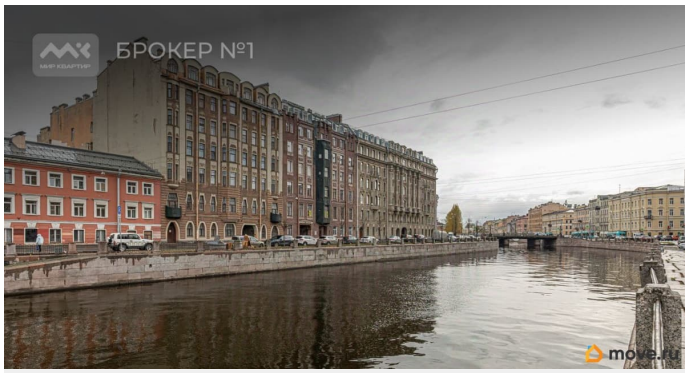

Описание

Арт. 103732690 Предлагаем вашему вниманию инвестиционный апартамент общей площадью 21,5 кв.м. в новом клубном доме у Мариинского театра. Апартамент расположен на 2 этаже, высота потолков 3,85 м, с роскошной отделкой и мебелировкой в классическом стиле. Апартаменты находятся в историческом центре Санкт-Петербурга. Особенности апартаментов: Элегантный дизайн: помещения с изысканным оформлением создают атмосферу уюта и комфорта. Современная инфраструктура: высокотехнологичные системы управления домом, включая автоматизацию освещения, климат-контроль и мультимедийные решения. Услуги консьержа: круглосуточная поддержка гостей, помощь в организации мероприятий, бронирования столиков в ресторанах и билетов на культурные события. Спортзал и СПА позволяют восстановить силы после насыщенного рабочего дня. Безопасность: охрана и видеонаблюдение обеспечивают безопасность жителей и посетителей комплекса. Жители и гости апартаментов становятся частью эксклюзивного сообщества успешных людей, имеют доступ к закрытым клубным мероприятиям, деловым встречам и другим привилегиям. Выбор

апартаментов Novard Club подчеркивает статус владельца и обеспечивает максимальный комфорт и удобство жизни в культурной столице России. Novard Club действительно идеально подходит для тех, кто предпочитает жить в центре Санкт-Петербурга. Рядом находится знаменитый Мариинский театр, один из крупнейших мировых центров оперы и балета, что делает проживание в данном комплексе особенно привлекательным для любителей искусства и культуры. Такое размещение также удобно для бизнесменов и туристов, желающих находиться в самом центре. В пешей доступности планируется открытие новой станции метро Театральная. Приглашаем вас на просмотр! Предлагаем ПРЕМИАЛЬНОЕ обслуживание для требовательных клиентов. Оперативно организуем просмотр, предоставим полную информацию по объекту. 20 лет работы с требовательными клиентами подготовили нас к решению ВАШИХ сложных задач. Будем рады знакомству! Ул. Рубинштейна, д.8.