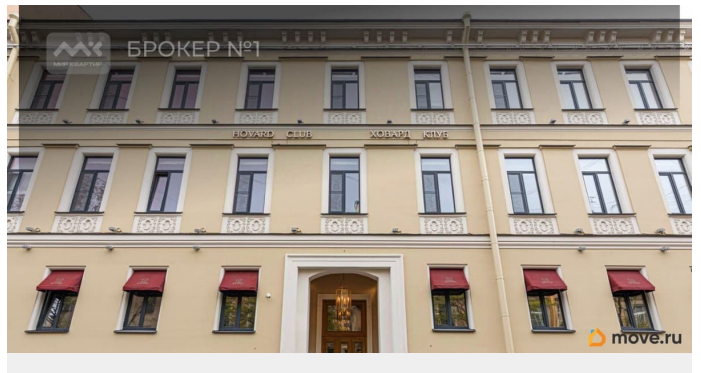

СПб. Адмиралтейский район,
ул. Мастерская д. 9, ЖК "Howard club"

- ✓ Клубный проект с развитой инфраструктурой в центре Санкт-Петербурга
- ✓ Рядом Мариинский театр
- ✓ Стильное лобби, спортзал, служба консьержа, ресторан
- ✓ С полной отделкой

18.3

3.2

Метро «Сенная площадь» 20 мин. пешком

move.ru