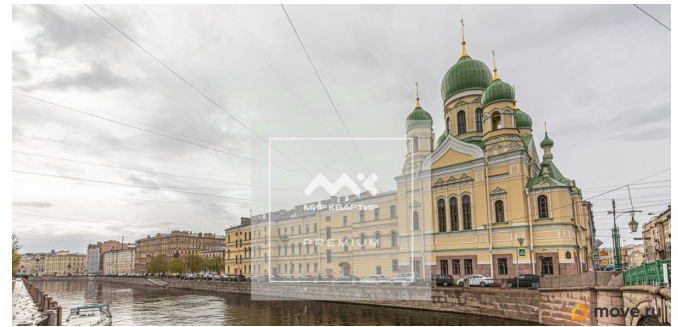

🕒 Создано: 11.02.2026 в 00:38

🔄 Обновлено: 11.04.2026 в 17:18

Санкт-Петербург, Мастерская улица, 9

20 140 000 ₹

Санкт-Петербург, Мастерская улица, 9

Округ

[СПБ, Адмиралтейский район](#)

Улица

[улица Мастерская](#)

Квартира

Количество комнат

1

Высота потолков

3.85 м

Жилая площадь

13.5 м²

Площадь кухни

3 м²

Общая площадь

21.5 м²

Этаж

2/6

Детали объекта

Тип сделки

Продам

Раздел

[Квартиры](#)

Тип санузла

совмещенный

<https://spb.move.ru/objects/9289839016>

**Жанна Дмитриева, Мир Квартир
PREMIUM**

79119512454

для заметок