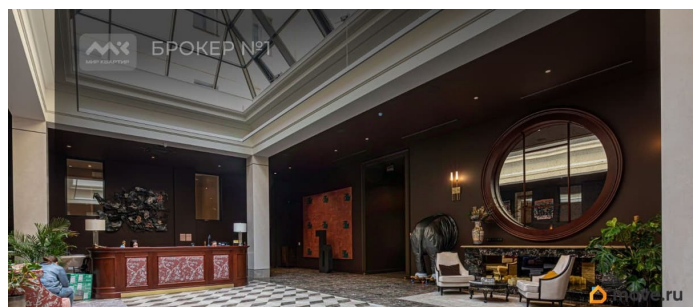

апартаментов Novard Club подчеркивает статус владельца и обеспечивает максимальный комфорт и удобство жизни в культурной столице России. Novard Club действительно идеально подходит для тех, кто предпочитает жить в центре Санкт-Петербурга. Рядом находится знаменитый Мариинский театр, один из крупнейших мировых центров оперы и балета, что делает проживание в данном комплексе особенно привлекательным для любителей искусства и культуры. Такое размещение также удобно для бизнесменов и туристов, желающих находиться в самом центре. В пешей доступности планируется открытие новой станции метро Театральная. Приглашаем вас на просмотр! Предлагаем ПРЕМИАЛЬНОЕ обслуживание для требовательных клиентов. Оперативно организуем просмотр, предоставим полную информацию по объекту. 20 лет работы с требовательными клиентами подготовили нас к решению ВАШИХ сложных задач. Будем рады знакомству! Ул. Рубинштейна, д.8.