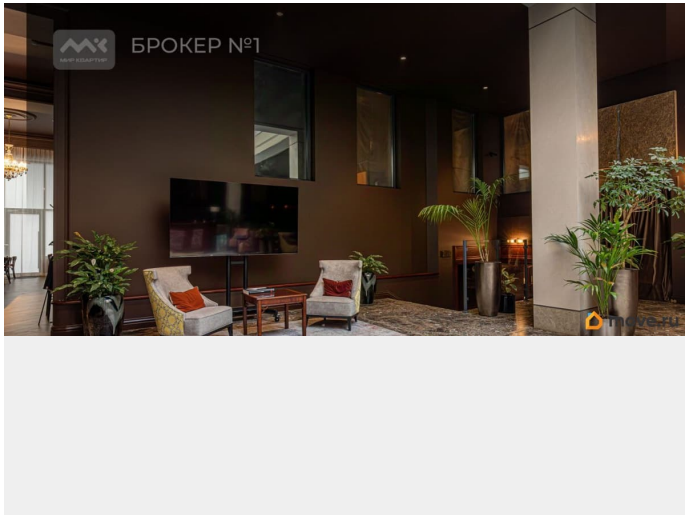

СПб. Адмиралтейский район,
ул. Мастерская д. 9, ЖК "Howard club"

- ✓ Клубный проект с развитой инфраструктурой в центре Санкт-Петербурга
- ✓ Рядом Мариинский театр
- ✓ Стильное лобби, спортзал, служба консьержа, ресторан
- ✓ С полной отделкой

18.3

3.2

Метро «Сенная площадь» 20 мин. пешком

move.ru