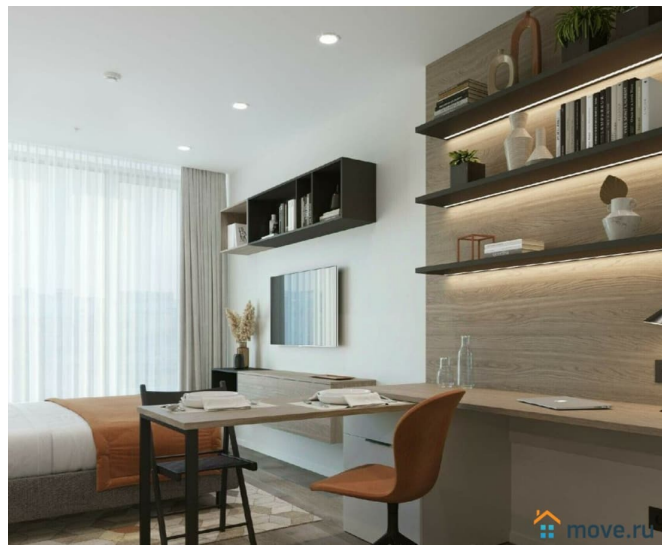

лифт

Описание

ЙЕС Приморский — многофункциональный комплекс апартаментов с разнообразной сервисной инфраструктурой для комфортной жизни и успешного бизнеса. Комплекс расположится в Приморском районе Санкт-Петербурга в десяти минутах ходьбы от станции метро «Комендантский проспект». В 12-этажном здании размещено 860 эргономичных и стильных апартаментов различных категорий, а также коммерческие помещения. Особенностью проекта является наличие уникальных двухэтажных апартаментов категории Пентхаус с террасами и панорамными окнами, из которых открывается великолепный вид на город.