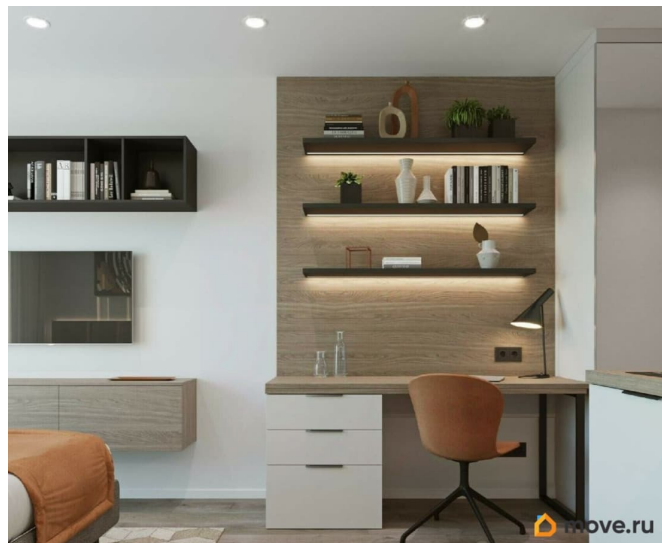

Описание

ЙЕС Приморский — многофункциональный комплекс апартаментов с разнообразной сервисной инфраструктурой для комфортной жизни и успешного бизнеса. Комплекс расположится в Приморском районе Санкт-Петербурга в десяти минутах ходьбы от станции метро «Комендантский проспект». В 12-этажном здании размещено 860 эргономичных и стильных апартаментов различных категорий, а также коммерческие помещения. Особенностью проекта является наличие уникальных двухэтажных апартаментов категории Пентхаус с террасами и панорамными окнами, из которых открывается великолепный вид на город.