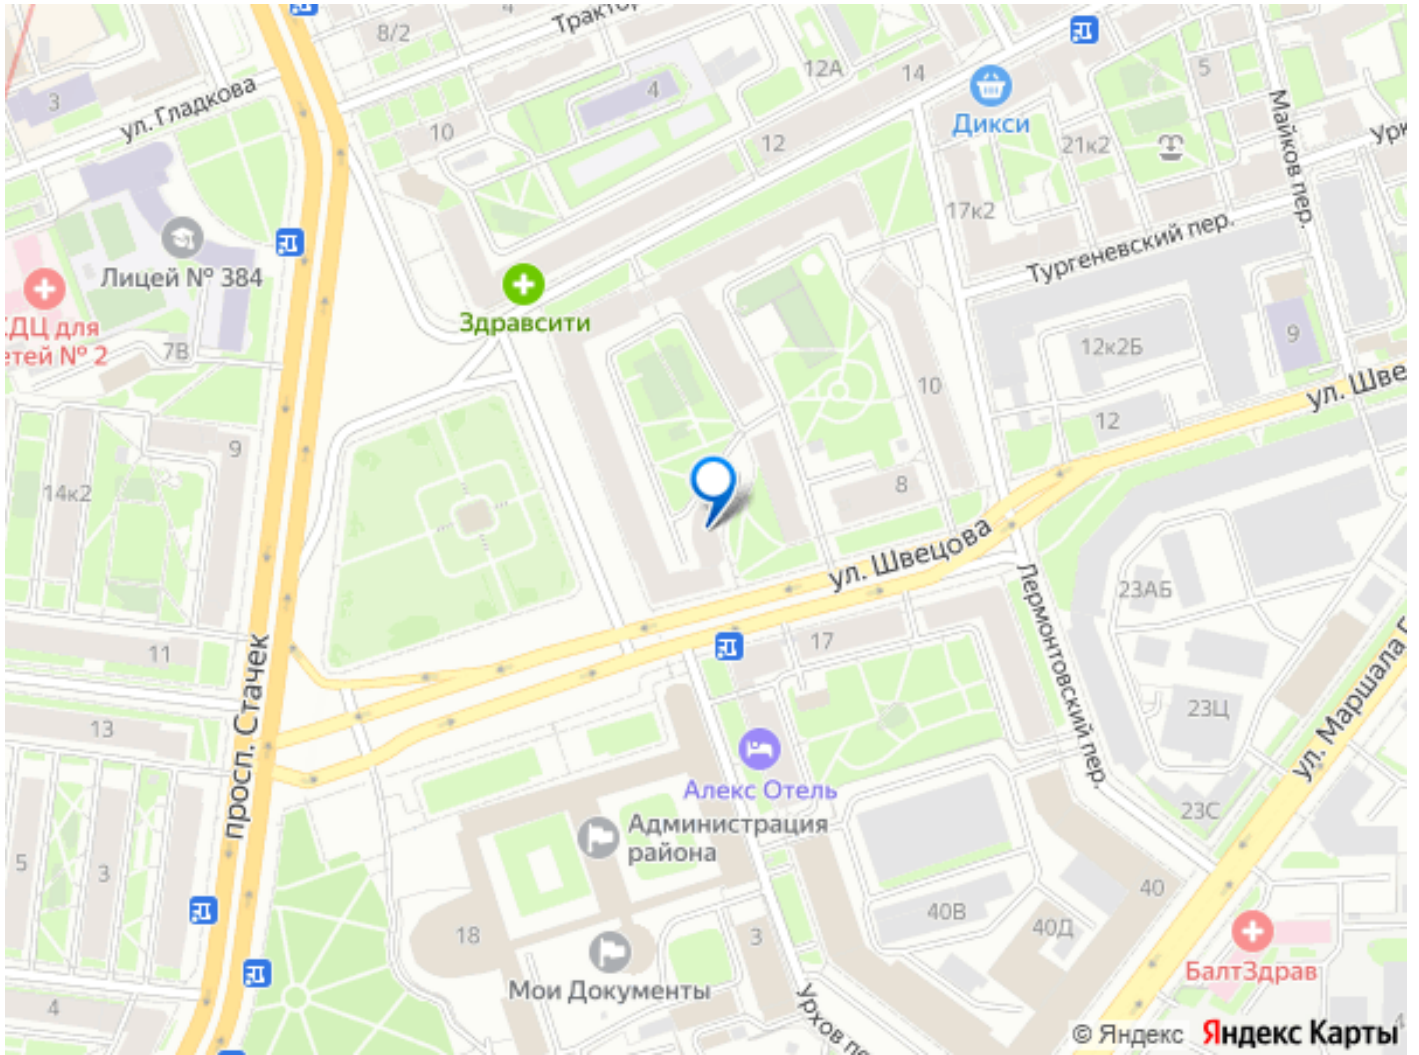

инфраструктура В шаговой доступности: •
Метро Нарвская (7 минут); • Магазины,
гипермаркеты, школы и детские сады; •
Театры, парки и культурные объекты. У вас
остались вопросы? Звоните! Наши
специалисты готовы проконсультировать вас
ежедневно с 10:00 до 19:00. Не упустите
выгодное предложение!