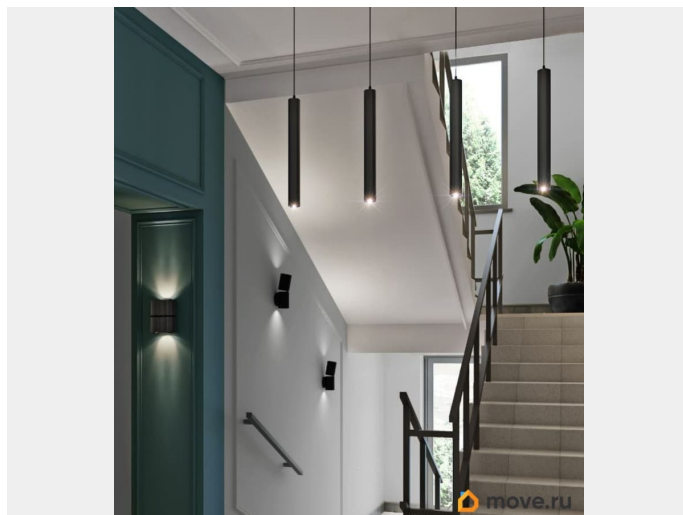

инфраструктура В шаговой доступности: •
Метро Нарвская (7 минут); • Магазины,
гипермаркеты, школы и детские сады; •
Театры, парки и культурные объекты. У вас
остались вопросы? Звоните! Наши
специалисты готовы проконсультировать вас
ежедневно с 10:00 до 19:00. Не упустите
выгодное предложение!