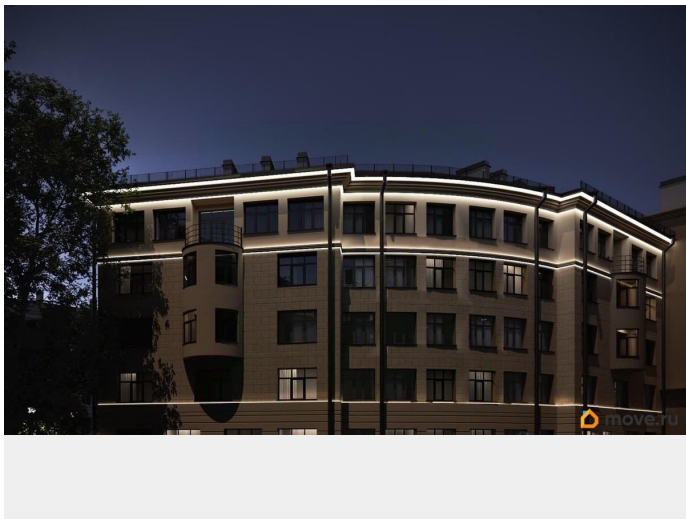

Move.ru - вся недвижимость России