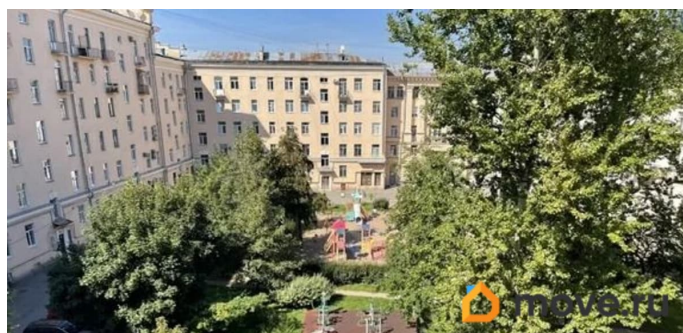

инфраструктура В шаговой доступности: •
Метро Нарвская (7 минут); • Магазины,
гипермаркеты, школы и детские сады; •
Театры, парки и культурные объекты. У вас
остались вопросы? Звоните! Наши
специалисты готовы проконсультировать вас
ежедневно с 10:00 до 19:00. Не упустите
выгодное предложение!