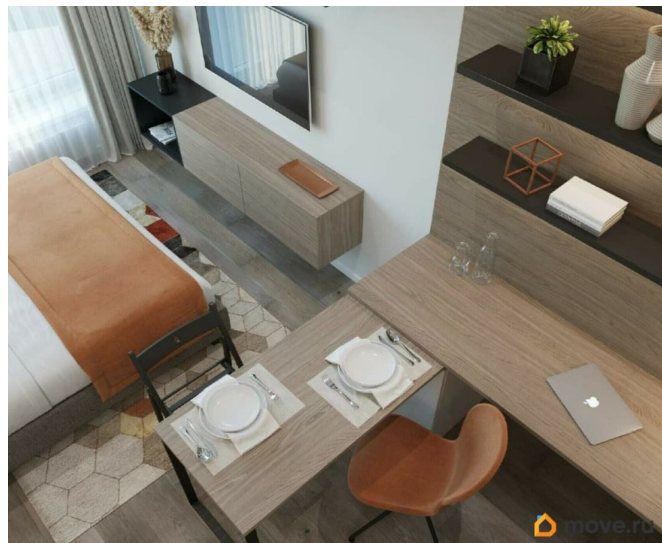

Создано: 27.01.2026 в 00:39

Обновлено: 16.04.2026 в 14:35

РК-Газсетьсервис, РК-Газсетьсервис
79390303513

Санкт-Петербург, Камышовая улица, 25

7 184 190 ₺

Санкт-Петербург, Камышовая улица, 25

Округ

[СПБ, Приморский район](#)

Улица

[улица Камышовая](#)

Квартира

Количество комнат

1

Высота потолков

2.7 м

Общая площадь

21.97 м²

Этаж

3/12

Детали объекта

Тип сделки

Продам

Раздел

[Квартиры](#)

Ремонт

с отделкой

Квартира в новостройке

да

Год сдачи

4 квартал 2026 г.

для заметок