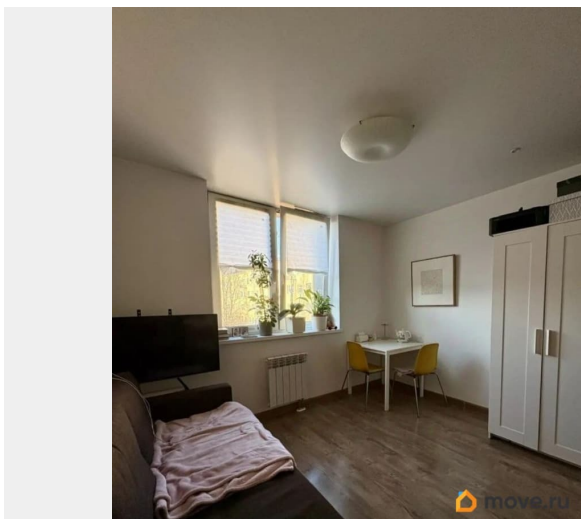

Квартира в новостройке

да

Покупка в ипотеку

да

возможна ипотека, лифт, парковка

Описание

Продается уютная студия в малонаселенном доме, расположенном внутри квартала. Функциональная планировка, высокие потолки, комфортный 4 этаж. Закрытая охраняемая парковка, видеонаблюдение, просторный двор, где расположены детские площадки и места для отдыха. Пешая доступность до метро - около 10 минут до ст. м. Нарвская - до центра города 15-20 минут на автомобиле; - рядом расположены: банки, аптеки, кафе, 3 детских сада, 2 школы, взрослая и детская поликлиники, продуктовые и хозяйственные магазины МФЦ, фитнес клубы. Все это делает юнит очень удобным для жизни и привлекательным для арендного бизнеса. Звоните, ответим на все вопросы и проведем показ.