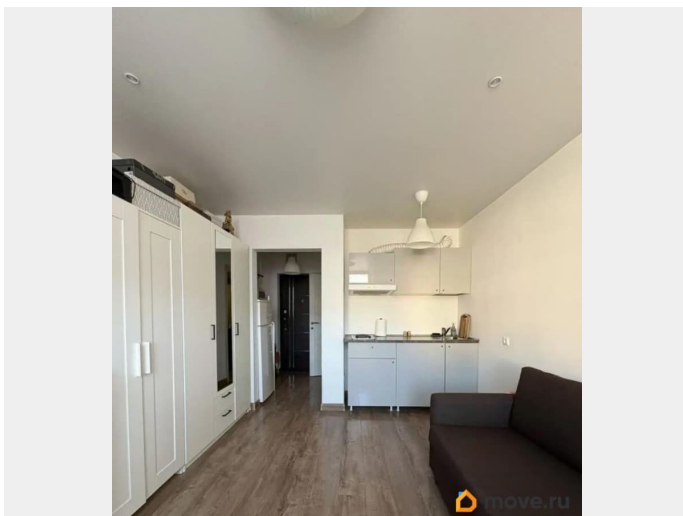

Квартира в новостройке

да

Покупка в ипотеку

да

возможна ипотека, лифт, парковка

Описание

Продается уютная студия в малонаселенном доме, расположенном внутри квартала. Функциональная планировка, высокие потолки, комфортный 4 этаж. Закрытая охраняемая парковка, видеонаблюдение, просторный двор, где расположены детские площадки и места для отдыха. Пешая доступность до метро - около 10 минут до ст. м. Нарвская - до центра города 15-20 минут на автомобиле; - рядом расположены: банки, аптеки, кафе, 3 детских сада, 2 школы, взрослая и детская поликлиники, продуктовые и хозяйственные магазины МФЦ, фитнес клубы. Все это делает юнит очень удобным для жизни и привлекательным для арендного бизнеса. Звоните, ответим на все вопросы и проведем показ.