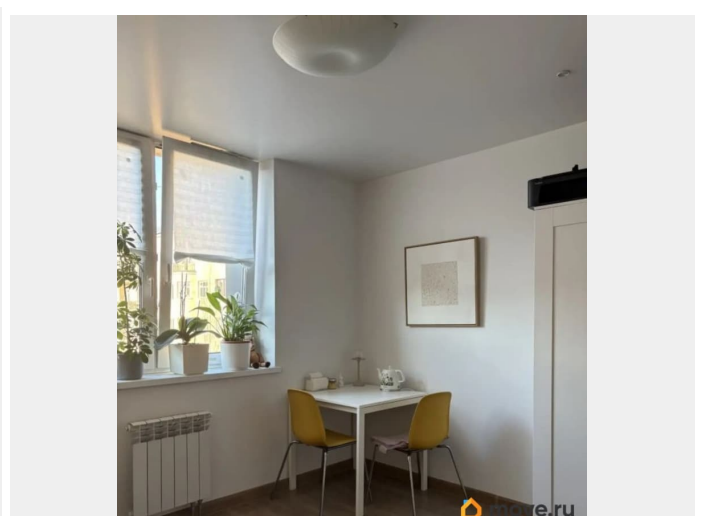

Квартира в новостройке

да

Покупка в ипотеку

да

возможна ипотека, лифт, парковка

Описание

Продается уютная студия в малонаселенном доме, расположенном внутри квартала. Функциональная планировка, высокие потолки, комфортный 4 этаж. Закрытая охраняемая парковка, видеонаблюдение, просторный двор, где расположены детские площадки и места для отдыха. Пешая доступность до метро - около 10 минут до ст. м. Нарвская - до центра города 15-20 минут на автомобиле; - рядом расположены: банки, аптеки, кафе, 3 детских сада, 2 школы, взрослая и детская поликлиники, продуктовые и хозяйственные магазины МФЦ, фитнес клубы. Все это делает юнит очень удобным для жизни и привлекательным для арендного бизнеса. Звоните, ответим на все вопросы и проведем показ.