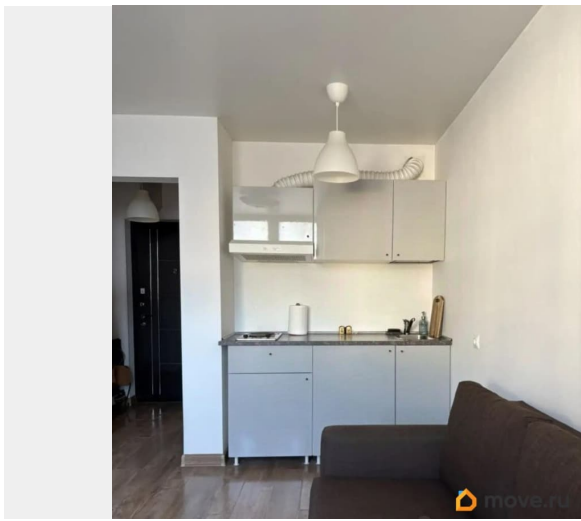

Квартира в новостройке

да

Покупка в ипотеку

да

возможна ипотека, лифт, парковка

Описание

Продается уютная студия в малонаселенном доме, расположенном внутри квартала. Функциональная планировка, высокие потолки, комфортный 4 этаж. Закрытая охраняемая парковка, видеонаблюдение, просторный двор, где расположены детские площадки и места для отдыха. Пешая доступность до метро - около 10 минут до ст. м. Нарвская - до центра города 15-20 минут на автомобиле; - рядом расположены: банки, аптеки, кафе, 3 детских сада, 2 школы, взрослая и детская поликлиники, продуктовые и хозяйственные магазины МФЦ, фитнес клубы. Все это делает юнит очень удобным для жизни и привлекательным для арендного бизнеса. Звоните, ответим на все вопросы и проведем показ.