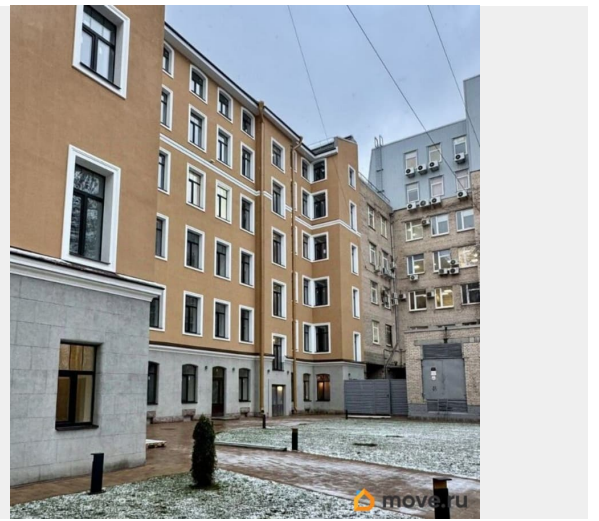

🕒 Создано: 24.06.2025 в 07:34

🔄 Обновлено: 11.04.2026 в 19:59

**Санкт-Петербург, улица Смолячкова,
17к2**

8 816 995 ₺

Санкт-Петербург, улица Смолячкова, 17к2

Округ

[СПБ, Выборгский район](#)

Улица

Описание

Продаются просторные студия от застройщика в жилом комплексе «Furman 1845» в современном Выборгском районе. До

<https://spb.move.ru/objects/9281905363>

**Петербургская Недвижимость,
Петербургская Недвижимость
79819874378**

для заметок

метро можно добраться пешком всего за 2 минуты. Удобная, классическая, функциональная европланировка. Общая площадь апартаментов - 22.1 м², высота потолка 3 м. Квартира продается с отделкой «Чистовая». Что особенного в ЖК «Furman 1845»? • 80 апартаментов в малоэтажном комплексе • Исторический центр в пешей доступности • Долговечная кирпичная технология • Чистовая авторская отделка • Для самостоятельного проживания или сдачи через УК • Гренадерский парк во дворе