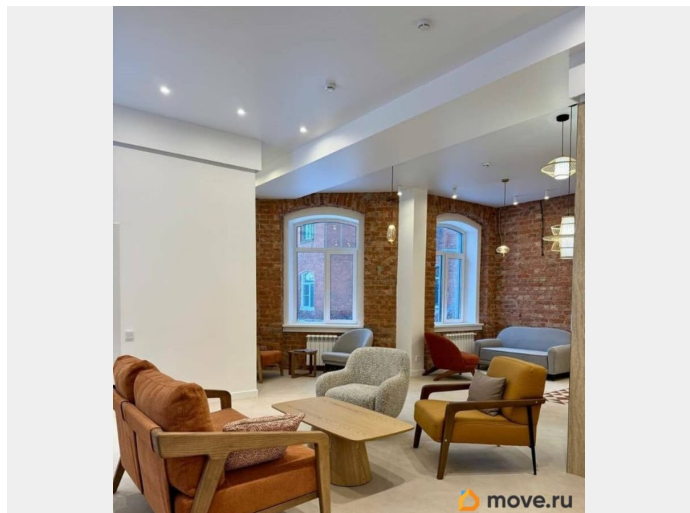

для заметок

метро можно добраться пешком всего за 2 минуты. Удобная, классическая, функциональная европланировка. Общая площадь апартаментов - 22.1 м², высота потолка 3 м. Квартира продается с отделкой «Чистовая». Что особенного в ЖК «Furman 1845»? • 80 апартаментов в малоэтажном комплексе • Исторический центр в пешей доступности • Долговечная кирпичная технология • Чистовая авторская отделка • Для самостоятельного проживания или сдачи через УК • Гренадерский парк во дворе