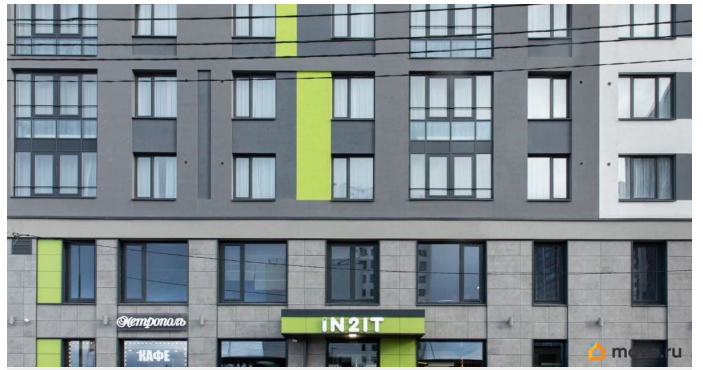

Продаётся студия-апартаменты в сданном доме (Витебский, 99к1 (Дом 99к1)), срок сдачи: IV-кв. 2022, общей площадью 22.2 кв.м., на 12 этаже. Первый в Санкт-Петербурге проект, разработанный по технологии «недвижимость как сервис». Это означает, что In2it превращает любую бытовую потребность в услугу и позволяет не тратить на это время и силы. Владельцы недвижимости в In2it - рациональные резиденты и инвесторы, для которых важна рентабельность вложений, прозрачные инвестиционные перспективы и грамотное управление объектом. In2it - активное и успешное сообщество, сосредоточенное на образовании, карьере, творчестве, саморазвитии и общении. А уборка, стирка, готовка и закупка продуктов превращаются в пакет сервисов и позволяют заниматься тем, что действительно важно для современного человека. In2it расширяет границы традиционного рынка недвижимости и гостиничного бизнеса. Он становится не просто жилым домом или отелем, а единым организмом, в котором детально продуманы и реализованы все составляющие комфорта.