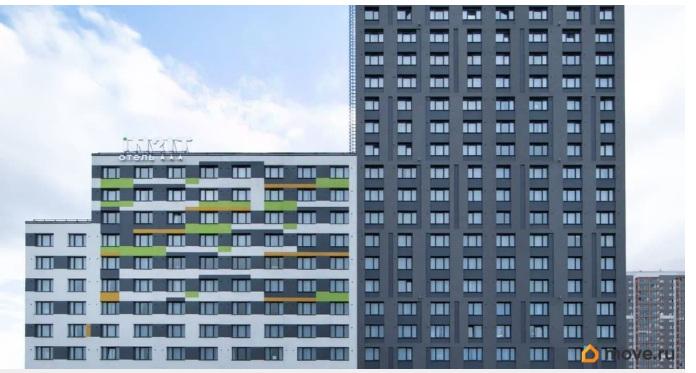

Продаётся студия-апартаменты в сданном доме (Витебский, 99к1 (Дом 99к1)), срок сдачи: IV-кв. 2022, общей площадью 22.2 кв.м., на 12 этаже. Первый в Санкт-Петербурге проект, разработанный по технологии «недвижимость как сервис». Это означает, что In2it превращает любую бытовую потребность в услугу и позволяет не тратить на это время и силы. Владельцы недвижимости в In2it - рациональные резиденты и инвесторы, для которых важна рентабельность вложений, прозрачные инвестиционные перспективы и грамотное управление объектом. In2it - активное и успешное сообщество, сосредоточенное на образовании, карьере, творчестве, саморазвитии и общении. А уборка, стирка, готовка и закупка продуктов превращаются в пакет сервисов и позволяют заниматься тем, что действительно важно для современного человека. In2it расширяет границы традиционного рынка недвижимости и гостиничного бизнеса. Он становится не просто жилым домом или отелем, а единым организмом, в котором детально продуманы и реализованы все составляющие комфорта.