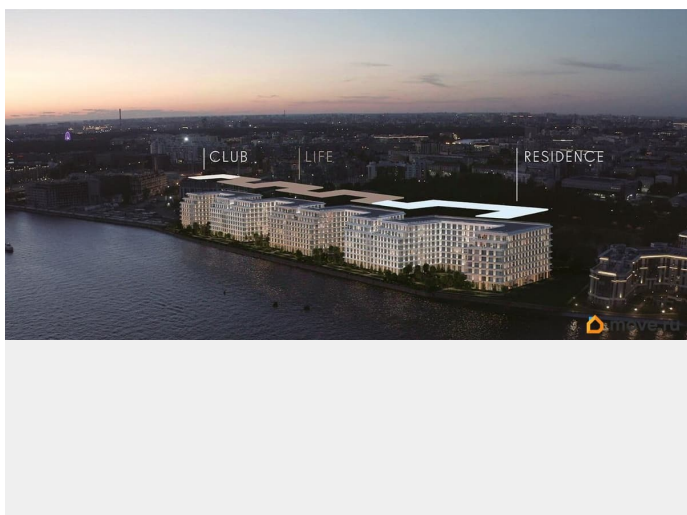

обременений. Полная стоимость в договоре.