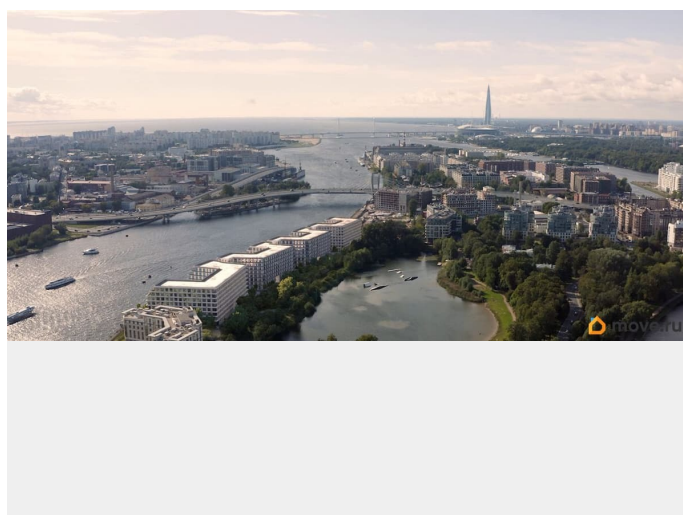

обременений. Полная стоимость в договоре.