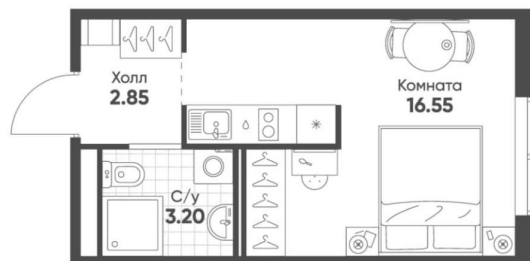

🕒 Создано: 30.12.2025 в 18:34

🔄 Обновлено: 01.01.2026 в 18:17

**Санкт-Петербург, Московское шоссе,
13ЖЗ**

9 349 026 ₺

Санкт-Петербург, Московское шоссе, 13ЖЗ

Округ

[СПБ, Московский район](#)

Квартира

Количество комнат

1

Общая площадь

22.6 м²

Этаж

11/16

Детали объекта

Тип сделки

Продам

Раздел

[Квартиры](#)

Квартира в новостройке

да

Год сдачи

3 квартал 2026 г.

Описание

Продаётся студия-апартаменты в строящемся доме (Корпус 1), срок сдачи: III-кв. 2026, общей площадью 22.6 кв.м., на 11 этаже. Новый жилой дом от застройщика «DVA

<https://spb.move.ru/objects/9287749411>

**Отдел продаж, Бесплатная
консультация**

79380859328

для заметок