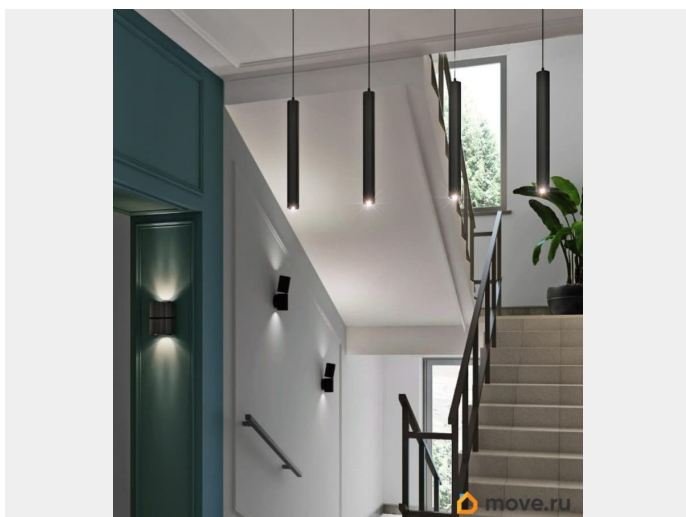

инфраструктура В шаговой доступности: •
Метро Нарвская (7 минут); • Магазины,
гипермаркеты, школы и детские сады; •
Театры, парки и культурные объекты. У вас
остались вопросы? Звоните! Наши
специалисты готовы проконсультировать вас
ежедневно с 10:00 до 19:00. Не упустите
выгодное предложение!