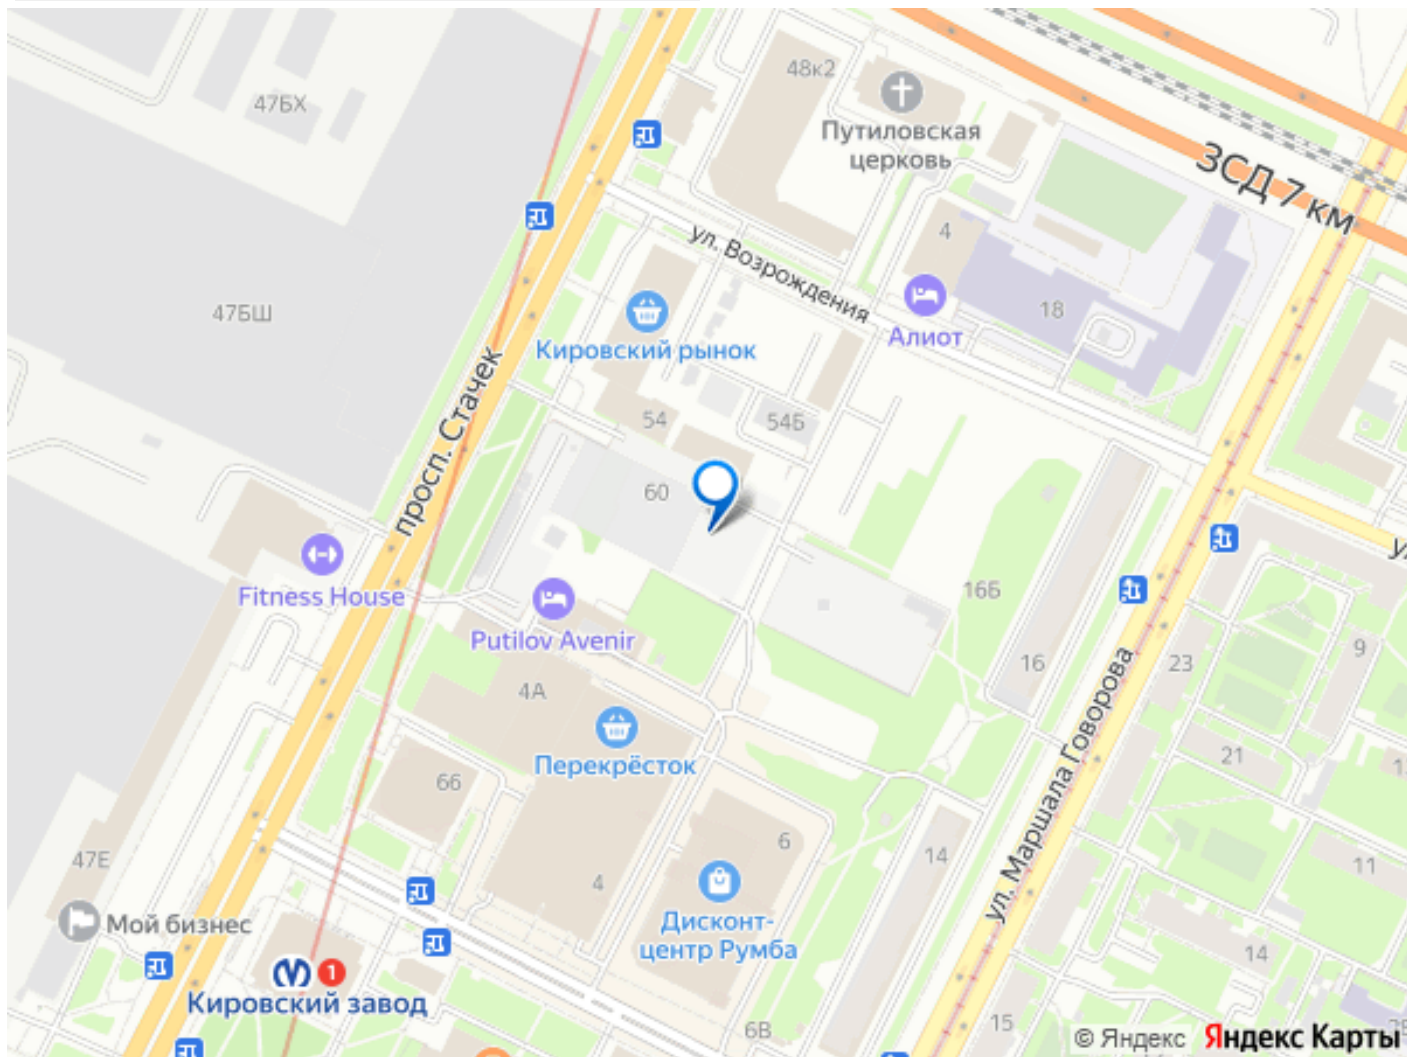

Move.ru - вся недвижимость России