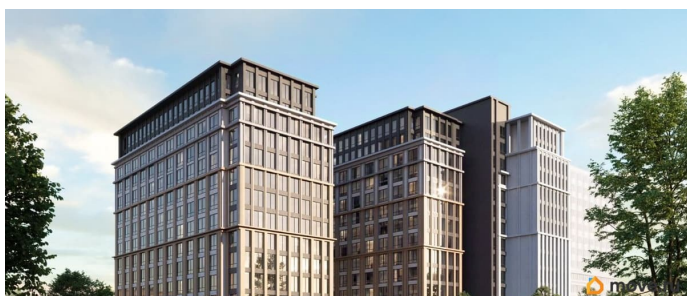

Industrial Avenir возможно сразу с управлением, заключив договор с УК PSK Invest и, тем самым, приобрести готовый арендный бизнес. Апартаменты недвижимое имущество, которое является вашей собственностью, и вы капитализи

INDUSTRIAL Avenir

Студия
22 м²

- С отделкой
- Линейная планировка

Передача ключей
в 3 кв. 2026 г.

18.2
3.8

Корпус №1

Этаж 2/12-17

Высота 2.5 м

PSK ПРОЕКТ РУССКО-КАНАДСКИЙ

move.ru