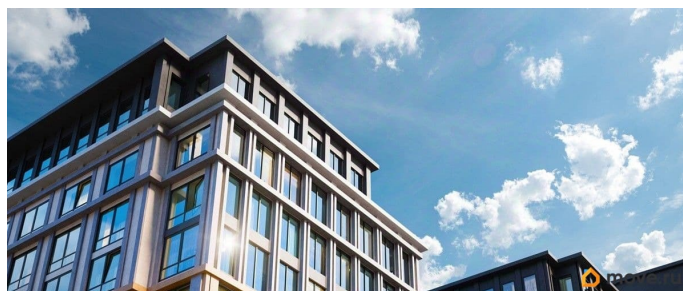

Industrial Avenir возможно сразу с управлением, заключив договор с УК PSK Invest и, тем самым, приобрести готовый арендный бизнес. Апартаменты недвижимое имущество, которое является вашей собственностью, и вы капитализи

INDUSTRIAL Avenir

Студия
22 м²

- С отделкой
- Линейная планировка

Передача ключей
в 3 кв. 2026 г.

18.2
3.8

Корпус №1

Этаж 2/12-17

Высота 2.5 м

PSK ПРОЕКТ РУССКО-КАНАДСКИЙ

move.ru