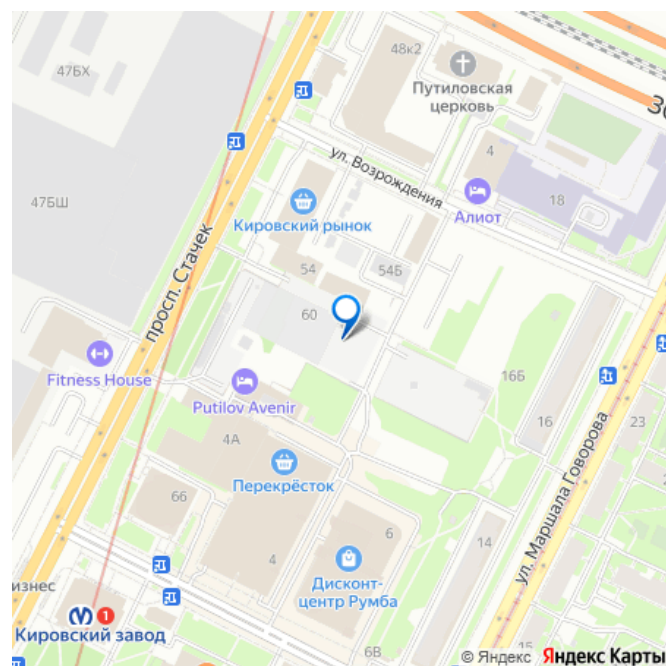

Корпус
№1

Этаж
2 / 13

Высота
2.5 м