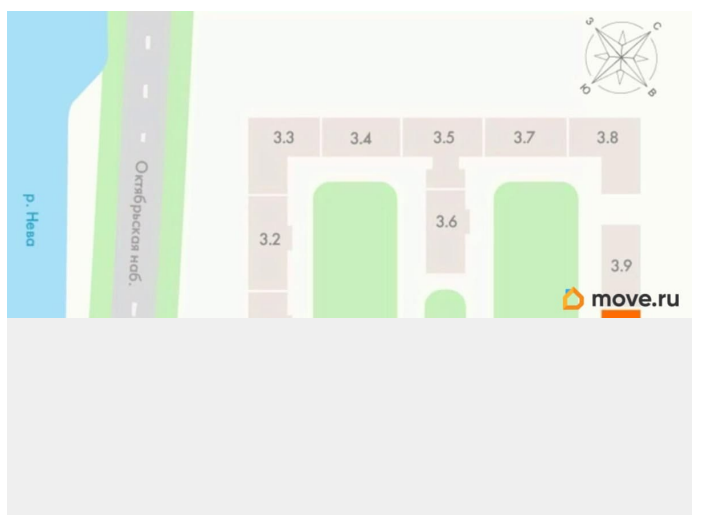

## Описание

Код объекта: 1876629. Продается квартира с чистовой отделкой и высотой потолков 2,7 метров. Из окон открываются прекрасные виды на воду и центр города. Комплекс «Zoom на Неве» включает в себя 2 корпуса переменной этажности: от 11 до 17 этажей. Сдержанные и монументальные фасады в неоклассическом стиле, выполнены в едином стиле с окружающими кварталами. В каждом корпусе спроектированы места для хранения колясок, велосипедов и самокатов. В проекте предусмотрено дизайнерское лобби с зоной ресепшен. Квартира с чистовой отделкой и высотой потолков 2,7 метров. Из окон открываются прекрасные виды на воду и центр города. БЕЗ МЕБЕЛИ! В проекте «Zoom на Неве» предусмотрена концепция двор без машин. На закрытой территории ведется постоянное видеонаблюдение. Благоустройство территории включает зоны отдыха, детские и спортивные площадки. Для владельцев автомобилей предусмотрен подземный отапливаемый паркинг с прямым доступом на лифте. Комплекс апартаментов «Zoom на Неве» расположен на первой линии Октябрьской набережной в Невском районе. На автомобиле 12 минут до КАД и 10 минут до центра. Метро «Улица Дыбенко» — 10 минут транспортом. Набережная Невы находится в буквальном смысле в минуте ходьбы от комплекса. Рядом с проектом есть крупные торговые комплексы — «Лондон-Молл» и ТК «Невский». В шаговой доступности находится парк Строителей, где есть все для отдыха и занятий спортом.