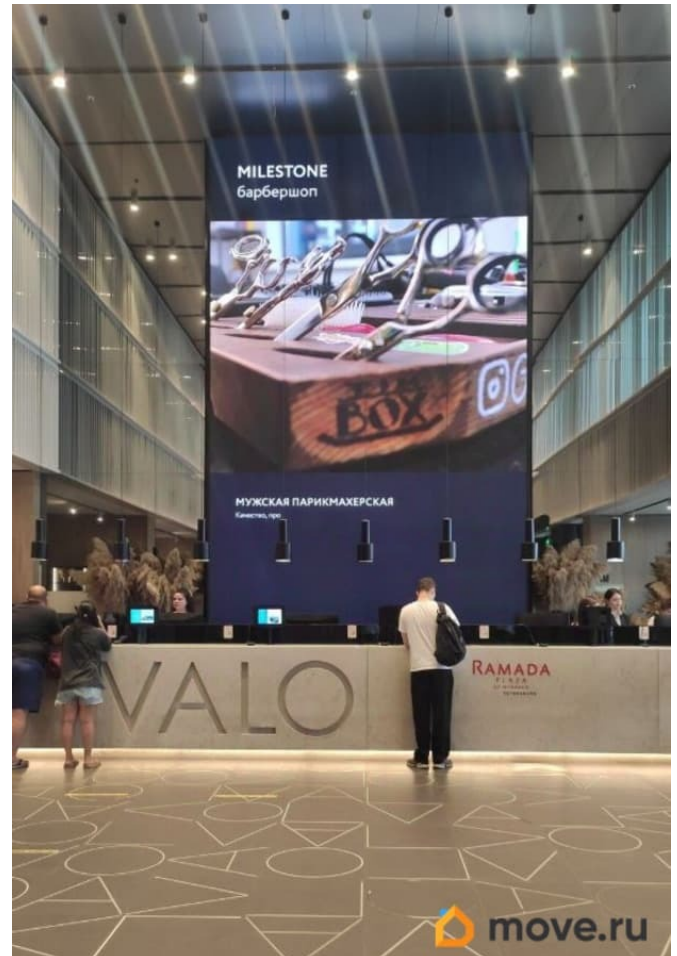

номеров и общественных мест связаны единым цветовым решением. Все детали номеров создают уютный и гармоничный дизайн, сохраняя при этом функциональность и комфорт. Первый в Петербурге апарт-отель VALO Mercure 5* расположен рядом со станцией метро Бухарестская. До центра города 15 минут. В шаговой доступности любой транспорт: автобусы, трамваи, троллейбусы, метро, развитая инфраструктура: торгово-развлекательные центры, супермаркеты, кафе, рестораны, банки, парки для прогулок. Показы по договорённости, один собственник, вся сумма в договоре, без обременений, быстрый выход на сделку. Звоните, выбирайте, покупайте!