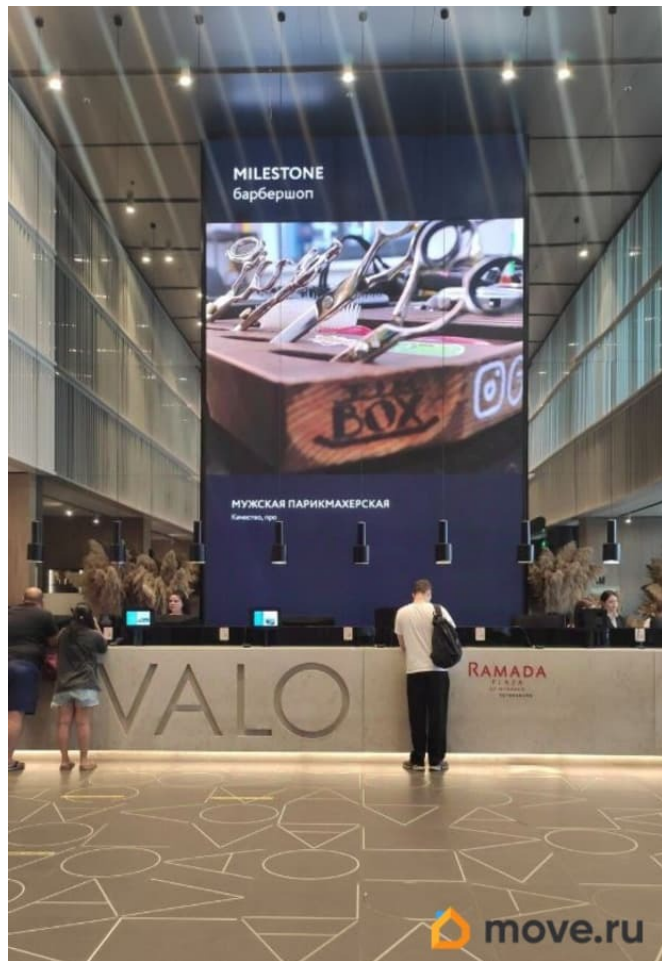

номеров и общественных мест связаны единым цветовым решением. Все детали номеров создают уютный и гармоничный дизайн, сохраняя при этом функциональность и комфорт. Первый в Петербурге апартамент-отель VALO Mercure 5* расположен рядом со станцией метро Бухарестская. До центра города 15 минут. В шаговой доступности любой транспорт: автобусы, трамваи, троллейбусы, метро, развитая инфраструктура: торгово-развлекательные центры, супермаркеты, кафе, рестораны, банки, парки для прогулок. Показы по договорённости, один собственник, вся сумма в договоре, без обременений, быстрый выход на сделку. Звоните, выбирайте, покупайте!