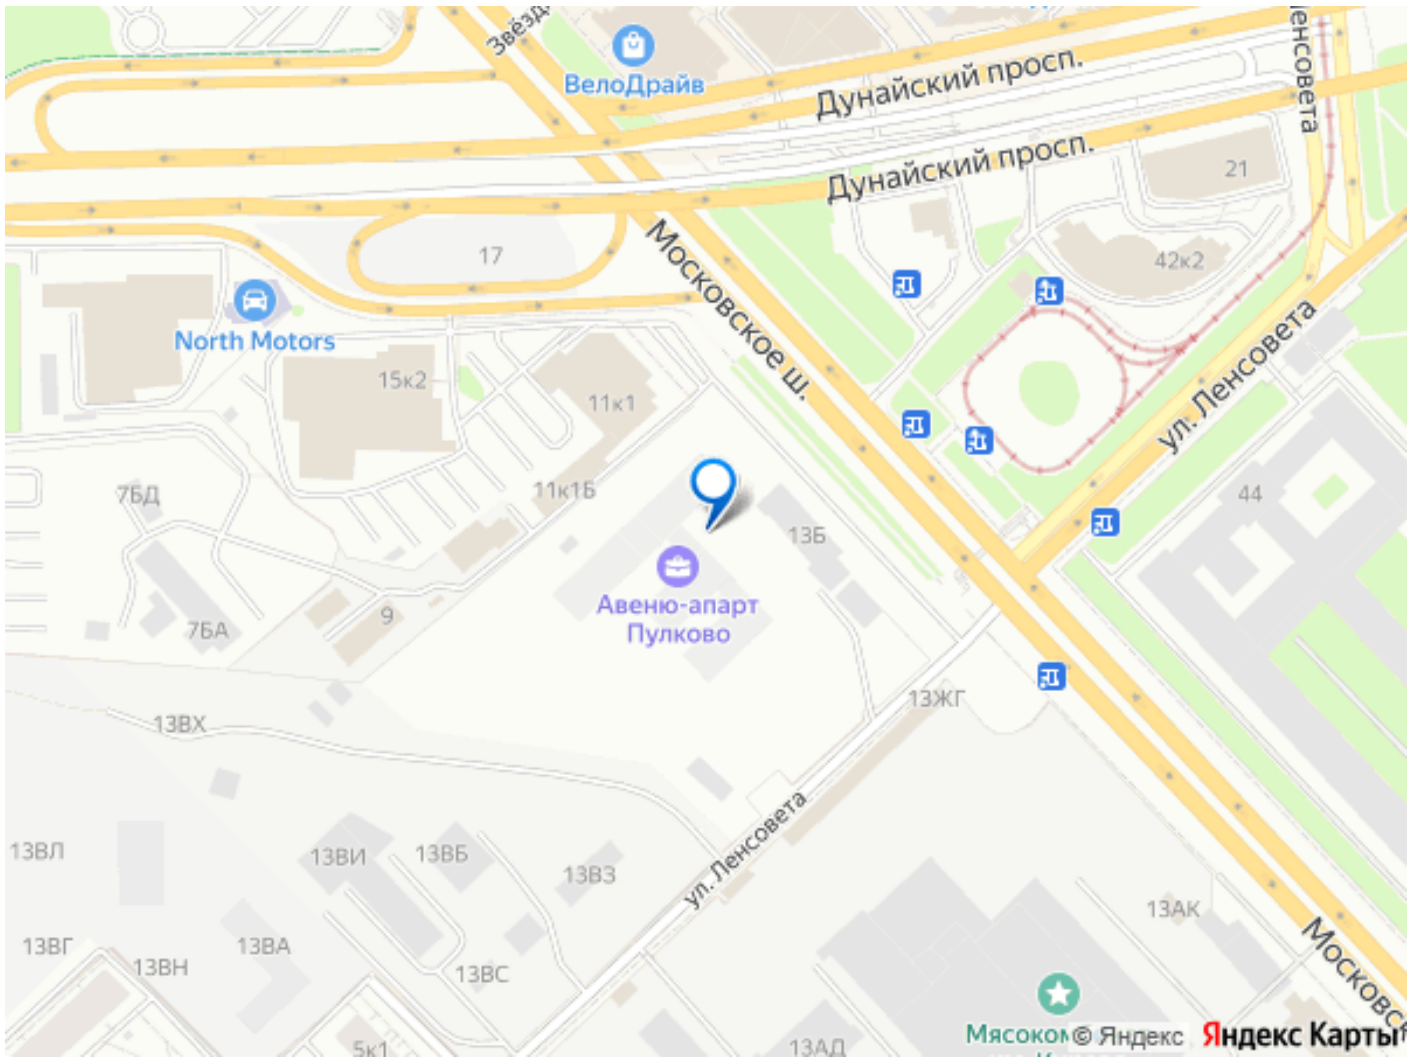

находятся торговые центры, парковые зоны, детские сады, школы, разнопрофильные магазины, медицинские учреждения, остановки общественного транспорта.

Пешком 8 минут до станции метро Звездная.

На машине 10 минут до Пулково, до КАДа - 5 минут.