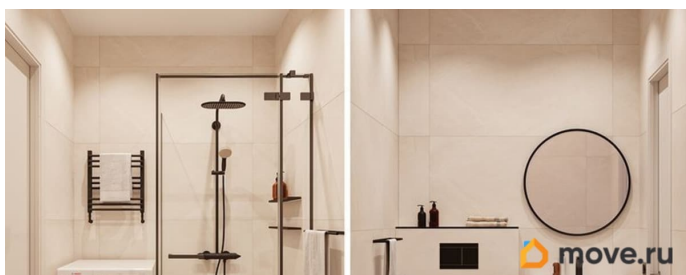

находятся торговые центры, парковые зоны, детские сады, школы, разнопрофильные магазины, медицинские учреждения, остановки общественного транспорта.

Пешком 8 минут до станции метро Звездная.

На машине 10 минут до Пулково, до КАДа - 5 минут.