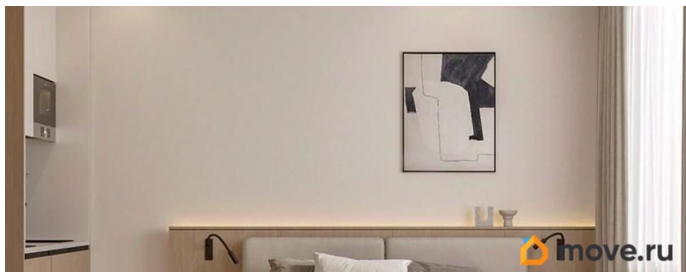

находятся торговые центры, парковые зоны, детские сады, школы, разнопрофильные магазины, медицинские учреждения, остановки общественного транспорта.

Пешком 8 минут до станции метро Звездная.

На машине 10 минут до Пулково, до КАДа - 5 минут.