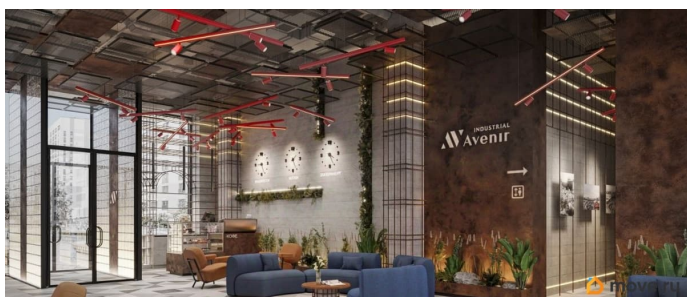

Industrial Avenir возможно сразу с управлением, заключив договор с УК PSK Invest и, тем самым, приобрести готовый арендный бизнес. Апартаменты недвижимое имущество, которое является вашей собственностью, и вы капитал

INDUSTRIAL Avenir

Студия
23,5 м²

- С отделкой
- Линейная планировка

Передача ключей
в 3 кв. 2026 г.

Корпус №1

Этаж 2/12/17

Высота 2,5 м

move.ru