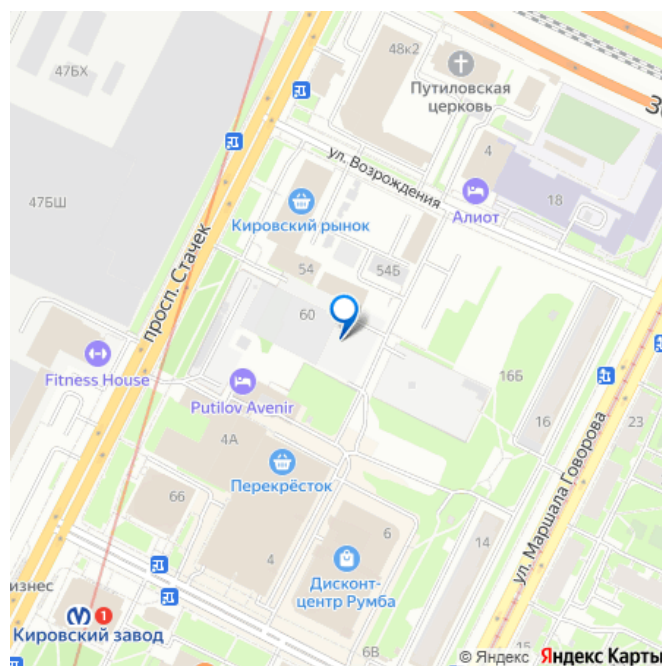

🕒 Создано: 01.01.2026 в 02:50

🔄 Обновлено: 18.04.2026 в 19:01

5 777 949 ₪

Округ

[СПБ, Кировский район](#)

Квартира

Количество комнат

1

Высота потолков

2.5 м

Жилая площадь

13.5 м²

Площадь кухни

5 м²

Общая площадь

23.5 м²

Этаж

2/13

Детали объекта

Тип сделки

Продам

Раздел

[Квартиры](#)

Тип санузла

совмещенный

Вид из окна

во двор

Ремонт

<https://spb.move.ru/objects/9287887912>

**Петербургская Строительная
Компания, Петербургская
Строительная Компания**
79335684162

для заметок

INDUSTRIAL Avenir
Студия 23,5 м²
• С отделкой
• Линейная планировка
Передача ключей в 3 кв. 2026 г.

ПСК ПРОЕКТ БИЗНЕС КОМПАНИЙ

Корпус №1 Этаж 2 из 13 Выгода move.ru 25%