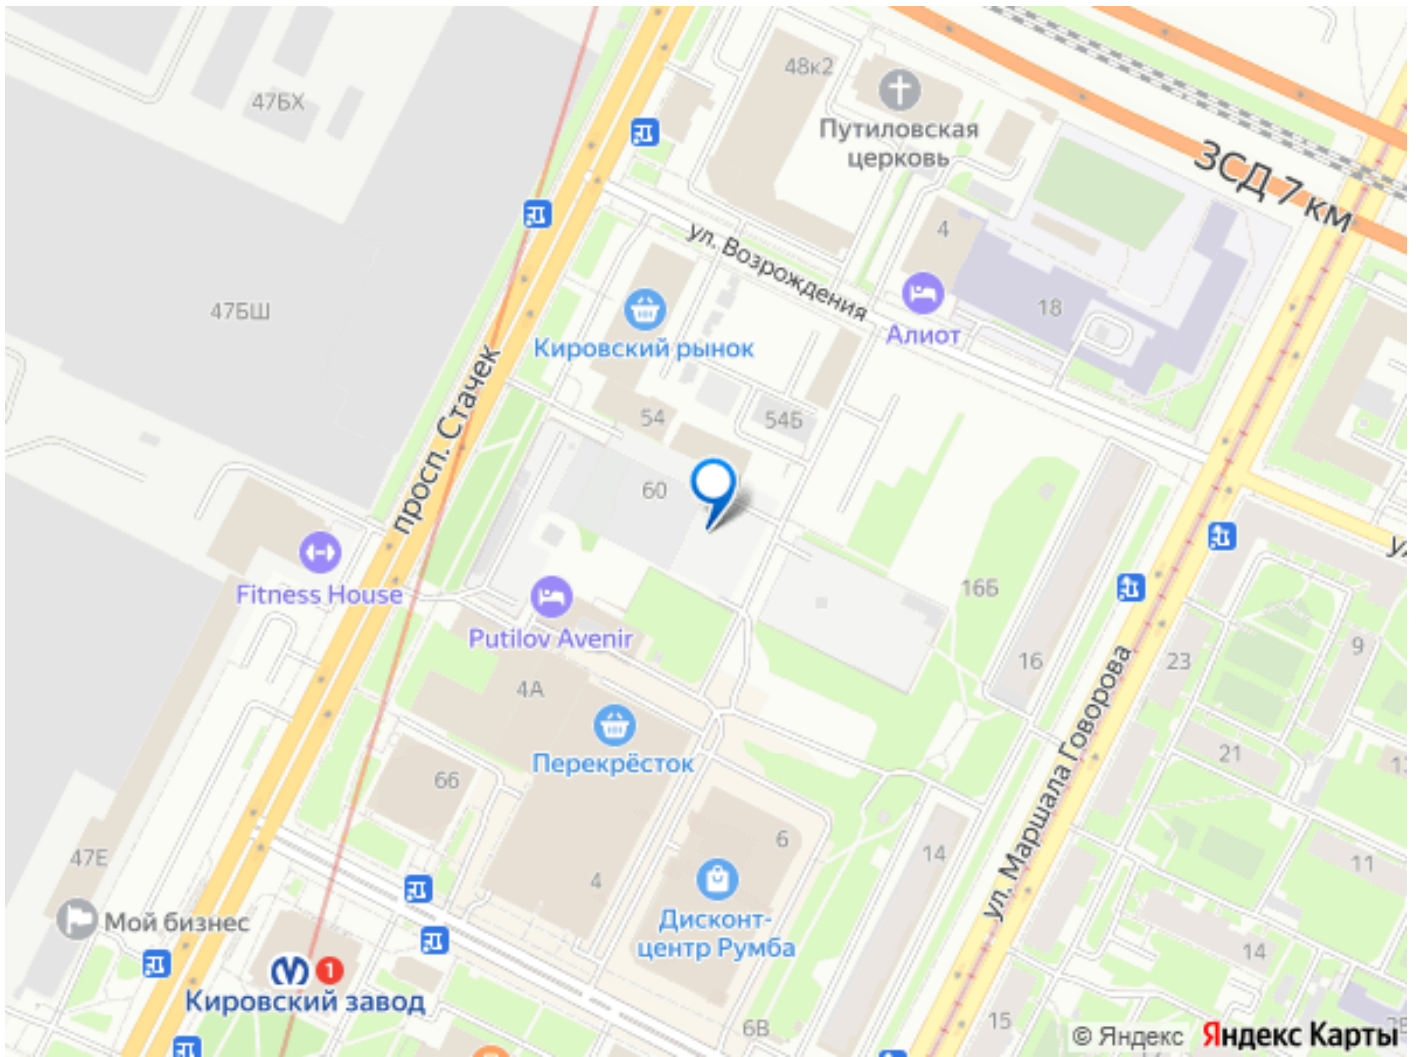

Move.ru - вся недвижимость России