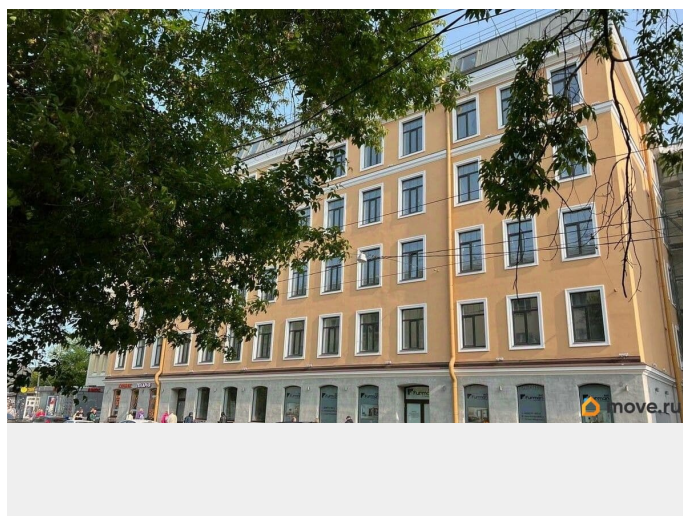

## Описание

<https://spb.move.ru/objects/9293581713>

**Петербургская Недвижимость,  
Петербургская Недвижимость  
79819874378**

для заметок

Продаются просторные студия от застройщика в жилом комплексе «Furman 1845» в современном Выборгском районе. До метро можно добраться пешком всего за 2 минуты. Удобная, классическая, функциональная европланировка. Общая площадь апартаментов - 23.5 м?, высота потолка 3 м. Квартира продается с отделкой «Чистовая». Что особенного в ЖК «Furman 1845»? • 80 апартаментов в малоэтажном комплексе • Исторический центр в пешей доступности • Долговечная кирпичная технология • Чистовая авторская отделка • Для самостоятельного проживания или сдачи через УК • Гренадерский парк во дворе