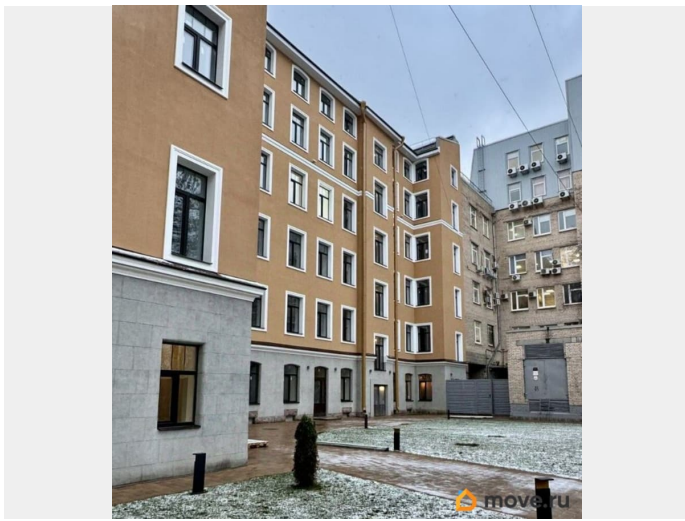

Создано: 13.04.2026 в 19:02

Обновлено: 13.04.2026 в 20:18

**Санкт-Петербург, улица Смолячкова,  
17к2**

**9 048 544 ₽**

Санкт-Петербург, улица Смолячкова, 17к2

Округ

[СПБ, Выборгский район](#)

Улица

[улица Смолячкова](#)

## Описание

<https://spb.move.ru/objects/9293581713>

**Петербургская Недвижимость,  
Петербургская Недвижимость  
79819874378**

для заметок

Продаются просторные студия от застройщика в жилом комплексе «Furman 1845» в современном Выборгском районе. До метро можно добраться пешком всего за 2 минуты. Удобная, классическая, функциональная европланировка. Общая площадь апартаментов - 23.5 м?, высота потолка 3 м. Квартира продается с отделкой «Чистовая». Что особенного в ЖК «Furman 1845»? • 80 апартаментов в малоэтажном комплексе • Исторический центр в пешей доступности • Долговечная кирпичная технология • Чистовая авторская отделка • Для самостоятельного проживания или сдачи через УК • Гренадерский парк во дворе