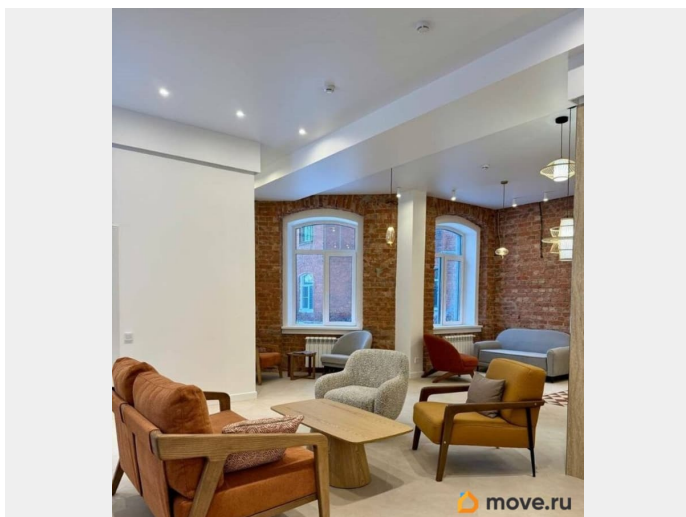

## Описание

<https://spb.move.ru/objects/9293581713>

**Петербургская Недвижимость,  
Петербургская Недвижимость  
79819874378**

для заметок

Продаются просторные студия от застройщика в жилом комплексе «Furman 1845» в современном Выборгском районе. До метро можно добраться пешком всего за 2 минуты. Удобная, классическая, функциональная европланировка. Общая площадь апартаментов - 23.5 м?, высота потолка 3 м. Квартира продается с отделкой «Чистовая». Что особенного в ЖК «Furman 1845»? • 80 апартаментов в малоэтажном комплексе • Исторический центр в пешей доступности • Долговечная кирпичная технология • Чистовая авторская отделка • Для самостоятельного проживания или сдачи через УК • Гренадерский парк во дворе