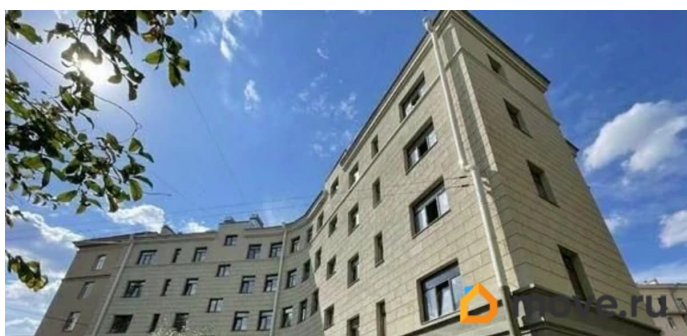

инфраструктура В шаговой доступности: •
Метро Нарвская (7 минут); • Магазины,
гипермаркеты, школы и детские сады; •
Театры, парки и культурные объекты. У вас
остались вопросы? Звоните! Наши
специалисты готовы проконсультировать вас
ежедневно с 10:00 до 19:00. Не упустите
выгодное предложение!