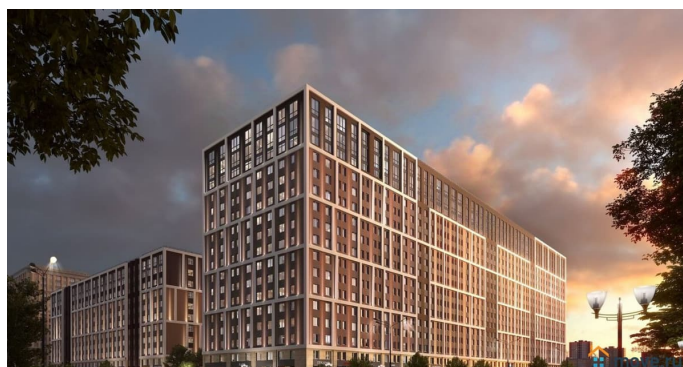

КОМНАТНОСТЬ
С

ПЛОЩАДЬ
23.94 м²

ЭТАЖ
4