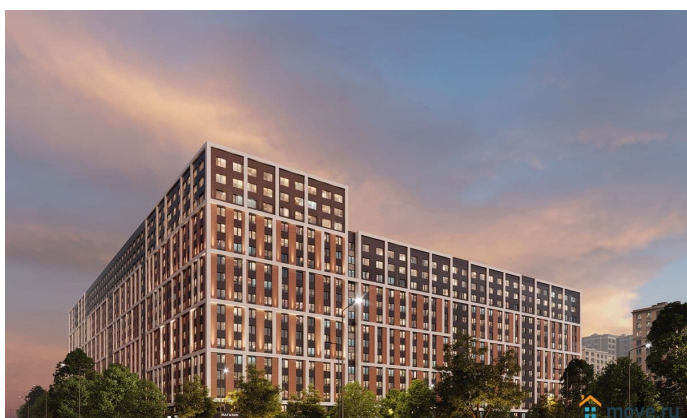

КОМНАТНОСТЬ
С

ПЛОЩАДЬ
23.94 м²

ЭТАЖ
4