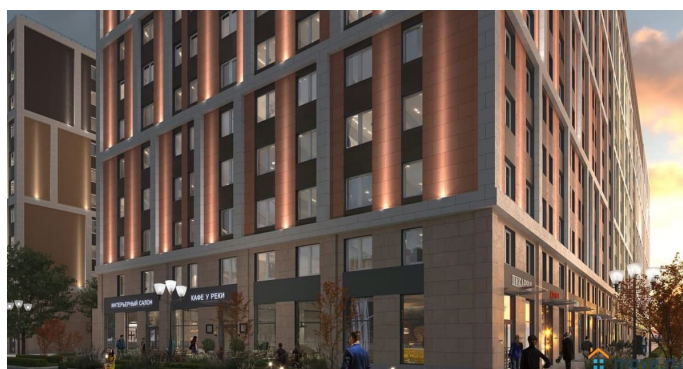

КОМНАТНОСТЬ
С

ПЛОЩАДЬ
23.94 м²

ЭТАЖ
4