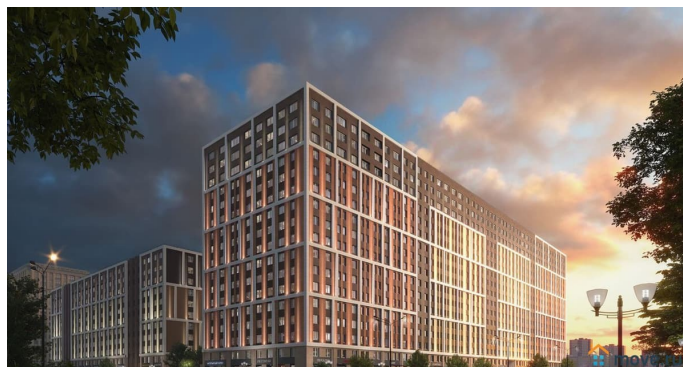

КОМНАТНОСТЬ
С

ПЛОЩАДЬ
23.94 м²

ЭТАЖ
4