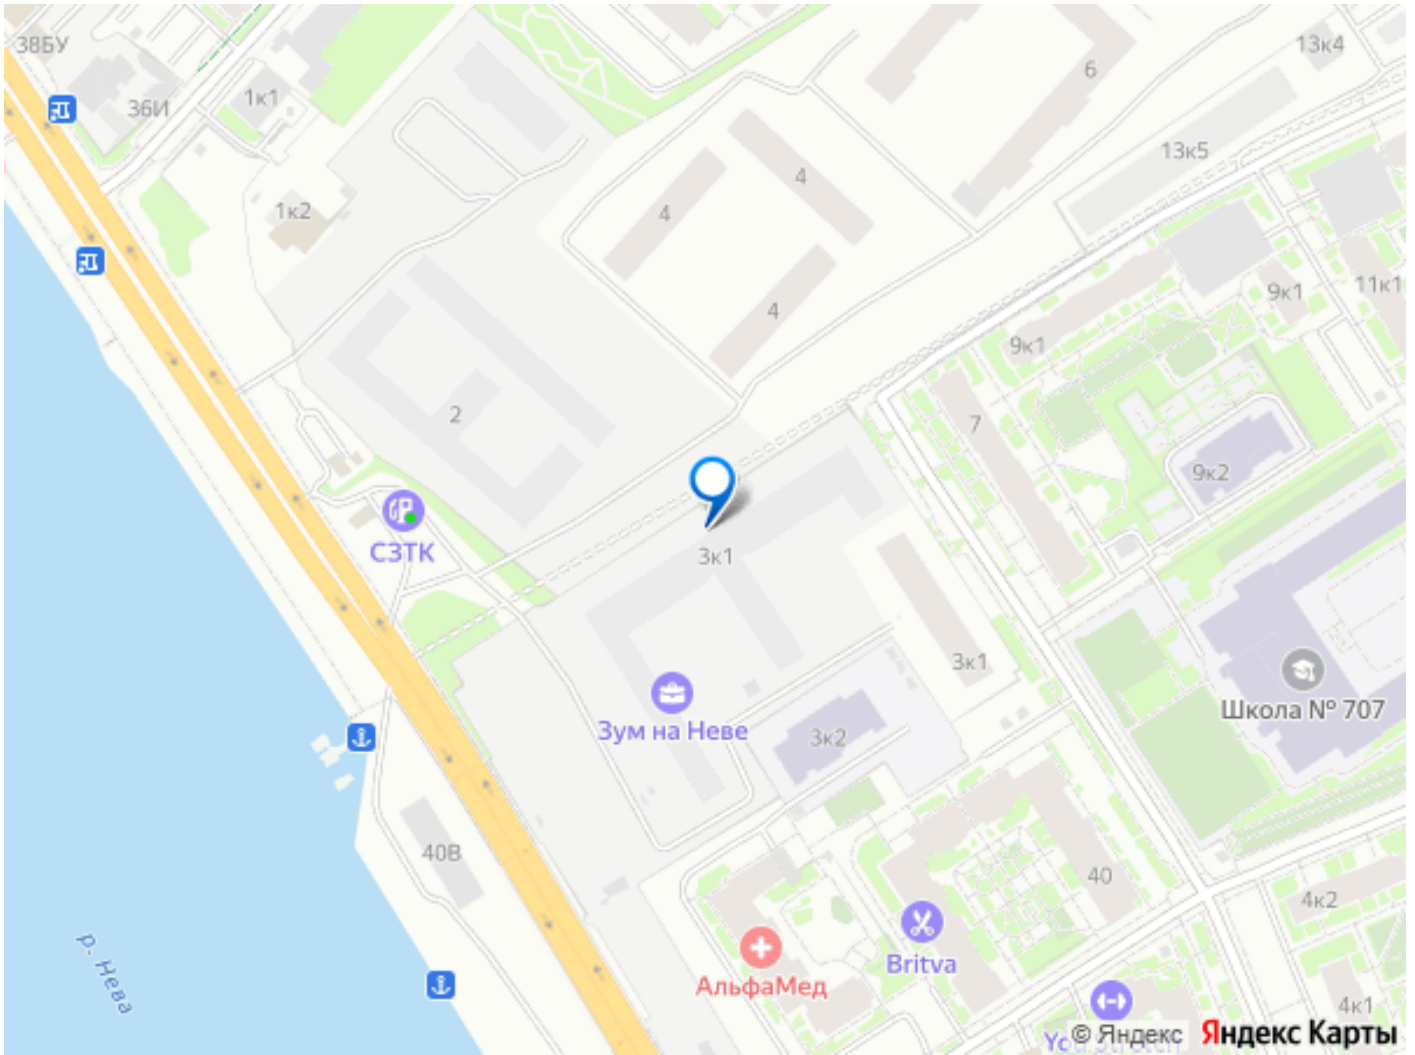

zoom на неве

КОМНАТНОСТЬ
С

ПЛОЩАДЬ
23.94 м²

ЭТАЖ
4

Move.ru - вся недвижимость России