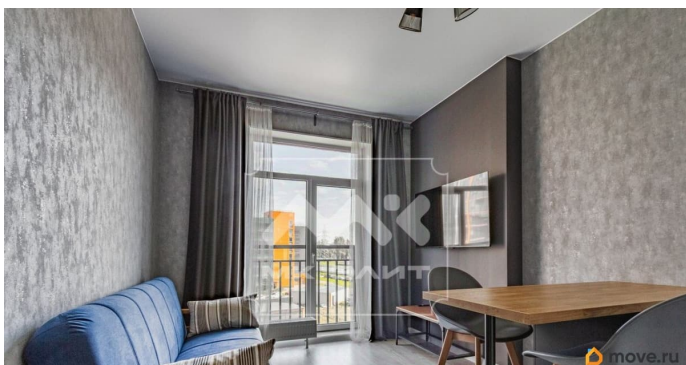

[Квартиры](#)

Тип санузла

совмещенный

Вид из окна

на улицу

Ремонт

дизайнерский

Квартира в новостройке

Описание

Арт. 116889966 Студия с панорамными окнами в ЖК «Салют». Прямая продажа от собственника. Без обременений. Продаётся прекрасная студия с современным свежим ремонтом, никто не жил и не сдавалась. Апартамент полностью укомплектован всей необходимой мебелью и качественной техникой — идеальный вариант для комфортного проживания или выгодной сдачи в аренду. Ключевые преимущества объекта: Прямая продажа: Один взрослый собственник. Никаких обременений. Чистота сделки: Полная сумма указана в договоре. Отличная дизайнерская комплектация: Всё остаётся новому владельцу. ЖК «Салют» — это современный комплекс европейского уровня в престижном Московском районе. Транспортная доступность: Всего 14 минут пешком до станции метро «Звездная». Рядом автобусная остановка. Развитая инфраструктура: На территории комплекса находятся магазины «Магнит» и «Пятерочка», салоны красоты и кафе. Территория для жизни: Комплекс расположен в Парке городов-героев. Уютный двор без машин, где безопасно и тихо. Техническое оснащение: Четыре современных лифта, двухуровневый подземный паркинг. Не упустите шанс приобрести прекрасную квартиру для себя или выгодной инвестиции! Свяжитесь для просмотра.