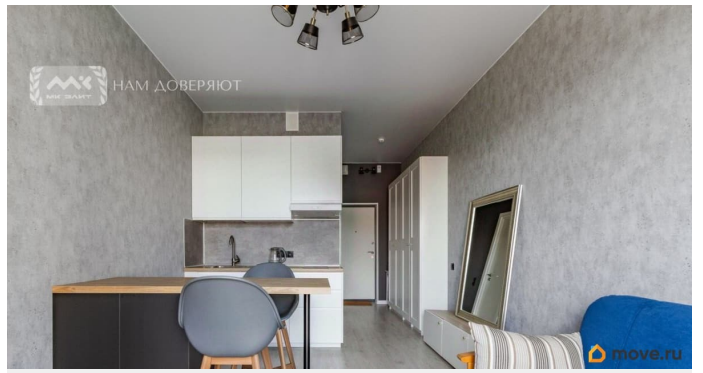

Описание

Арт. 116889966 Студия с панорамными окнами в ЖК «Салют». Прямая продажа от собственника. Без обременений. Продаётся прекрасная студия с современным свежим ремонтом, никто не жил и не сдавалась. Апартамент полностью укомплектован всей необходимой мебелью и качественной техникой — идеальный вариант для комфортного проживания или выгодной сдачи в аренду. Ключевые преимущества объекта: Прямая продажа: Один взрослый собственник. Никаких обременений. Чистота сделки: Полная сумма указана в договоре. Отличная дизайнерская комплектация: Всё остаётся новому владельцу. ЖК «Салют» — это современный комплекс европейского уровня в престижном Московском районе. Транспортная доступность: Всего 14 минут пешком до станции метро «Звездная». Рядом автобусная остановка. Развитая инфраструктура: На территории комплекса находятся магазины «Магнит» и «Пятерочка», салоны красоты и кафе. Территория для жизни: Комплекс расположен в Парке городов-героев. Уютный двор без машин, где безопасно и тихо. Техническое оснащение: Четыре современных лифта, двухуровневый подземный паркинг. Не упустите шанс приобрести прекрасную квартиру для себя или выгодной инвестиции! Свяжитесь для просмотра.